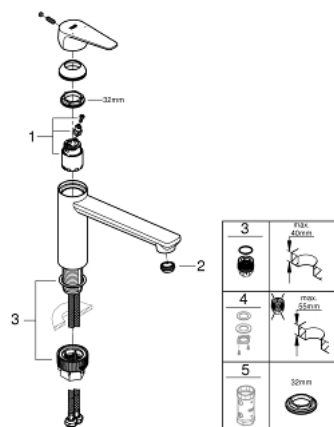

31 693 000 BAUEDGE EGYKAROS MOSOGATÓCSAP 1/2"

ALKATRÉSZEK , június 2020 – now

- 1: Kartus (keverő) (Cikkszám 46374000)
 - 2: Perlátor (gyöngyöztető/áramlás kiegyenlítő) (Cikkszám 48264000)
 - 3: Felszerelő készlet (Cikkszám 48477000)
 - 4: Szár rögzítőegység (Cikkszám 48384000)*
 - 5: Dugókulcs (Cikkszám 19332000)*
- * Opcionális kiegészítők

31 693 000 BAUEDGE EGYKAROS MOSOGATÓCSAP 1/2"

ALKATRÉSZEK , augusztus 2018 – június 2020

- 1: Kartus (keverő) (Cikkszám 46374000)
- 2: Perlátor (gyöngyöztető/áramlás kiegyenlítő) (Cikkszám 48264000)
- 3: Dugókulcs (Cikkszám 19332000)*
- 4: Szár rögzítőegység (Cikkszám 48384000)*