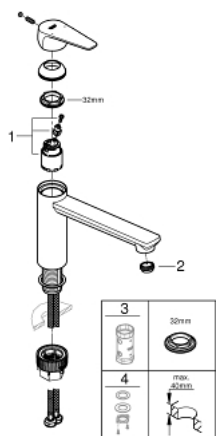

31 693 000 BAUEDGE EGYKAROS MOSOGATÓCSAP 1/2"

ALKATRÉSZEK , június 2020 – now

- 1: Kartus (keverő) (Cikkszám 46374000)
 - 2: Perlátor (gyöngyöztető/áramlás kiegyenlítő) (Cikkszám 48264000)
 - 3: Felszerelő készlet (Cikkszám 48477000)
 - 4: Szár rögzítőegység (Cikkszám 48384000)*
 - 5: Dugókulcs (Cikkszám 19332000)*
- * Opcionális kiegészítők

31 693 000 BAUEDGE EGYKAROS MOSOGATÓCSAP 1/2"

ALKATRÉSZEK , augusztus 2018 – június 2020

- 1: Kartus (keverő) (Cikkszám 46374000)
- 2: Perlátor (gyöngyöztető/áramlás kiegyenlítő) (Cikkszám 48264000)
- 3: Dugókulcs (Cikkszám 19332000)*
- 4: Szár rögzítőegység (Cikkszám 48384000)*