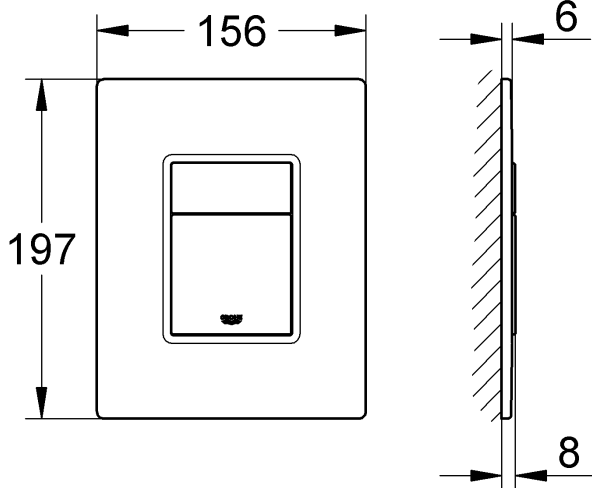

## Skate Cosmopolitan

Design + Engineering GROHE Germany

99.054.131/ÄM 222717/10.13

**GROHE**  
  
ENJOY WATER®

38 845  
38 916

38 849 38 914  
38 913

38 845 38 914  
38 849 38 916  
38 913

GROHE FRESH ist nicht einsetzbar!