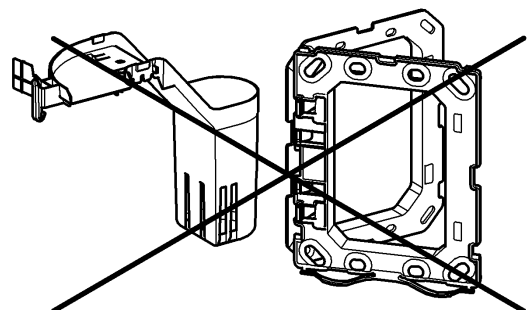

GROHE FRESH ist nicht einsetzbar!

GROHE FRESH is not applicable!