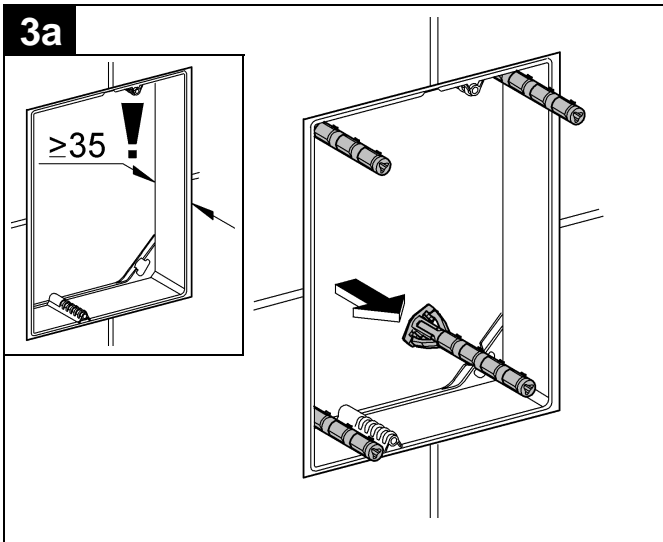

## Skate Cosmopolitan

Design + Engineering GROHE Germany

99.054.131/ÄM 222717/10.13

**GROHE**  
  
ENJOY WATER®

38 845  
38 916

38 849 38 914  
38 913

38 845 38 914  
38 849 38 916  
38 913

GROHE FRESH ist nicht einsetzbar!

GROHE FRESH is not applicable!

Bitte diese Anleitung an den Benutzer der Armatur weitergeben!  
Please pass these instructions on to the end user of the fitting!  
S.v.p remettre cette instruction à l'utilisateur de la robinetterie!