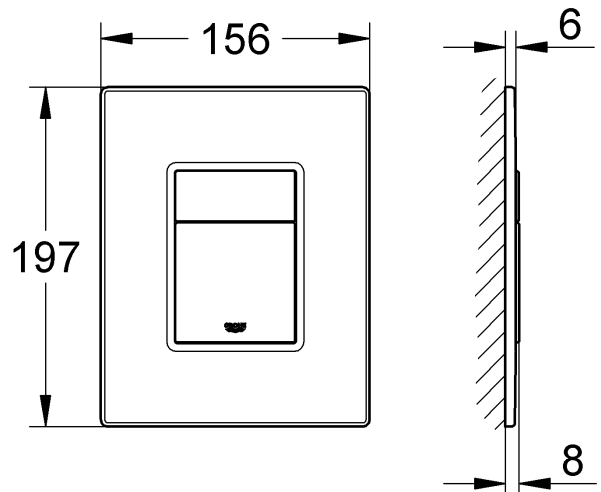

## Skate Cosmopolitan

Design + Engineering GROHE Germany

99.054.131/ÄM 222717/10.13

**GROHE**  
  
ENJOY WATER®

38 845  
38 916

38 849 38 914  
38 913

38 845 38 914  
38 849 38 916  
38 913

GROHE FRESH ist nicht einsetzbar!