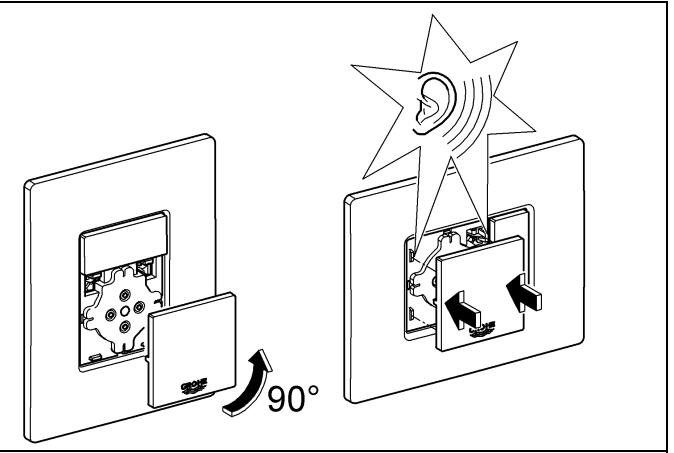

## Skate Cosmopolitan

Design + Engineering GROHE Germany

99.054.131/ÄM 222717/10.13

**GROHE**  
  
ENJOY WATER®

38 845  
38 916

38 849 38 914  
38 913

38 845 38 914  
38 849 38 916  
38 913

GROHE FRESH ist nicht einsetzbar!

GROHE FRESH is not applicable!

Bitte diese Anleitung an den Benutzer der Armatur weitergeben!  
Please pass these instructions on to the end user of the fitting!  
S.v.p remettre cette instruction à l'utilisateur de la robinetterie!