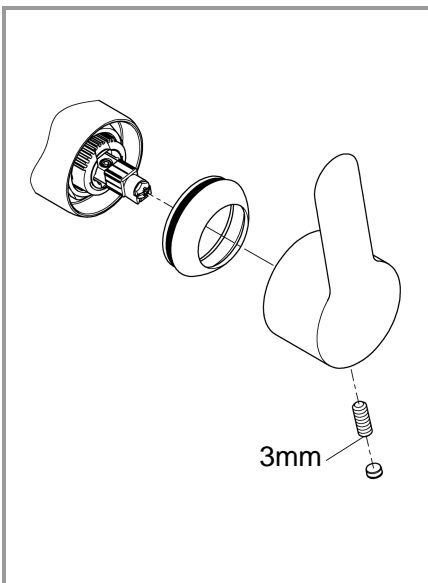

7

8

9

*19 332	32mm		
			
*19 017	13mm		
			
	07 052	180mm	
	*07 341	350mm	

Pure Freude an Wasser

GROHE
WAVES

D

+49 571 3989 333
helpline@grohe.de