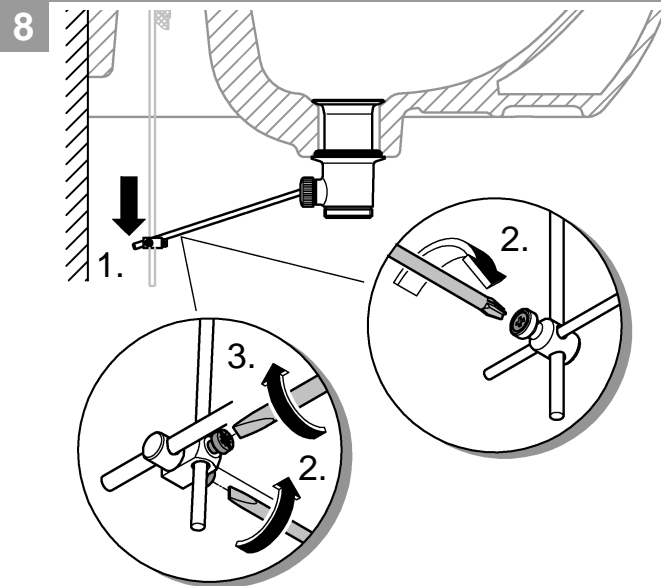

7

8

9

*19 332	32mm		
			
*19 017	13mm		
			
	07 052	180mm	
	*07 341	350mm	

Pure Freude an Wasser

GROHE
WAVES

D

+49 571 3989 333
helpline@grohe.de