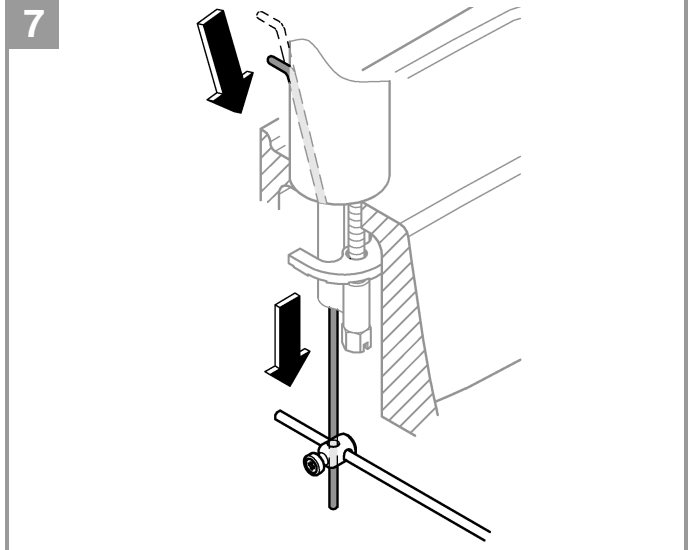

7

8

9

*19 332	32mm		
			
*19 017	13mm		
			
	07 052	180mm	
	*07 341	350mm	

Pure Freude an Wasser

GROHE
WAVES

D

+49 571 3989 333
helpline@grohe.de