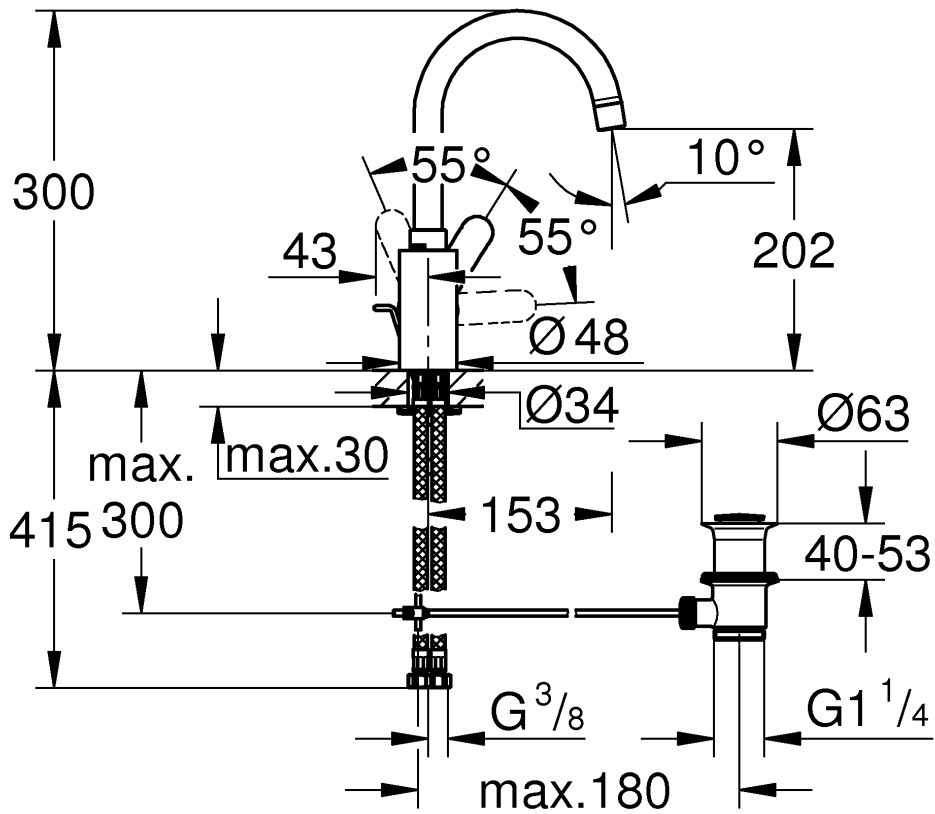

23 043

DIN 1988
DIN EN 806

1

2

3

4

5

6

7

8

9

*19 332	32mm		
			
*19 017	13mm		
			
	07 052	180mm	
	*07 341	350mm	

Pure Freude an Wasser

GROHE
WAVES

D

+49 571 3989 333
helpline@grohe.de