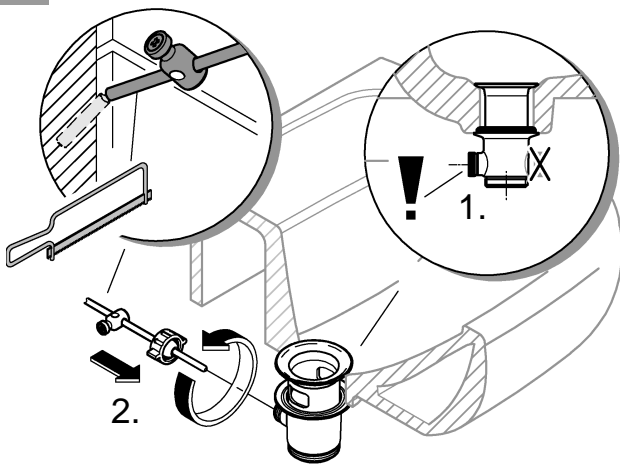

7

8

9

*19 332	32mm		
			
*19 017	13mm		
			
	07 052	180mm	
	*07 341	350mm	

Pure Freude an Wasser

GROHE
WAVES

D

+49 571 3989 333
helpline@grohe.de