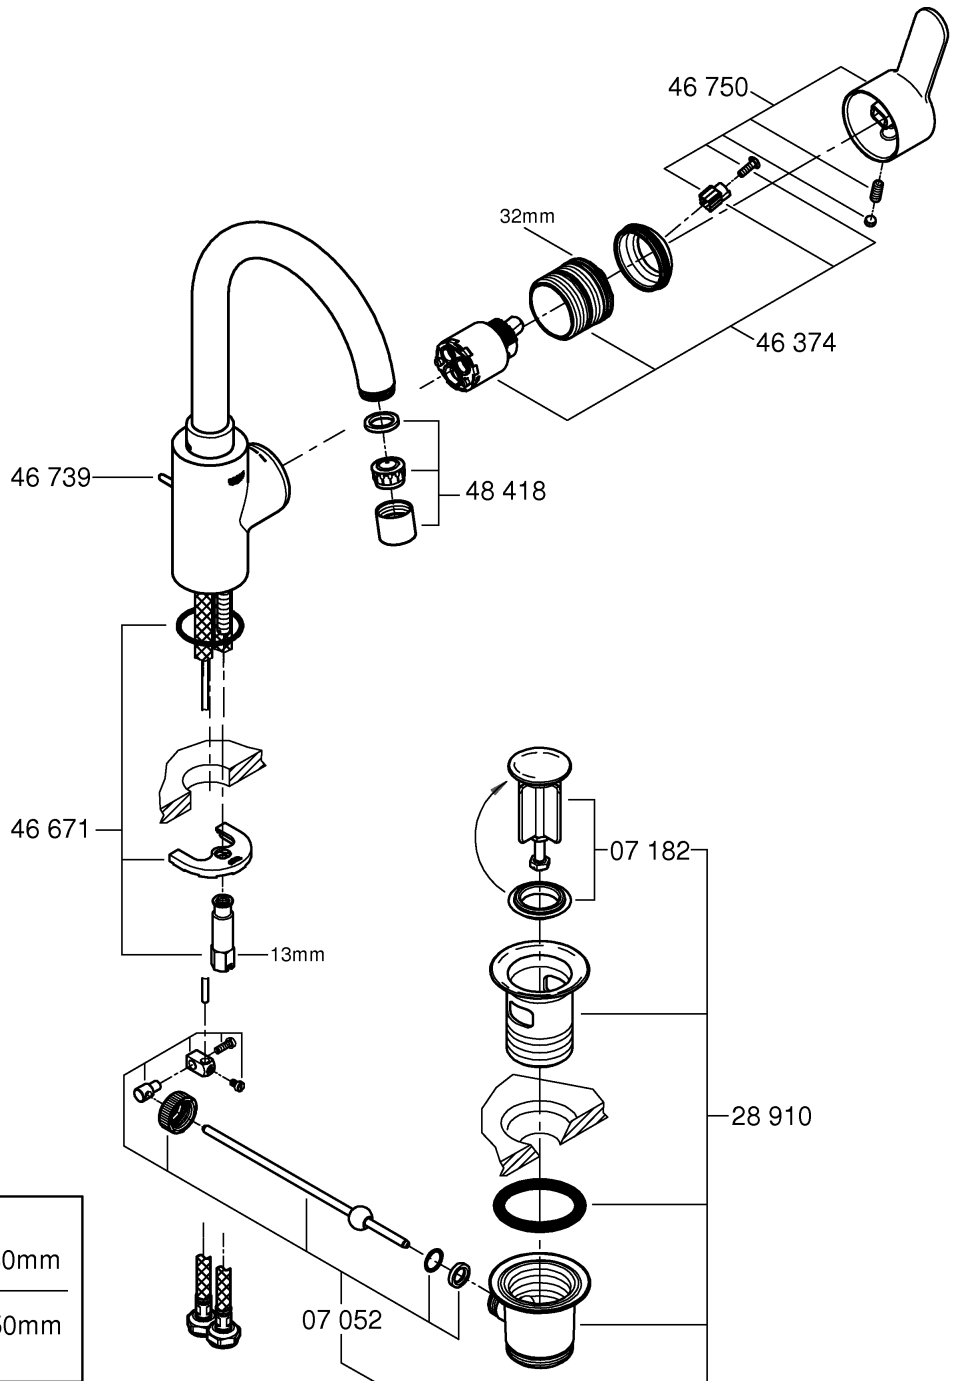

7

8

9

*19 332	32mm		
			
*19 017	13mm		
			
	07 052	180mm	
	*07 341	350mm	

Pure Freude an Wasser

GROHE
WAVES

D

+49 571 3989 333
helpline@grohe.de