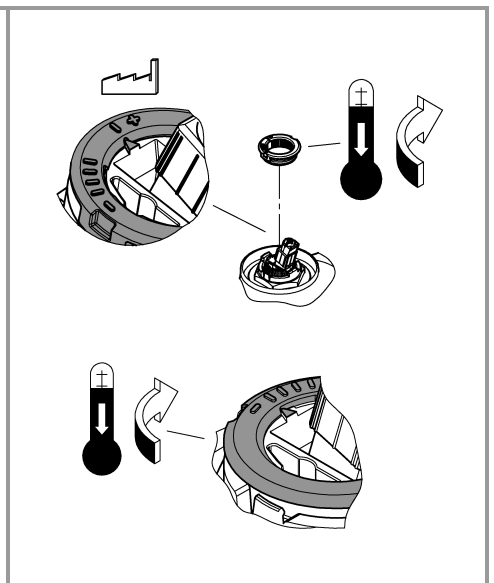

7

8

9

*19 332	32mm		
			
*19 017	13mm		
			
	07 052	180mm	
	*07 341	350mm	

Pure Freude an Wasser

GROHE
WAVES

D

+49 571 3989 333
helpline@grohe.de