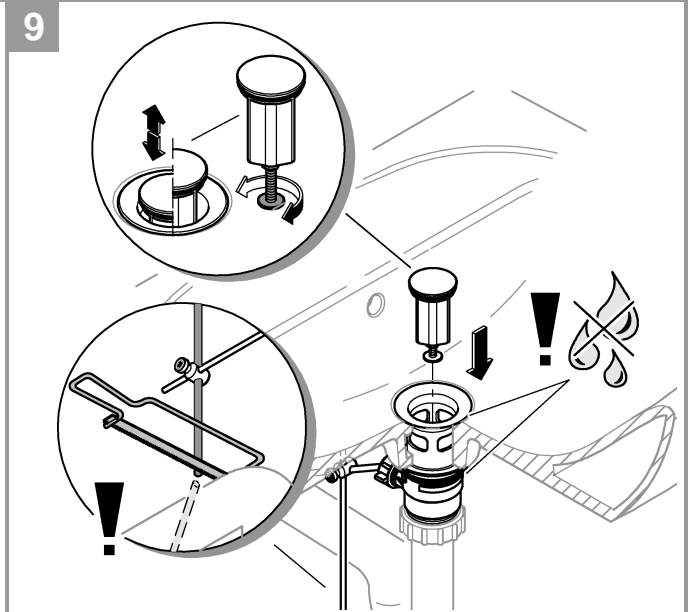

7

8

9

*19 332	32mm		
			
*19 017	13mm		
			
	07 052	180mm	
	*07 341	350mm	

Pure Freude an Wasser

GROHE
WAVES

D

+49 571 3989 333
helpline@grohe.de