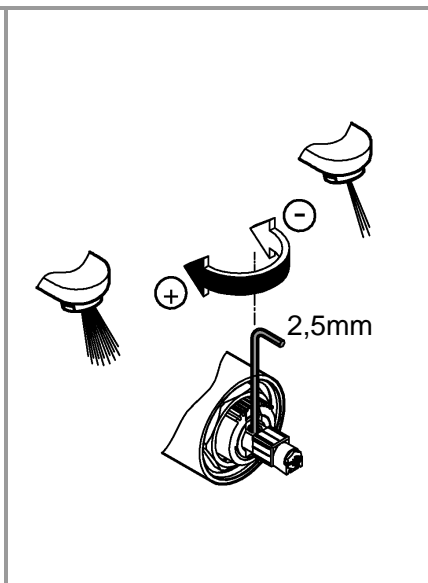

7

8

9

*19 332	32mm		
			
*19 017	13mm		
			
	07 052	180mm	
	*07 341	350mm	

Pure Freude an Wasser

GROHE
WAVES

D

+49 571 3989 333
helpline@grohe.de