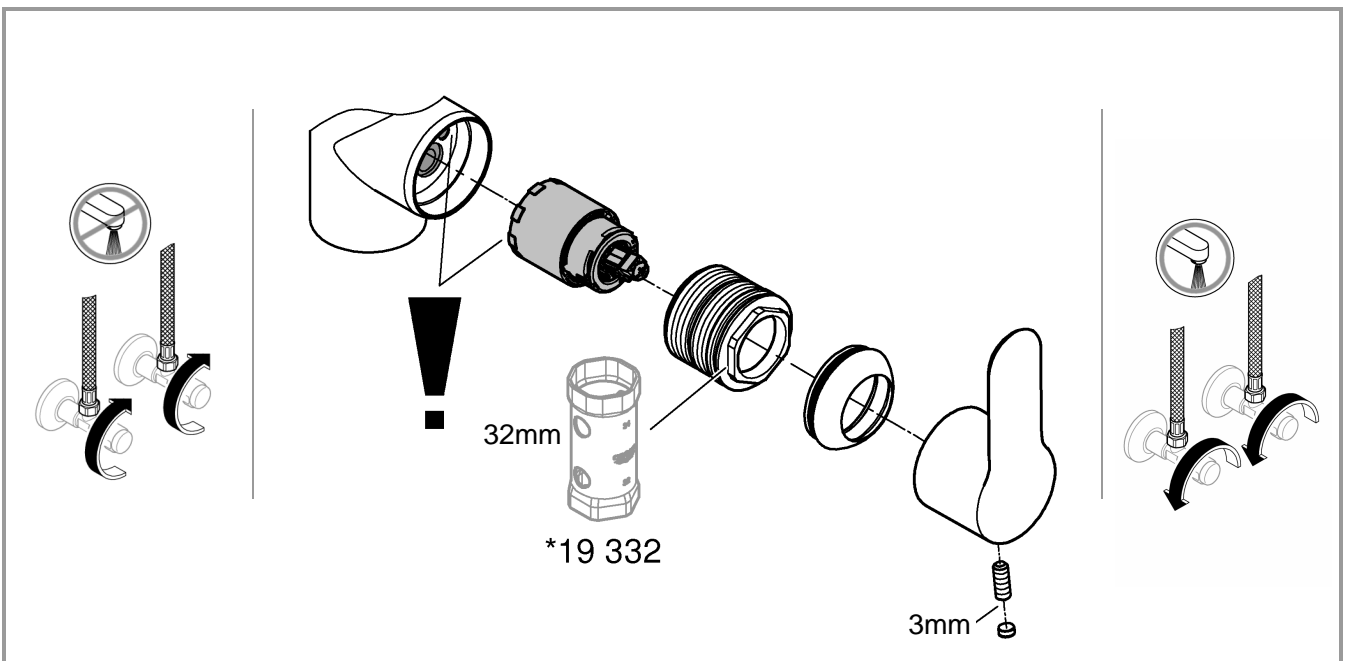

7

8

9

*19 332	32mm		
			
*19 017	13mm		
			
	07 052	180mm	
	*07 341	350mm	

Pure Freude an Wasser

GROHE
WAVES

D

+49 571 3989 333
helpline@grohe.de