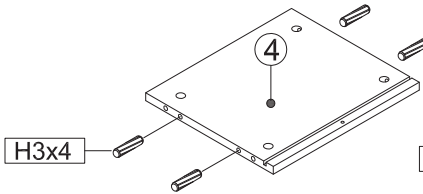

Wellis®

EN

Bilbao suspended tall cabinet
INSTALLATION GUIDE

HU

Bilbao függesztett magas szekrény
TELEPÍTÉSI ÚTMUTATÓ

RO

Dulap înalt suspendat Bilbao
INSTRUCȚIUNI DE MONTARE

<p>Ø4x14mm</p>  <p>H1x30</p>	<p>H2x25</p> 	<p>Ø8x30mm</p>  <p>H3x18</p>	 <p>H4x25</p>	 <p>H5x25</p>	 <p>H6x12</p>	 <p>H7x24</p>	 <p>H8x5</p>
<p>Ø8x40mm</p>  <p>H9x4</p>	 <p>H10x4</p>	<p>Ø5.5x60mm</p>  <p>H11x4</p>	 <p>H12x4</p>				

1

Ø8x30mm

H3x18

2

H2x25

3

4

5

Ø4x14mm

H1x10

H8x5

6

H6x12

H7x24

7

Ø4x14mm

H1x20

A

B

C

D

8

Ø8x40mm

H9x4