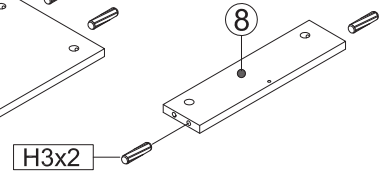

Wellis®

EN

Bilbao suspended tall cabinet
INSTALLATION GUIDE

HU

Bilbao függesztett magas szekrény
TELEPÍTÉSI ÚTMUTATÓ

RO

Dulap înalt suspendat Bilbao
INSTRUCȚIUNI DE MONTARE

<p>Ø4x14mm</p>  <p>H1x30</p>	<p>H2x25</p> 	<p>Ø8x30mm</p>  <p>H3x18</p>	 <p>H4x25</p>	 <p>H5x25</p>	 <p>H6x12</p>	 <p>H7x24</p>	 <p>H8x5</p>
<p>Ø8x40mm</p>  <p>H9x4</p>	 <p>H10x4</p>	<p>Ø5.5x60mm</p>  <p>H11x4</p>	 <p>H12x4</p>				

1

Ø8x30mm

H3x18

2

H2x25

3

4

5

Ø4x14mm

H1x10

H8x5

6

H6x12

H7x24

7

Ø4x14mm

H1x20

A

B

C

D

8

Ø8x40mm

H9x4