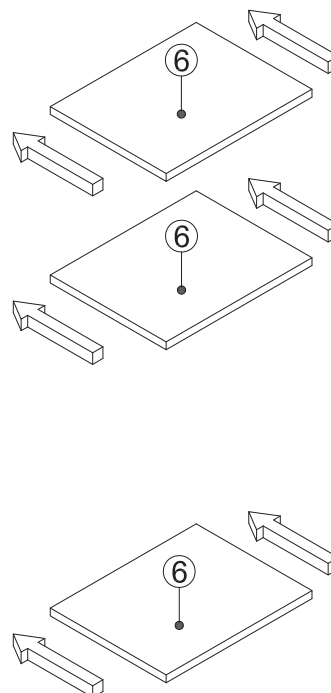

Wellis®

EN

Bilbao suspended tall cabinet
INSTALLATION GUIDE

HU

Bilbao függesztett magas szekrény
TELEPÍTÉSI ÚTMUTATÓ

RO

Dulap înalt suspendat Bilbao
INSTRUCȚIUNI DE MONTARE

<p>Ø4x14mm</p>  <p>H1x30</p>	<p>H2x25</p> 	<p>Ø8x30mm</p>  <p>H3x18</p>	 <p>H4x25</p>	 <p>H5x25</p>	 <p>H6x12</p>	 <p>H7x24</p>	 <p>H8x5</p>
<p>Ø8x40mm</p>  <p>H9x4</p>	 <p>H10x4</p>	<p>Ø5.5x60mm</p>  <p>H11x4</p>	 <p>H12x4</p>				

1

Ø8x30mm

H3x18

2

H2x25

3

4

5

Ø4x14mm

H1x10

H8x5

6

H6x12

H7x24

7

Ø4x14mm

H1x20

A

B

C

D

8

Ø8x40mm

H9x4