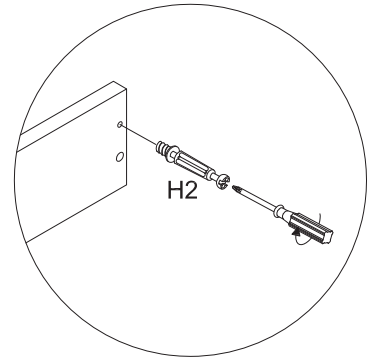

Wellis®

EN

Bilbao suspended tall cabinet
INSTALLATION GUIDE

HU

Bilbao függesztett magas szekrény
TELEPÍTÉSI ÚTMUTATÓ

RO

Dulap înalt suspendat Bilbao
INSTRUCȚIUNI DE MONTARE

<p>Ø4x14mm</p>  <p>H1x30</p>	<p>H2x25</p> 	<p>Ø8x30mm</p>  <p>H3x18</p>	 <p>H4x25</p>	 <p>H5x25</p>	 <p>H6x12</p>	 <p>H7x24</p>	 <p>H8x5</p>
<p>Ø8x40mm</p>  <p>H9x4</p>	 <p>H10x4</p>	<p>Ø5.5x60mm</p>  <p>H11x4</p>	 <p>H12x4</p>				

1

Ø8x30mm

H3x18

2

H2x25

3

4

5

Ø4x14mm

H1x10

H8x5

6

H6x12

H7x24

7

Ø4x14mm