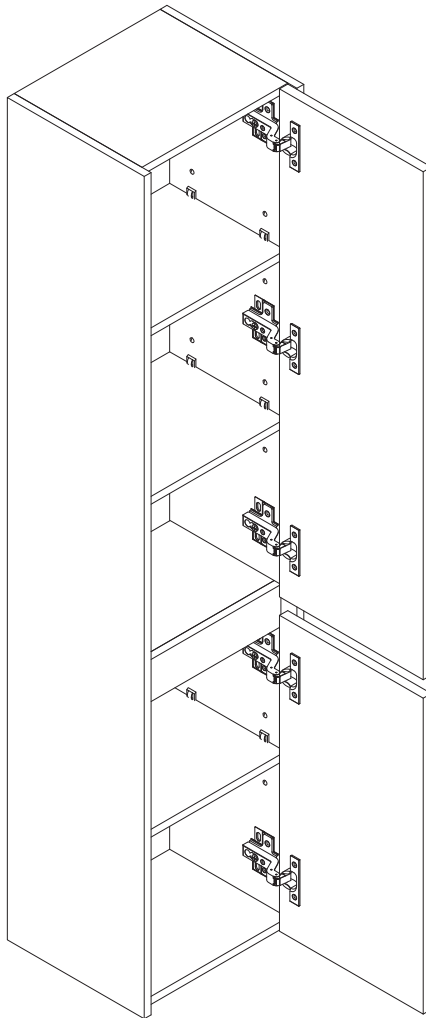

Wellis®

EN

Bilbao suspended tall cabinet
INSTALLATION GUIDE

HU

Bilbao függesztett magas szekrény
TELEPÍTÉSI ÚTMUTATÓ

RO

Dulap înalt suspendat Bilbao
INSTRUCȚIUNI DE MONTARE

<p>Ø4x14mm</p>  <p>H1x30</p>	<p>H2x25</p> 	<p>Ø8x30mm</p>  <p>H3x18</p>	 <p>H4x25</p>	 <p>H5x25</p>	 <p>H6x12</p>	 <p>H7x24</p>	 <p>H8x5</p>
<p>Ø8x40mm</p>  <p>H9x4</p>	 <p>H10x4</p>	<p>Ø5.5x60mm</p>  <p>H11x4</p>	 <p>H12x4</p>				

1

Ø8x30mm

H3x18

2

H2x25

3

4

5

Ø4x14mm

H1x10

H8x5

6

H6x12

H7x24

7

Ø4x14mm

H1x20

A

B

C

D

8

Ø8x40mm

H9x4