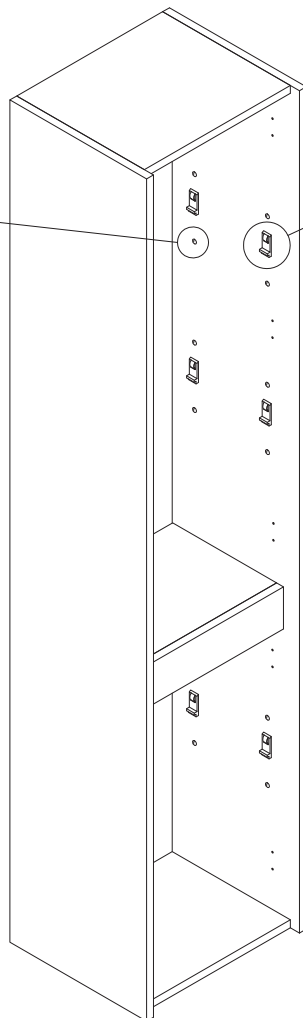

Wellis®

EN

Bilbao suspended tall cabinet
INSTALLATION GUIDE

HU

Bilbao függesztett magas szekrény
TELEPÍTÉSI ÚTMUTATÓ

RO

Dulap înalt suspendat Bilbao
INSTRUCȚIUNI DE MONTARE

<p>Ø4x14mm</p>  <p>H1x30</p>	<p>H2x25</p> 	<p>Ø8x30mm</p>  <p>H3x18</p>	 <p>H4x25</p>	 <p>H5x25</p>	 <p>H6x12</p>	 <p>H7x24</p>	 <p>H8x5</p>
<p>Ø8x40mm</p>  <p>H9x4</p>	 <p>H10x4</p>	<p>Ø5.5x60mm</p>  <p>H11x4</p>	 <p>H12x4</p>				

1

Ø8x30mm

H3x18

2

H2x25

3

4

5

Ø4x14mm

H1x10

H8x5

6

H6x12

H7x24

7

Ø4x14mm

H1x20

A

B

C

D

8

Ø8x40mm

H9x4