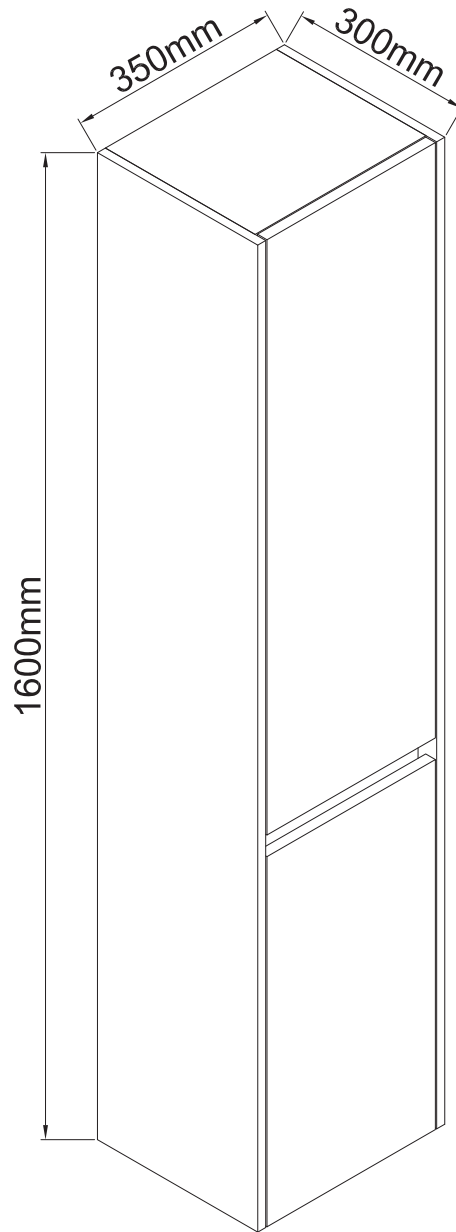

Wellis®

EN

Bilbao suspended tall cabinet
INSTALLATION GUIDE

HU

Bilbao függesztett magas szekrény
TELEPÍTÉSI ÚTMUTATÓ

RO

Dulap înalt suspendat Bilbao
INSTRUCȚIUNI DE MONTARE

<p>Ø4x14mm</p>  <p>H1x30</p>	<p>H2x25</p> 	<p>Ø8x30mm</p>  <p>H3x18</p>	 <p>H4x25</p>	 <p>H5x25</p>	 <p>H6x12</p>	 <p>H7x24</p>	 <p>H8x5</p>
<p>Ø8x40mm</p>  <p>H9x4</p>	 <p>H10x4</p>	<p>Ø5.5x60mm</p>  <p>H11x4</p>	 <p>H12x4</p>				

1

Ø8x30mm

H3x18

2

H2x25

3

4

5

Ø4x14mm

H1x10

H8x5

6

H6x12

H7x24

7

Ø4x14mm

H1x20

A

B

C

D

8

Ø8x40mm

H9x4