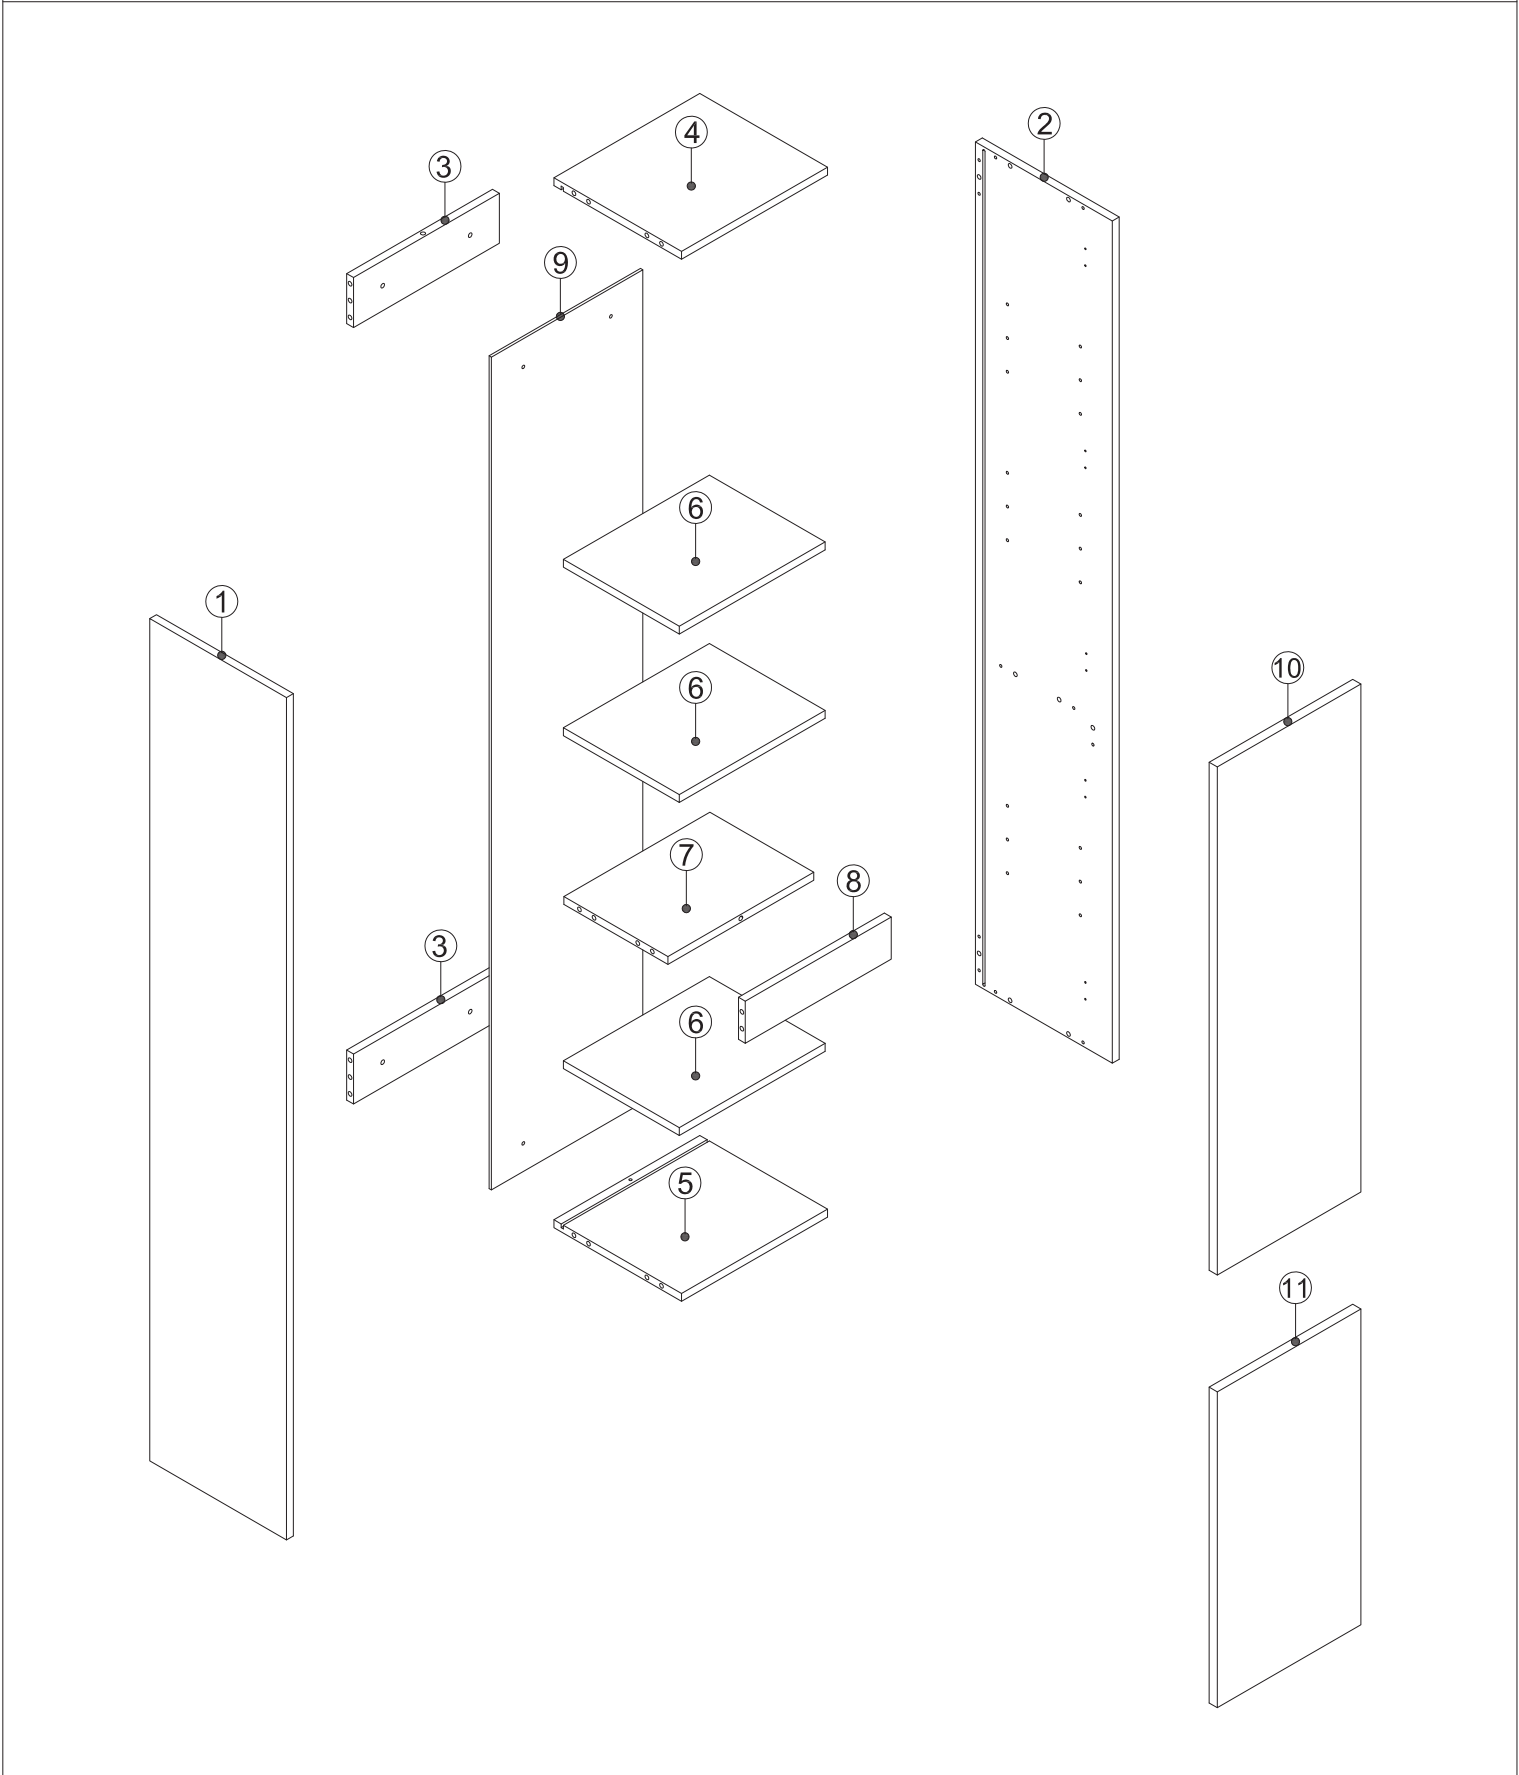

Wellis®

EN

Bilbao suspended tall cabinet
INSTALLATION GUIDE

HU

Bilbao függesztett magas szekrény
TELEPÍTÉSI ÚTMUTATÓ

RO

Dulap înalt suspendat Bilbao
INSTRUCȚIUNI DE MONTARE

<p>Ø4x14mm</p>  <p>H1x30</p>	<p>H2x25</p> 	<p>Ø8x30mm</p>  <p>H3x18</p>	 <p>H4x25</p>	 <p>H5x25</p>	 <p>H6x12</p>	 <p>H7x24</p>	 <p>H8x5</p>
<p>Ø8x40mm</p>  <p>H9x4</p>	 <p>H10x4</p>	<p>Ø5.5x60mm</p>  <p>H11x4</p>	 <p>H12x4</p>				

1

Ø8x30mm

H3x18

2

H2x25

3

4

5

Ø4x14mm

H1x10

H8x5

6

H6x12

H7x24

7

Ø4x14mm

H1x20

A

B

C

D

8

Ø8x40mm

H9x4