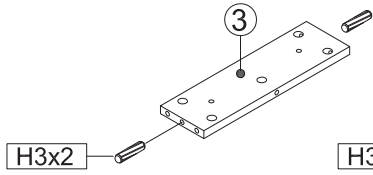

Wellis®

EN

Bilbao suspended tall cabinet
INSTALLATION GUIDE

HU

Bilbao függesztett magas szekrény
TELEPÍTÉSI ÚTMUTATÓ

RO

Dulap înalt suspendat Bilbao
INSTRUCȚIUNI DE MONTARE

<p>Ø4x14mm</p>  <p>H1x30</p>	<p>H2x25</p> 	<p>Ø8x30mm</p>  <p>H3x18</p>	 <p>H4x25</p>	 <p>H5x25</p>	 <p>H6x12</p>	 <p>H7x24</p>	 <p>H8x5</p>
<p>Ø8x40mm</p>  <p>H9x4</p>	 <p>H10x4</p>	<p>Ø5.5x60mm</p>  <p>H11x4</p>	 <p>H12x4</p>				

1

Ø8x30mm

H3x18

2

H2x25

3

4

5

Ø4x14mm

H1x10

H8x5

6

H6x12

H7x24

7

Ø4x14mm

H10x4

Ø5.5x60mm

H11x4

H12x4

Wellis®