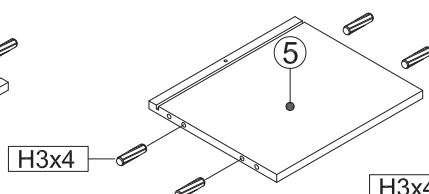

Wellis®

EN

Bilbao suspended tall cabinet
INSTALLATION GUIDE

HU

Bilbao függesztett magas szekrény
TELEPÍTÉSI ÚTMUTATÓ

RO

Dulap înalt suspendat Bilbao
INSTRUCȚIUNI DE MONTARE

<p>Ø4x14mm</p>  <p>H1x30</p>	<p>H2x25</p> 	<p>Ø8x30mm</p>  <p>H3x18</p>	 <p>H4x25</p>	 <p>H5x25</p>	 <p>H6x12</p>	 <p>H7x24</p>	 <p>H8x5</p>
<p>Ø8x40mm</p>  <p>H9x4</p>	 <p>H10x4</p>	<p>Ø5.5x60mm</p>  <p>H11x4</p>	 <p>H12x4</p>				

1

Ø8x30mm

H3x18

2

H2x25

3

4

5

Ø4x14mm

H1x10

H8x5

6

H6x12

H7x24

7

Ø4x14mm

H1x20

A

B

C

D

8

Ø8x40mm

H9x4