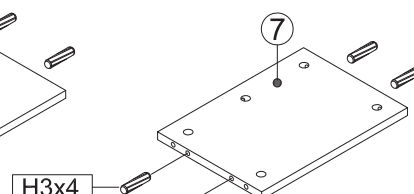

Wellis®

EN

Bilbao suspended tall cabinet
INSTALLATION GUIDE

HU

Bilbao függesztett magas szekrény
TELEPÍTÉSI ÚTMUTATÓ

RO

Dulap înalt suspendat Bilbao
INSTRUCȚIUNI DE MONTARE

<p>Ø4x14mm</p>  <p>H1x30</p>	<p>H2x25</p> 	<p>Ø8x30mm</p>  <p>H3x18</p>	 <p>H4x25</p>	 <p>H5x25</p>	 <p>H6x12</p>	 <p>H7x24</p>	 <p>H8x5</p>
<p>Ø8x40mm</p>  <p>H9x4</p>	 <p>H10x4</p>	<p>Ø5.5x60mm</p>  <p>H11x4</p>	 <p>H12x4</p>				

1

Ø8x30mm

H3x18

2

H2x25

3

4

5

Ø4x14mm

H1x10

H8x5

6

H6x12

H7x24

7

Ø4x14mm

H1x20

A

B

C

D

8

Ø8x40mm

H9x4