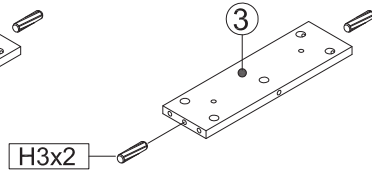

Wellis®

EN

Bilbao suspended tall cabinet
INSTALLATION GUIDE

HU

Bilbao függesztett magas szekrény
TELEPÍTÉSI ÚTMUTATÓ

RO

Dulap înalt suspendat Bilbao
INSTRUCȚIUNI DE MONTARE

<p>Ø4x14mm</p>  <p>H1x30</p>	<p>H2x25</p> 	<p>Ø8x30mm</p>  <p>H3x18</p>	 <p>H4x25</p>	 <p>H5x25</p>	 <p>H6x12</p>	 <p>H7x24</p>	 <p>H8x5</p>
<p>Ø8x40mm</p>  <p>H9x4</p>	 <p>H10x4</p>	<p>Ø5.5x60mm</p>  <p>H11x4</p>	 <p>H12x4</p>				

1

Ø8x30mm

H3x18

2

H2x25

3

4

5

Ø4x14mm

H1x10

H8x5

6

H6x12

H7x24

7

Ø4x14mm