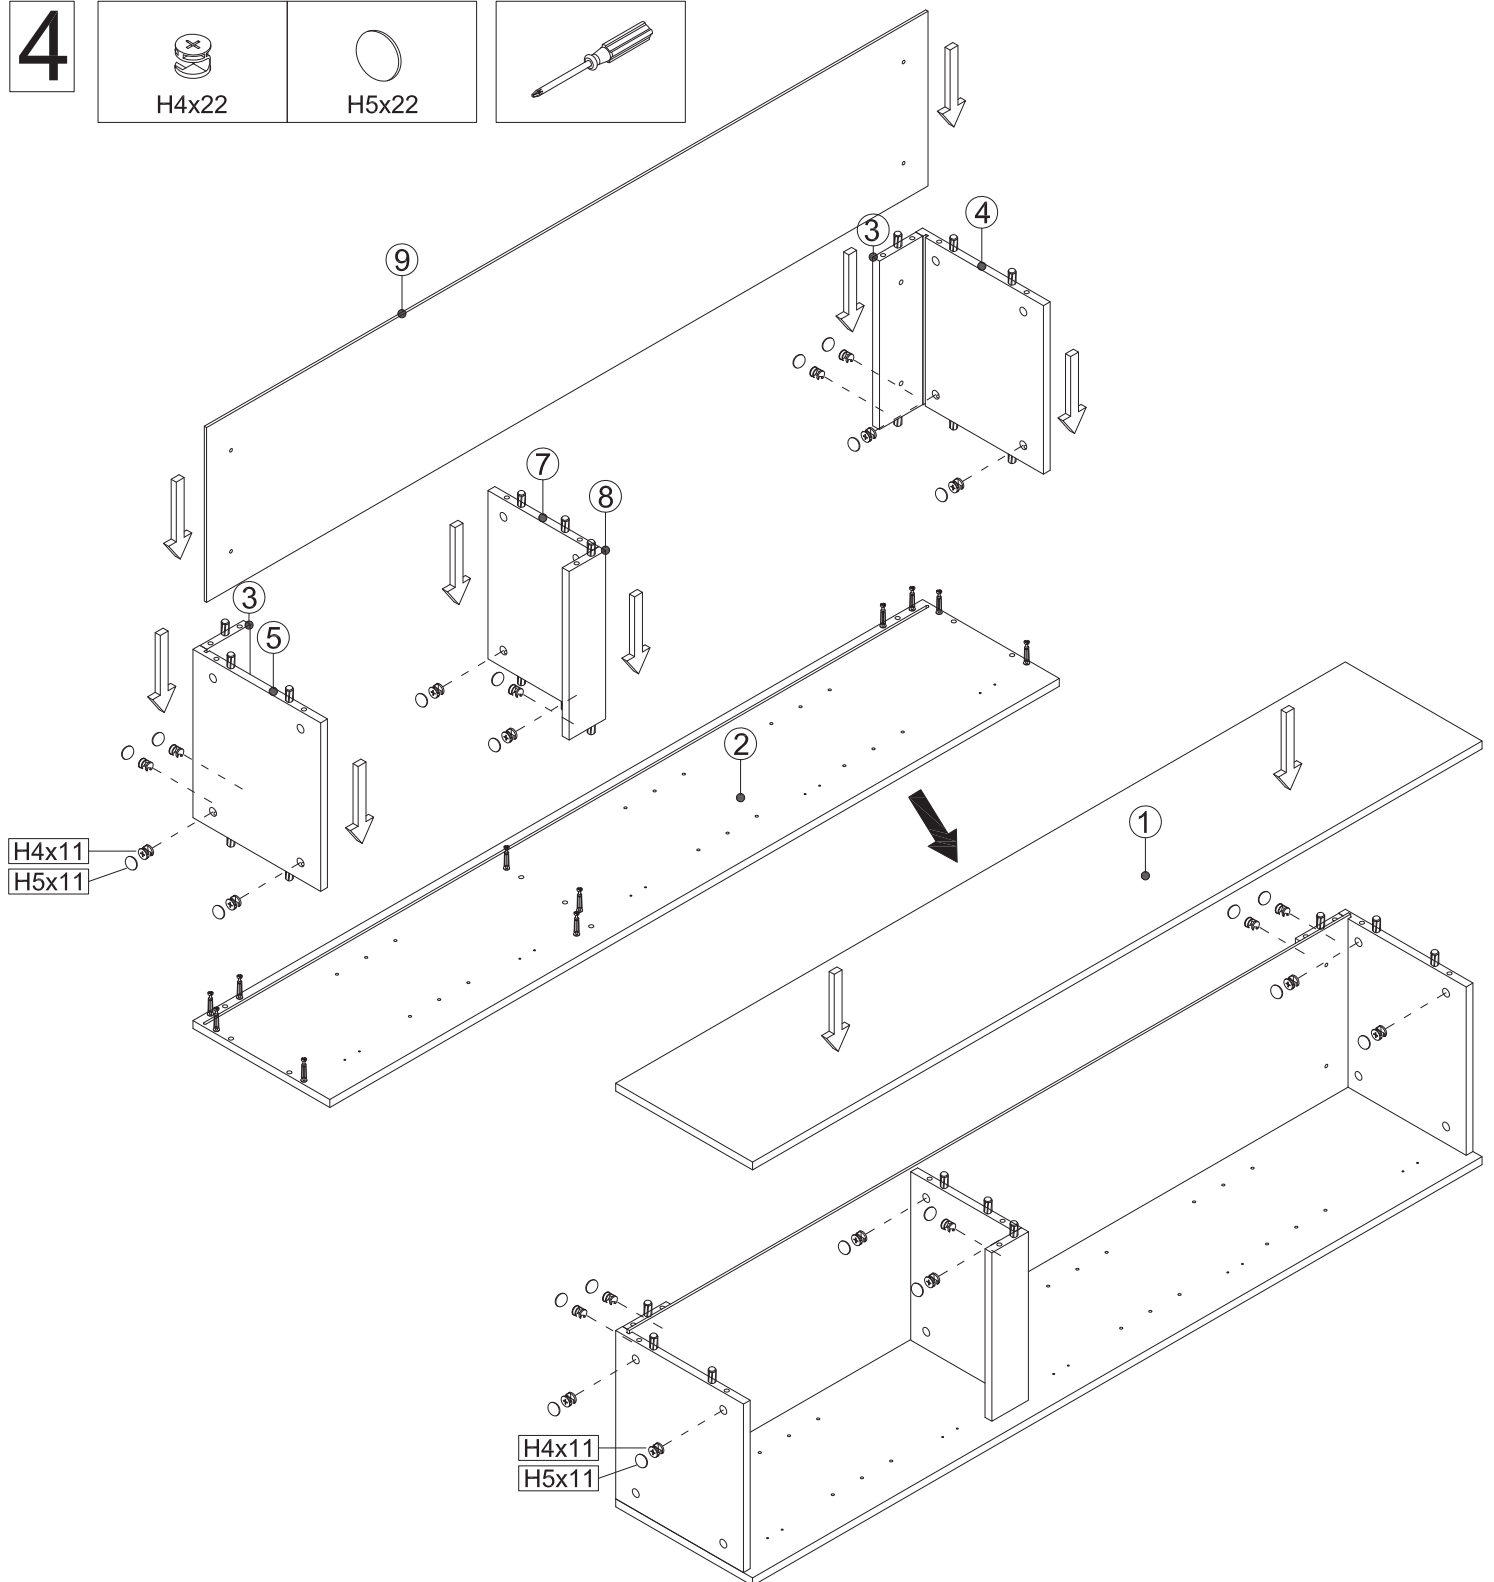

Wellis®

EN

Bilbao suspended tall cabinet
INSTALLATION GUIDE

HU

Bilbao függesztett magas szekrény
TELEPÍTÉSI ÚTMUTATÓ

RO

Dulap înalt suspendat Bilbao
INSTRUCȚIUNI DE MONTARE

<p>Ø4x14mm</p>  <p>H1x30</p>	<p>H2x25</p> 	<p>Ø8x30mm</p>  <p>H3x18</p>	 <p>H4x25</p>	 <p>H5x25</p>	 <p>H6x12</p>	 <p>H7x24</p>	 <p>H8x5</p>
<p>Ø8x40mm</p>  <p>H9x4</p>	 <p>H10x4</p>	<p>Ø5.5x60mm</p>  <p>H11x4</p>	 <p>H12x4</p>				

1

Ø8x30mm

H3x18

2

H2x25

3

4

5

Ø4x14mm

H1x10

H8x5

6

H6x12

H7x24

7

Ø4x14mm

H1x20

A

B

C

D

8

Ø8x40mm

H9x4