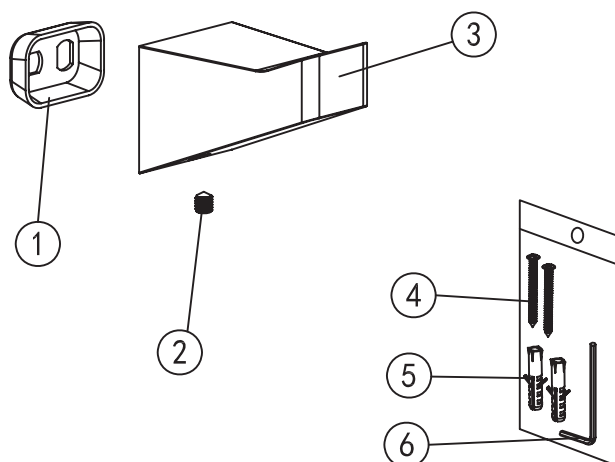

Mamba

hanger

Wellis®

WE00110

Code	The Accessory List	Quantity
1	Fixing base	1
2	Screw	1
3	Hook	1
4	Screw	2
5	Plastic insert	2
6	Allen key	1

Mamba

akasztó

Wellis®

WE00110

Kód	Alkatrészlista	Mennyiség
1	Rögzítő elem	1
2	Csavar	1
3	Akasztó	1
4	Csavar	2
5	Típli	2
6	Imbuszkulcs	1

Mamba

agățătoare

Wellis®

WE00110

Cod	Listă de piese	Cantitate
1	Element de fixare	1
2	Șurub	1
3	Agățătoare	1
4	Șurub	2
5	Dibluri	2
6	Cheie imbus	1