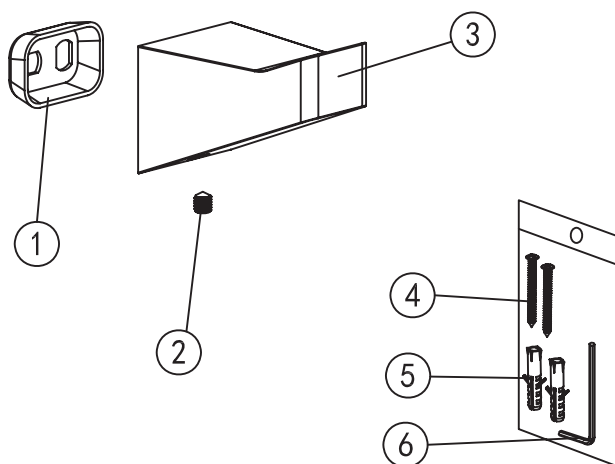

Mamba

hanger

Wellis®

WE00110

Code	The Accessory List	Quantity
1	Fixing base	1
2	Screw	1
3	Hook	1
4	Screw	2
5	Plastic insert	2
6	Allen key	1

Mamba

akasztó

Wellis®

WE00110

Kód	Alkatrészlista	Mennyiség
1	Rögzítő elem	1
2	Csavar	1
3	Akasztó	1
4	Csavar	2
5	Típli	2
6	Imbuszkulcs	1

Mamba

agățătoare

Wellis®

WE00110

Cod	Listă de piese	Cantitate
1	Element de fixare	1
2	Șurub	1
3	Agățătoare	1
4	Șurub	2
5	Dibluri	2
6	Cheie imbus	1