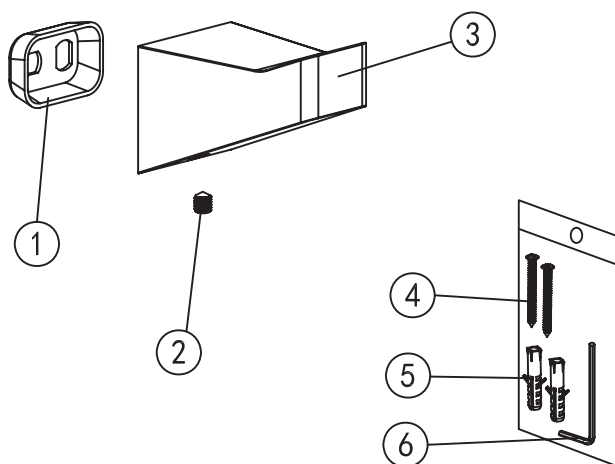

Mamba

hanger

Wellis®

WE00110

Code	The Accessory List	Quantity
1	Fixing base	1
2	Screw	1
3	Hook	1
4	Screw	2
5	Plastic insert	2
6	Allen key	1

Mamba

akasztó

Wellis®

WE00110

Kód	Alkatrészlista	Mennyiség
1	Rögzítő elem	1
2	Csavar	1
3	Akasztó	1
4	Csavar	2
5	Típli	2
6	Imbuszkulcs	1

Mamba

agățătoare

Wellis®

WE00110

Cod	Listă de piese	Cantitate
1	Element de fixare	1
2	Șurub	1
3	Agățătoare	1
4	Șurub	2
5	Dibluri	2
6	Cheie imbus	1