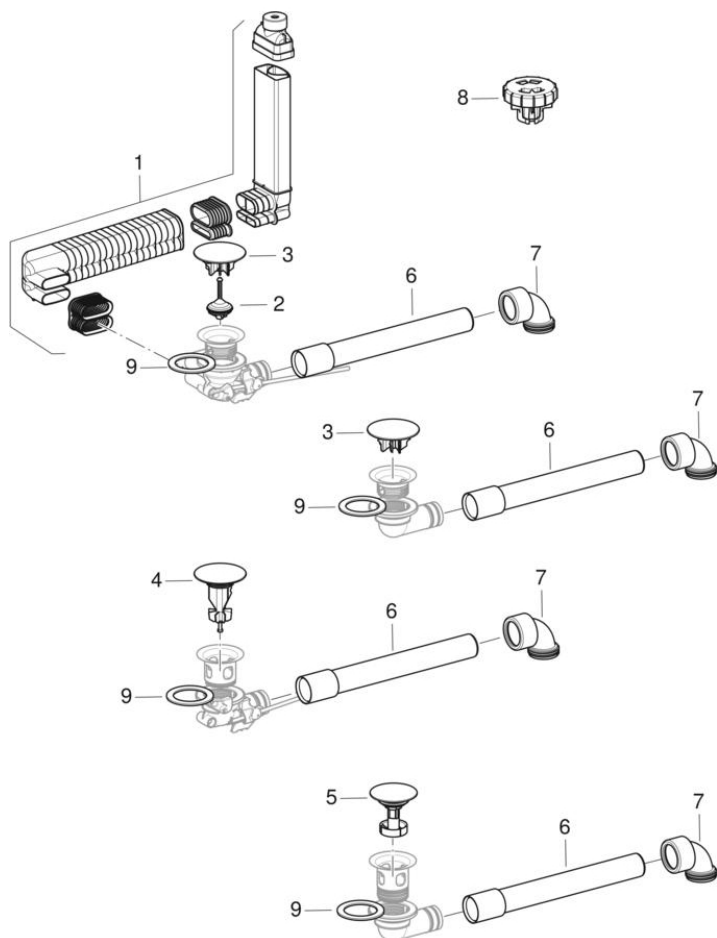

Helytakarékos mosdócsatlakozások

2021 -

Márka Geberit

Sorozat ONE

Típus Clou

Tulajdonságok

Gyártási év | 2021

Érvényes az alábbi cikkhez

152.070.21.1	152.013.21.1	152.071.21.1	152.081.21.1
152.072.21.1	152.073.21.1	152.049.21.1	152.084.21.1
152.051.01.1	152.089.01.1	152.091.21.1	151.019.01.1
152.059.21.1	152.061.01.1	152.099.01.1	

#	Cikksz.	Megnevezés
1	244.956.00.1	Geberit túlfolyó Clou mosdószifonhoz, helytakarékos típus
2	244.957.00.1	Geberit szelepfedél Clou mosdószifonhoz, helytakarékos típus
3	244.958.01.1	Geberit szelepfedél: fehér
3	244.958.14.1	Geberit szelepfedél lefolyószelephez, szabad kifolyással, matt fekete
3	244.958.21.1	Geberit szelepfedél: fényes króm
4	244.959.14.1	Geberit lefolyószelep dugó, emelőkarhoz csatlakoztatható, matt fekete
4	244.959.21.1	Geberit szelepfedél mosdószifonhoz, helytakarékos típus, emelőrudas működtetéssel: fényes króm
5	244.960.21.1	Geberit szelepfedél mosdószifonhoz, helytakarékos típus, nyomó működtetéssel: fényes króm
6	244.961.11.1	Geberit szifon csatlakozó: d32, G1 1/4", alpin fehér
7	244.962.11.1	Geberit 90°-os csatlakotókönyök d32/ 11/4
8	244.963.00.1	Geberit szerelő szerszám fali kifolyószelephez
9	245.413.00.1	Geberit lapostömítés, EPDM d65xdi41x5 50 IRHD