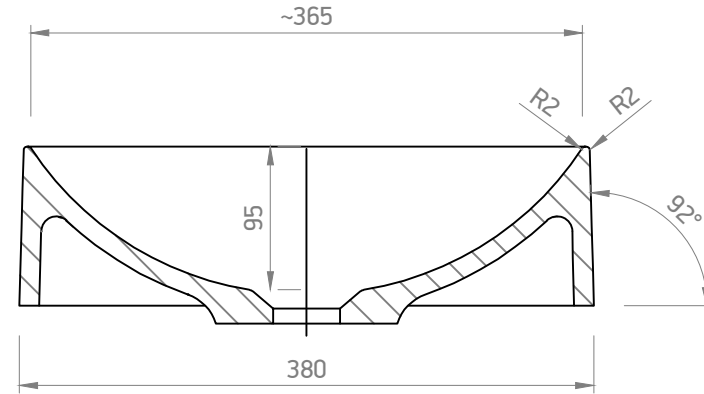

A-A

B-B

Bottom view 1:10

		Name:
		<b>KYLIE 48x38</b>
<b>MARMY</b>		Item NR.:
		<b>6 301 31 05 10 18</b>
Weight:	Visible height:	Scale:
<b>8 kg</b>	<b>10 cm</b>	<b>1:5</b>
<a href="http://www.marmy.eu">www.marmy.eu</a>		