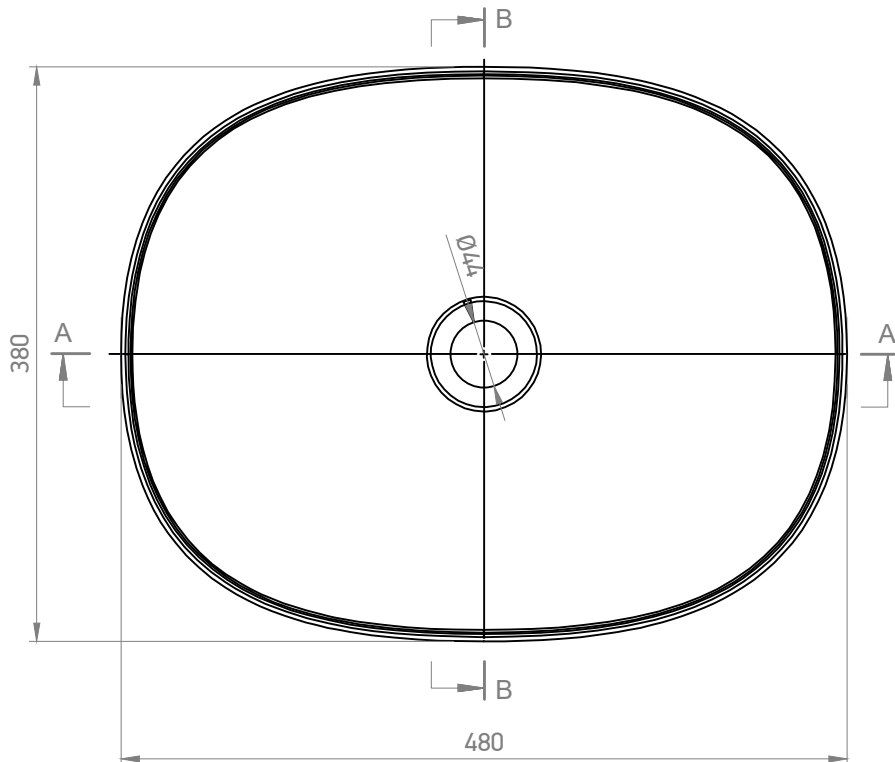

A-A

B-B

Bottom view 1:10

		Name:
		<b>KYLIE 48x38</b>
<b>MARMY</b>		Item NR.:
		<b>6 301 31 05 10 18</b>
Weight:	Visible height:	Scale:
<b>8 kg</b>	<b>10 cm</b>	<b>1:5</b>
<a href="http://www.marmy.eu">www.marmy.eu</a>		