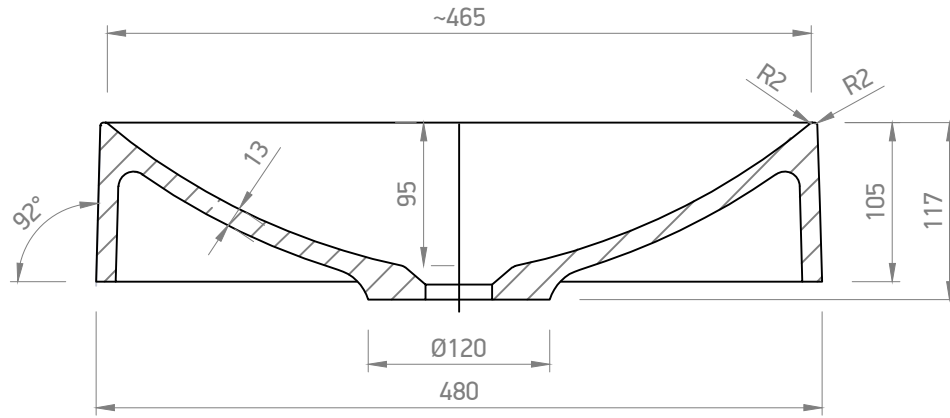

A-A

B-B

Bottom view 1:10

		Name:
		<b>KYLIE 48x38</b>
<b>MARMY</b>		Item NR.:
		<b>6 301 31 05 10 18</b>
Weight:	Visible height:	Scale:
<b>8 kg</b>	<b>10 cm</b>	<b>1:5</b>
<a href="http://www.marmy.eu">www.marmy.eu</a>		