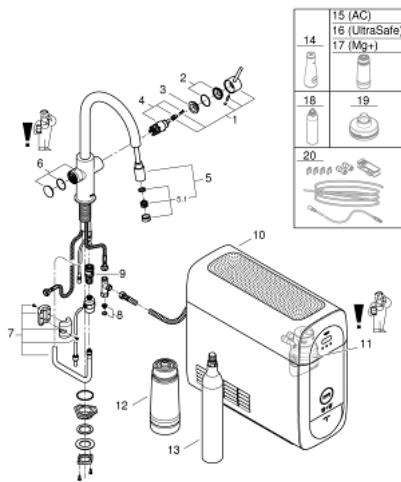

31 541 000 GROHE BLUE HOME C-KIFOLYÓS KEZDŐKÉSZLET KIHÚZHATÓ GYÖNGYÖZTETŐVEL

ALKATRÉSZEK , január 2017 – szeptember 2021

1. 1: Fogantyú (Cikkszám 46957000)
   - 2: Kupak (Cikkszám 46581000)
   - 3: rögzítőgyűrű (Cikkszám 07419000)
   - 4: Kartus (keverő) (Cikkszám 46580000)
   - 5: Kihúzható zuhanyfej (Cikkszám 48427000)
   - 5.1: Gyöngyöztető (Cikkszám 48379000)
   - 6: Működtető egység (Cikkszám 46958000)
   - 7: Tömlő kihúzható kézizuhanyfejhez (Cikkszám 48378000)
   - 8: Szűrő (Cikkszám 47576000)
   - 9: Gyorscsatlakozó (Cikkszám 46315000)
   - 10: Hűtőegység (Cikkszám 40711001)
   - 11: Szűrőfilter fejegység (Cikkszám 48344000)
   - 12: Szűrőfilter, S-es méret (Cikkszám 40404001)
   - 13: 425 g-os CO2 palack (4 darab-os kezdő készlet) (Cikkszám 40422000)
   - 14: Üvegcancsó (Cikkszám 40405000)*
   - 15: Aktívszén-szűrő (Cikkszám 40547001)*
   - 16: UltraSafe szűrőfilter (Cikkszám 40575001)*
   - 17: Magnesium+ szűrőfilter (Cikkszám 40691001)*
   - 18: Tisztítóbetét (Cikkszám 40434001)*
   - 19: Tisztítópatron-adapter (Cikkszám 40694000)*
   - 20: Hosszabbító készlet (Cikkszám 40843000)*
2. Opcionális kiegészítők