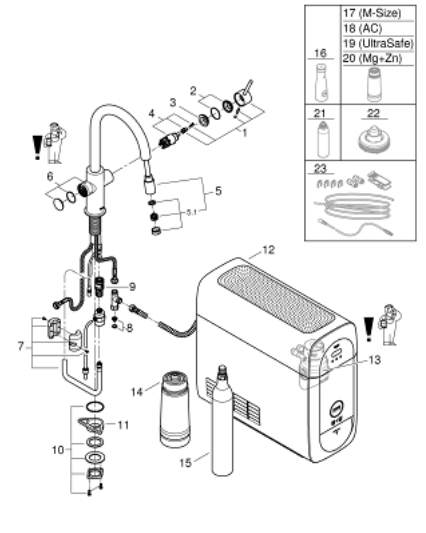

### ALKATRÉSZEK , szeptember 2021 – now

- 1: Fogantyú (Cikkszám 46957000)
- 2: Kupak (Cikkszám 46581000)
- 3: rögzítőgyűrű (Cikkszám 07419000)
- 4: Kartus (keverő) (Cikkszám 46580000)
- 5: Kihúzható zuhanyfej (Cikkszám 48380000)
- 5.1: Gyöngyöztető (Cikkszám 48379000)
- 6: Működtető egység (Cikkszám 46958000)
- 7: Tömlő kihúzható kézizuhanyfejhez (Cikkszám 48378000)
- 8: Szűrő (Cikkszám 47576000)
- 9: Gyorscsatlakozó (Cikkszám 46315000)
- 10: Szár rögzítőegység (Cikkszám 48384000)
- 11: Stabilizáló-lap (Cikkszám 05334000)
- 12: Hűtőegység (Cikkszám 40711001)
- 13: Szűrőfilter fejegység (Cikkszám 48344000)
- 14: Szűrőfilter, S-es méret (Cikkszám 40404001)
- 15: 425 g-os CO2 palack (4 darab-os kezdő készlet) (Cikkszám 40422000)
- 16: Üvegkancsó fedéllel (Cikkszám 40405001)\*
- 17: Szűrőfilter, M-es méret (Cikkszám 40430001)\*
- 18: Aktívszén-szűrő (Cikkszám 40547001)\*
- 19: UltraSafe szűrőfilter (Cikkszám 40575002)\*
- 20: Magnézium + Cink szűrőfilter (Cikkszám 40691002)\*
- 21: Tisztítóbetét (Cikkszám 40434001)\*
- 22: Tisztítópatron-adapter (Cikkszám 40694000)\*
- 23: Hosszabbító készlet (Cikkszám 40843000)\*