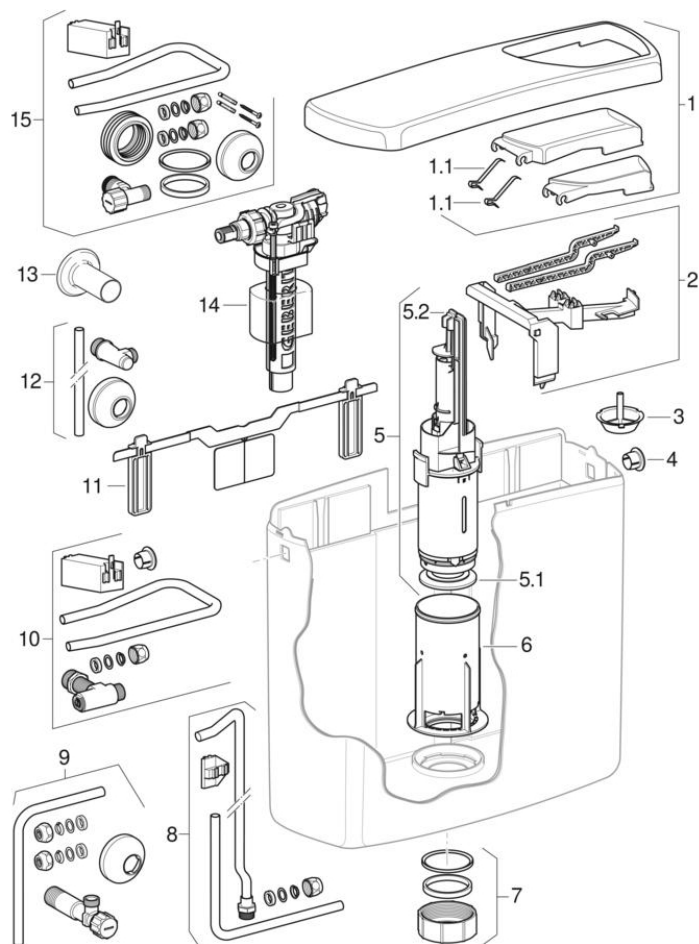

AP140 falon kívüli öblítőtartályok, 2 mennyiségű öblítés

1996 -

Márka Geberit

Típus AP140

Tulajdonságok

Gyártási év	1996
Modell típusa	AP140

Érvényes az alábbi cikkhez

140.300.04.1	140.300.10.1	140.300.11.1	140.300.15.1
140.300.17.1	140.300.82.1	140.300.BK.1	140.300.BY.1
140.300.CG.1	140.300.EP.1	140.305.11.1	140.314.11.1
140.333.11.1	140.300.ET.1	140.300.FA.1	140.300.FB.1
140.300.FK.1			

#	Cikksz.	Megnevezés	Megjegyzések
11	240.430.00.1	Geberit felfüggesztés AP140 falsík előtti öblítőtartályhoz	
12	215.085.21.1	Geberit sarokszelep, G 1/2", csővel és gallérral, Fényes króm	
13	817.603.11.1	Geberit gallér, 2-részes, Alpin fehér	
14	240.700.00.1	Geberit 380 típusú töltőszelep, oldalsó vízcsatlakozás, 3/8", sárgaréz csatlakozócsonk	
14	240.715.00.1	Geberit 380 típusú töltőszelep, oldalsó vízcsatlakozás, 3/8", sárgaréz csatlakozócsonk	
14	SPT_461085	380 típusú töltőszelepek, oldalsó vízcsatlakozás	
15	216.732.00.1	Geberit szerelési tartozék AP140 falsík előtti öblítőtartályhoz	