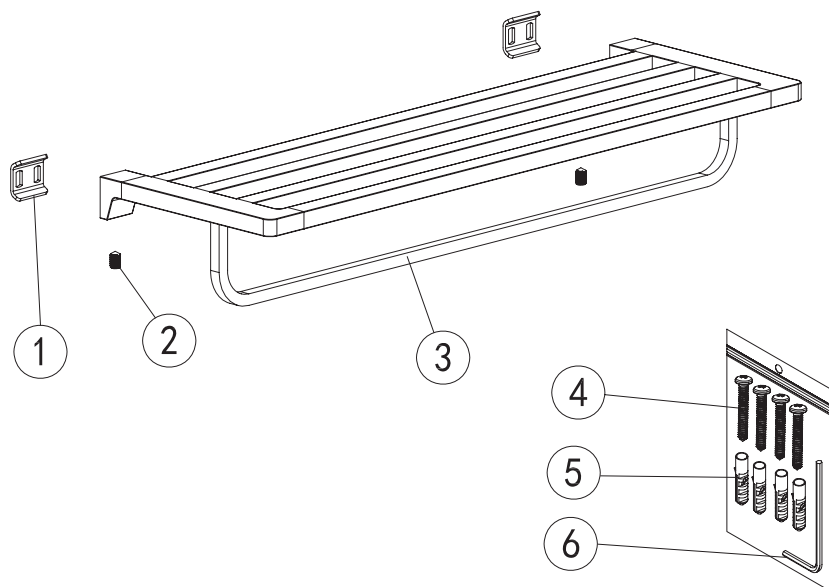

Mamba

towel rack

Wellis®

WE00118

Code	The Accessory List	Quantity
1	Fixing base	2
2	Screw	2
3	Double towel bar	1
4	Screw	4
5	Plastic insert	4
6	Allen key	1

Mamba

törölközőtartó polc

Wellis®

WE00118

Kód	Alkatrészlista	Mennyiség
1	Rögzítő elem	2
2	Csavar	2
3	Törölköző tartó	1
4	Csavar	4
5	Tipli	4
6	Imbuszkulcs	1

Mamba

raft suport prosoape

Wellis®

WE00118

Cod	Listă de piese	Cantitate
1	Element de fixare	2
2	Șurub	2
3	Suport prosop	1
4	Șurub	4
5	Dibluri	4
6	Cheie imbus	1