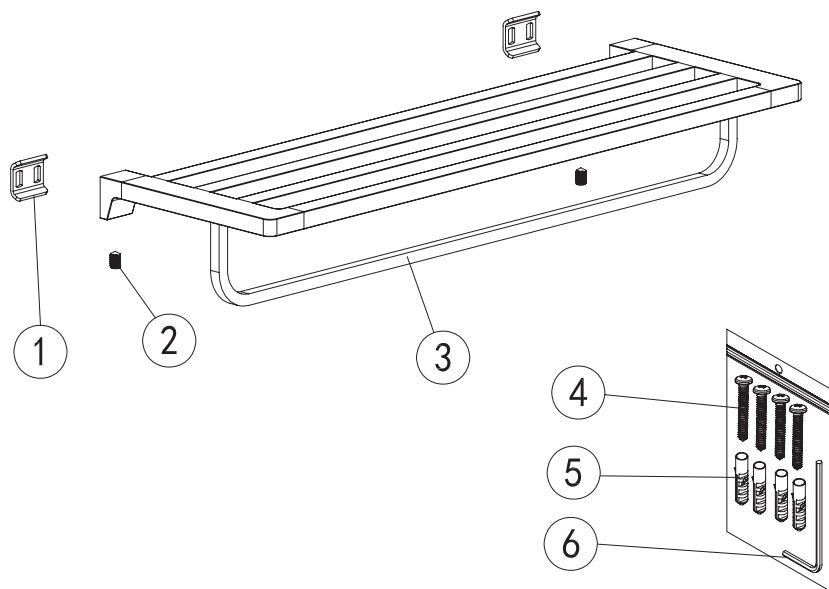

Mamba

towel rack

Wellis®

WE00118

Code	The Accessory List	Quantity
1	Fixing base	2
2	Screw	2
3	Double towel bar	1
4	Screw	4
5	Plastic insert	4
6	Allen key	1

Mamba

törölközőtartó polc

Wellis®

WE00118

Kód	Alkatrészlista	Mennyiség
1	Rögzítő elem	2
2	Csavar	2
3	Törölköző tartó	1
4	Csavar	4
5	Tipli	4
6	Imbuszkulcs	1

Mamba

raft suport prosoape

Wellis®

WE00118

Cod	Listă de piese	Cantitate
1	Element de fixare	2
2	Șurub	2
3	Suport prosop	1
4	Șurub	4
5	Dibluri	4
6	Cheie imbus	1