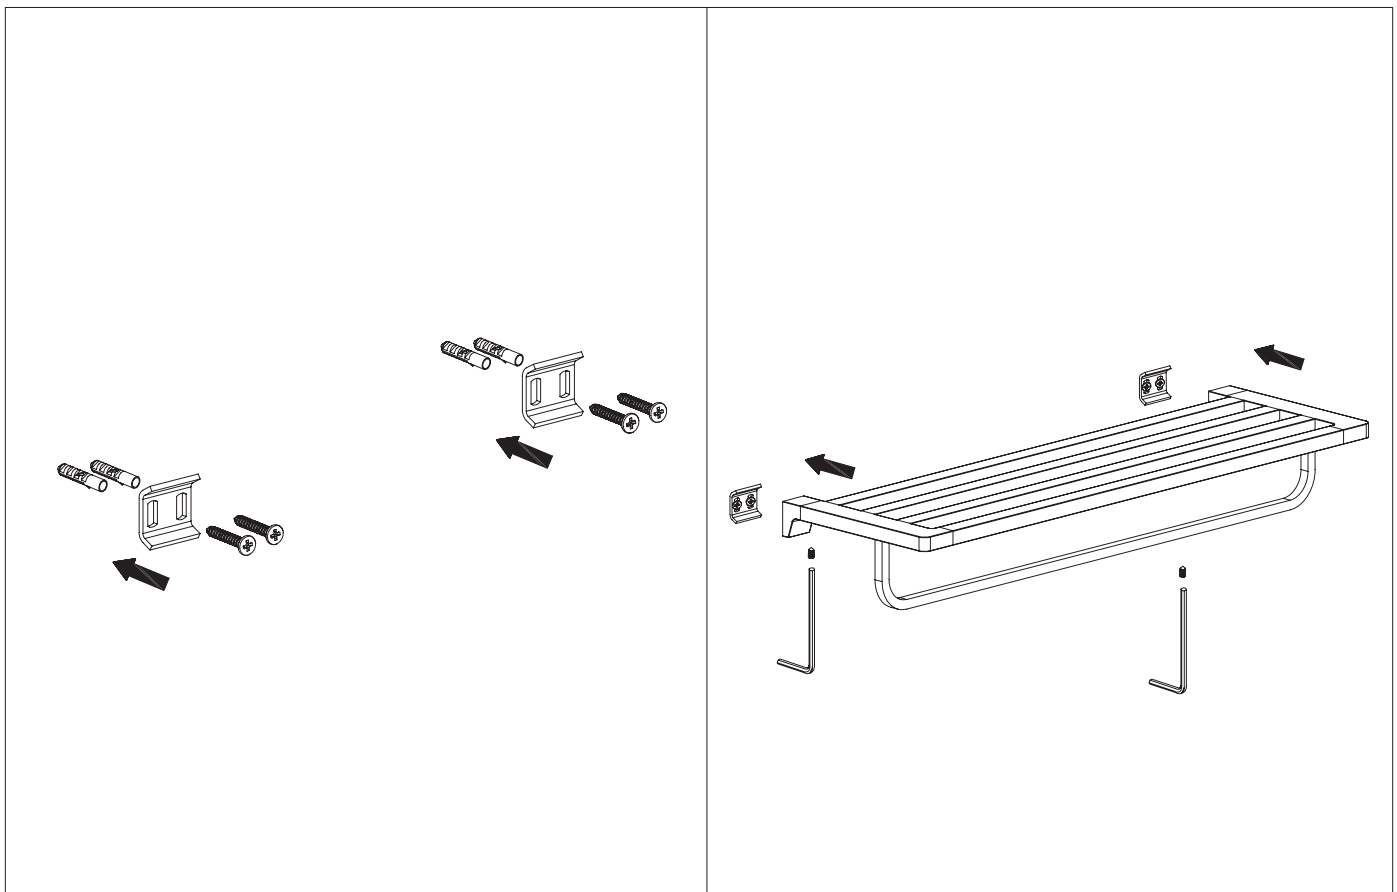

Mamba

towel rack

Wellis®

WE00118

Code	The Accessory List	Quantity
1	Fixing base	2
2	Screw	2
3	Double towel bar	1
4	Screw	4
5	Plastic insert	4
6	Allen key	1

Mamba

törölközőtartó polc

Wellis®

WE00118

Kód	Alkatrészlista	Mennyiség
1	Rögzítő elem	2
2	Csavar	2
3	Törölköző tartó	1
4	Csavar	4
5	Tipli	4
6	Imbuszkulcs	1

Mamba

raft suport prosoape

Wellis®

WE00118

Cod	Listă de piese	Cantitate
1	Element de fixare	2
2	Șurub	2
3	Suport prosop	1
4	Șurub	4
5	Dibluri	4
6	Cheie imbus	1