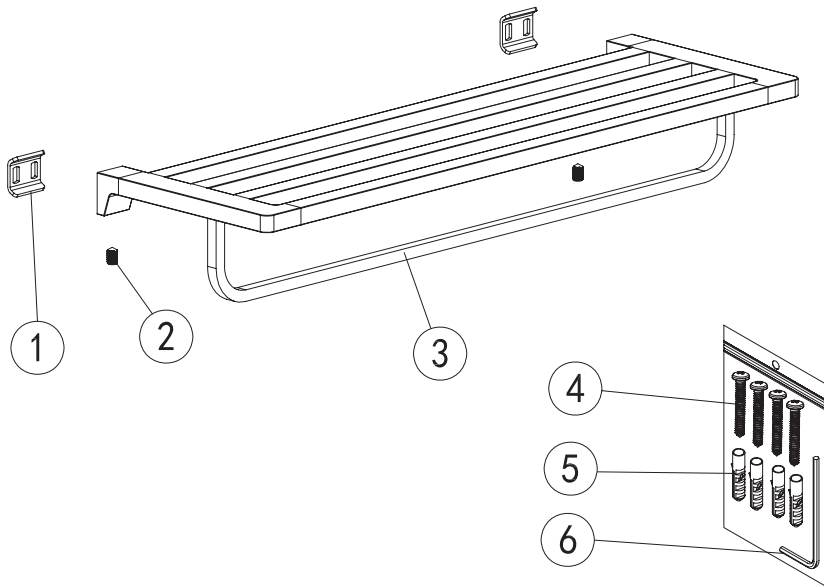

Mamba

towel rack

Wellis®

WE00118

Code	The Accessory List	Quantity
1	Fixing base	2
2	Screw	2
3	Double towel bar	1
4	Screw	4
5	Plastic insert	4
6	Allen key	1

Mamba

törölközőtartó polc

Wellis®

WE00118

Kód	Alkatrészlista	Mennyiség
1	Rögzítő elem	2
2	Csavar	2
3	Törölköző tartó	1
4	Csavar	4
5	Tipli	4
6	Imbuszkulcs	1

Mamba

raft suport prosoape

Wellis®

WE00118

Cod	Listă de piese	Cantitate
1	Element de fixare	2
2	Șurub	2
3	Suport prosop	1
4	Șurub	4
5	Dibluri	4
6	Cheie imbus	1