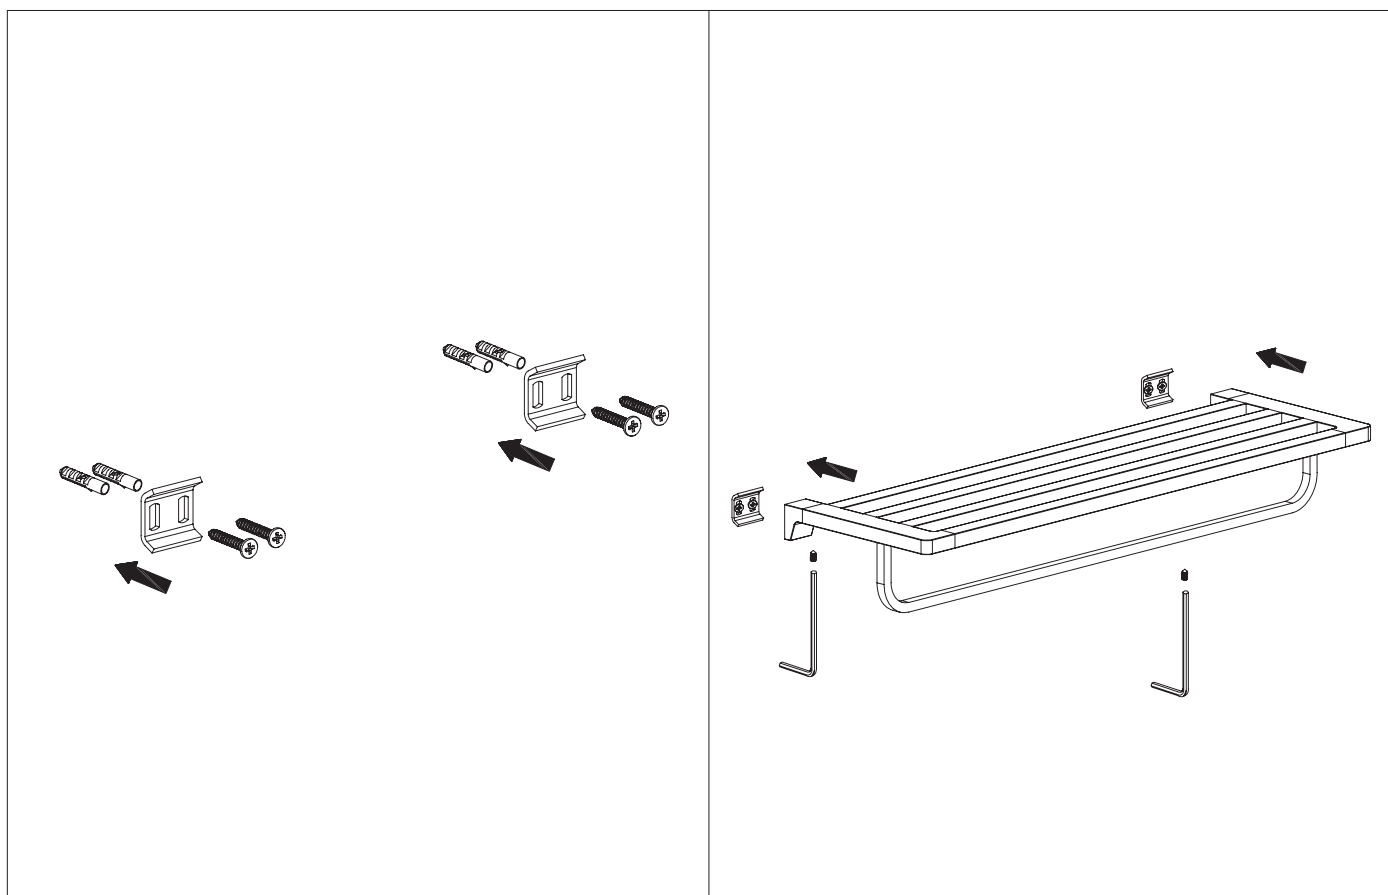

Mamba

towel rack

Wellis®

WE00118

Code	The Accessory List	Quantity
1	Fixing base	2
2	Screw	2
3	Double towel bar	1
4	Screw	4
5	Plastic insert	4
6	Allen key	1

Mamba

törölközőtartó polc

Wellis®

WE00118

Kód	Alkatrészlista	Mennyiség
1	Rögzítő elem	2
2	Csavar	2
3	Törölköző tartó	1
4	Csavar	4
5	Tipli	4
6	Imbuszkulcs	1

Mamba

raft suport prosoape

Wellis®

WE00118

Cod	Listă de piese	Cantitate
1	Element de fixare	2
2	Șurub	2
3	Suport prosop	1
4	Șurub	4
5	Dibluri	4
6	Cheie imbus	1