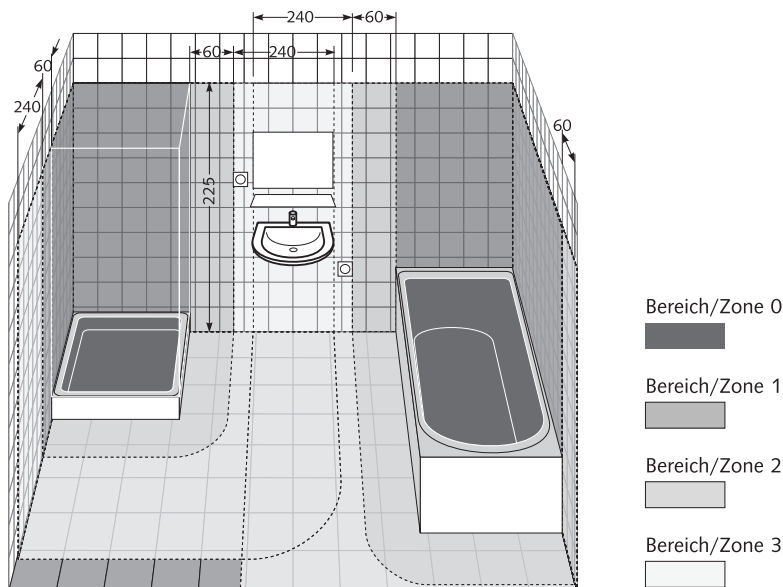

DIN VDE 0700 "Sicherheit elektrischer Geräte für den
Hausegebrauch und ähnliche Zwecke"

DIN VDE 0100 "Bestimmungen für das Errichten von
Starkstromanlagen mit Nennspannungen bis 1000 V"

- (D) Schutzbereiche in Räumen mit Dusche oder Badewanne beachten!
- (NL) Veiligheidszone in bad en douchekamer in acht nemen!
- (F) Respecter les zones de sécurité dans la salle de bain!
- (GB) Observe safety clearances in rooms with showers or bath tubs.