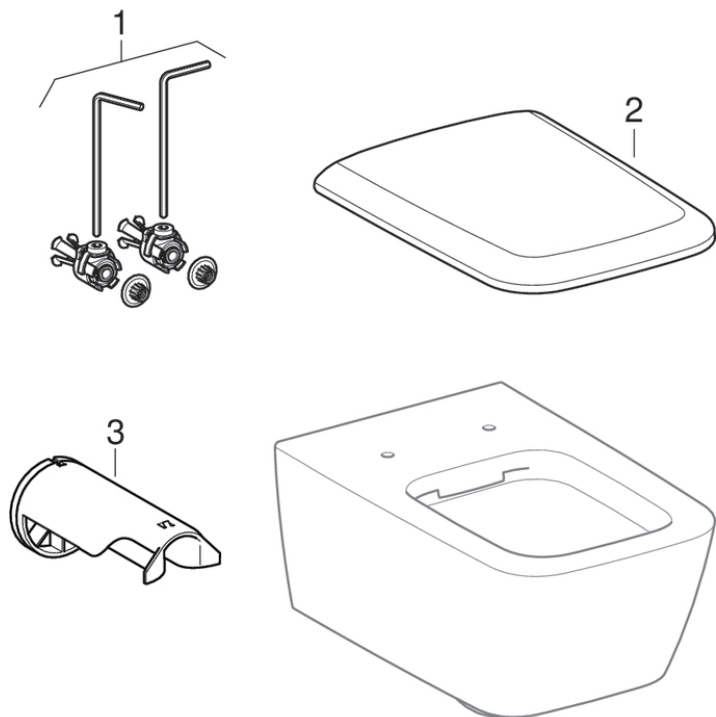

Fali WC Rimfree (Geberit iCon, iCon Square, it!)

2013 -

Márka Geberit, Keramag

Sorozat iCon Square, it!

Tulajdonságok

Gyártási év

2013

Érvényes az alábbi cikkhez

201950000 201950600

#	Cikksz.	Megnevezés	Pótalkatrész a következő helyett
1	597216000	Geberit Group rögzítési anyag EFF2 típusú fali WC-hez	
2	500.837.01.1	Geberit iCon Square WC-ülőke, lecsapódásgátlós, gyorskioldós, Wrap over	
2	571900000	Geberit iCon Square WC-ülőke, rögzítés felülről, fehér	
2	571910000	Geberit iCon Square WC-ülőke, lecsapódásgátlós, rögzítés felülről, fehér	500.434.01.1
2	SPT_1733841	WC-ülőké (Geberit iCon Square, it!)	
3	595136000	Geberit alkatrész Rimfree tereleőelem it!/myDay/Renova Plan	