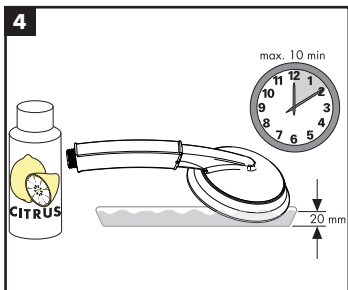

hansgrohe

Hansgrohe · Auestraße 5 - 9 · D-77761 Schiltach
Telefon +49 (0) 78 36/51-1282 · Telefax +49 (0) 7836/511440
E-Mail: info@hansgrohe.com · Internet: www.hansgrohe.com

12/2017
9,04815,03