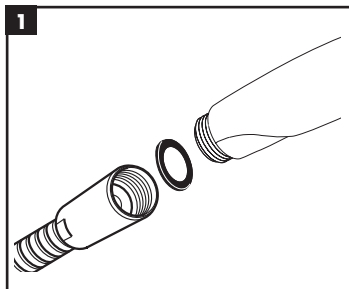

hansgrohe

Hansgrohe · Auestraße 5 - 9 · D-77761 Schiltach
Telefon +49 (0) 78 36/51-1282 · Telefax +49 (0) 7836/511440
E-Mail: info@hansgrohe.com · Internet: www.hansgrohe.com

12/2017
9,04815,03