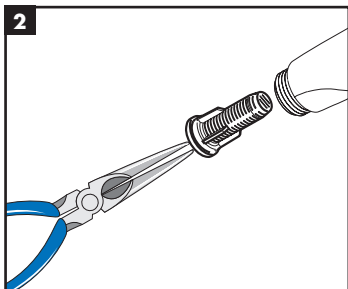

hansgrohe

Hansgrohe · Auestraße 5 - 9 · D-77761 Schiltach
Telefon +49 (0) 78 36/51-1282 · Telefax +49 (0) 7836/511440
E-Mail: info@hansgrohe.com · Internet: www.hansgrohe.com

12/2017
9,04815,03