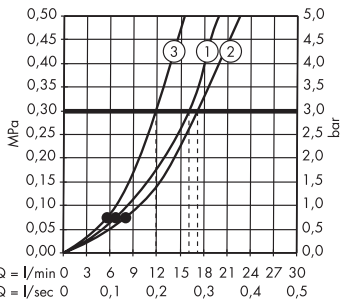

Raindance Classic 100 Air 3jet
28548000

Raindance Classic 100 Air 3jet
28548000

P max.
0,6 MPa 0,1 - 0,4 MPa ☺
6 bar 1 - 4 bar

T max.
60 °C < 50 °C ☺

Q = l/min 0 3 6 9 12 15 18 21 24 27 30
Q = l/sec 0 0,1 0,2 0,3 0,4 0,5