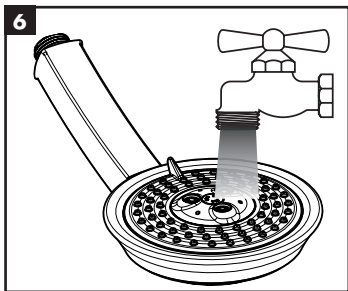

hansgrohe

Hansgrohe · Auestraße 5 - 9 · D-77761 Schiltach
Telefon +49 (0) 78 36/51-1282 · Telefax +49 (0) 7836/511440
E-Mail: info@hansgrohe.com · Internet: www.hansgrohe.com

12/2017
9,04815,03