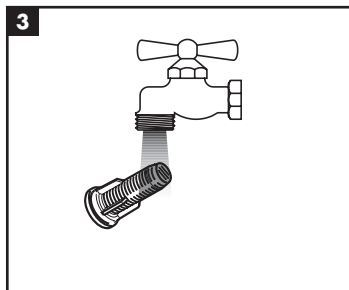

hansgrohe

Hansgrohe · Auestraße 5 - 9 · D-77761 Schiltach
Telefon +49 (0) 78 36/51-1282 · Telefax +49 (0) 7836/511440
E-Mail: info@hansgrohe.com · Internet: www.hansgrohe.com

12/2017
9,04815,03