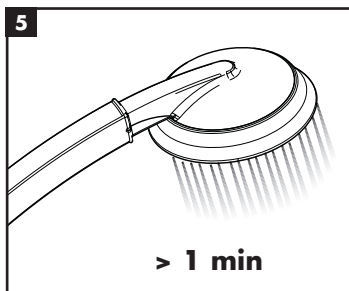

hansgrohe

Hansgrohe · Auestraße 5 - 9 · D-77761 Schiltach
Telefon +49 (0) 78 36/51-1282 · Telefax +49 (0) 7836/511440
E-Mail: info@hansgrohe.com · Internet: www.hansgrohe.com

12/2017
9,04815,03