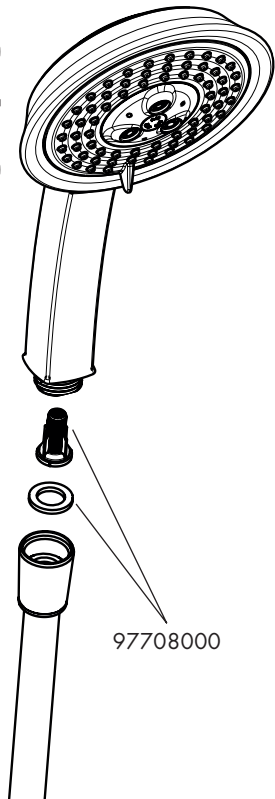

- DE** Montageanleitung
- FR** Instructions de montage
- EN** assembly instructions
- IT** Istruzioni per Installazione
- ES** Instrucciones de montaje
- NL** Handleiding
- DK** Monteringsvejledning
- PT** Manual de Instalação
- PL** Instrukcja montażu
- CS** Montážní návod
- SK** Montážny návod
- ZH** 组装说明
- RU** Инструкция по монтажу
- HU** Szerelési útmutató
- FI** Asennusohje
- SV** Monteringsanvisning
- LT** Montavimo instrukcijos
- HR** Uputstva za instalaciju
- TR** Montaj kılavuzu
- RO** Instrucțiuni de montare
- EL** Οδηγία συναρμολόγησης
- SL** Navodila za montažo
- ET** Paigaldusjuhend
- LV** Montāžas instrukcija
- SR** Uputstvo za montažu
- NO** Montasjeveiledning
- BG** Инструкция за употреба
- SQ** Udhëzime rreth montimit
- AR** تعليمات التجميع

Raindance Classic 100 Air 3jet
28548000

Raindance Classic 100 Air 3jet
28548000

P max.
0,6 MPa 0,1 - 0,4 MPa ☺
6 bar 1 - 4 bar

T max.
60 °C < 50 °C ☺

Q = l/min 0 3 6 9 12 15 18 21 24 27 30
Q = l/sec 0 0,1 0,2 0,3 0,4 0,5