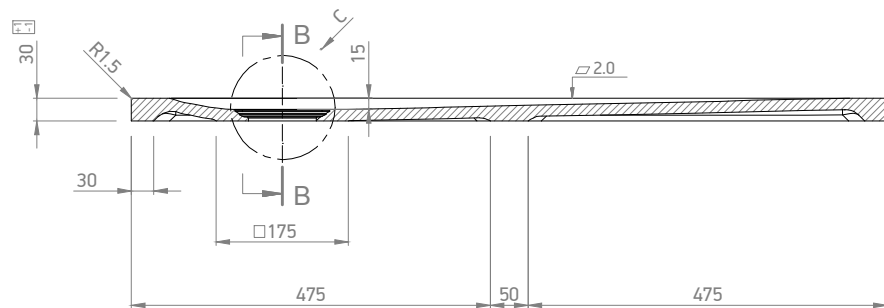

A-A

B-B

C 1:3

		Name:		
		<b>PIETRA SQUARE - 80x100</b>		
<b>MARMY</b>		Item NR.:		
		<b>80 7639 80 10 XX</b>		
Material:	Finish:	Visible height:	Weight:	Scale:
MINERAL SOLID	PIETRA - SLATE	3 cm	29 kg	1:10