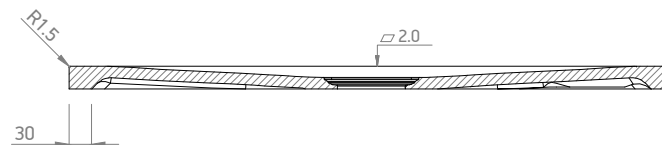

A-A

B-B

C 1:3

		Name:		
		<b>PIETRA SQUARE - 80x100</b>		
<b>MARMY</b>		Item NR.:		
		<b>80 7639 80 10 XX</b>		
Material:	Finish:	Visible height:	Weight:	Scale:
MINERAL SOLID	PIETRA - SLATE	3 cm	29 kg	1:10