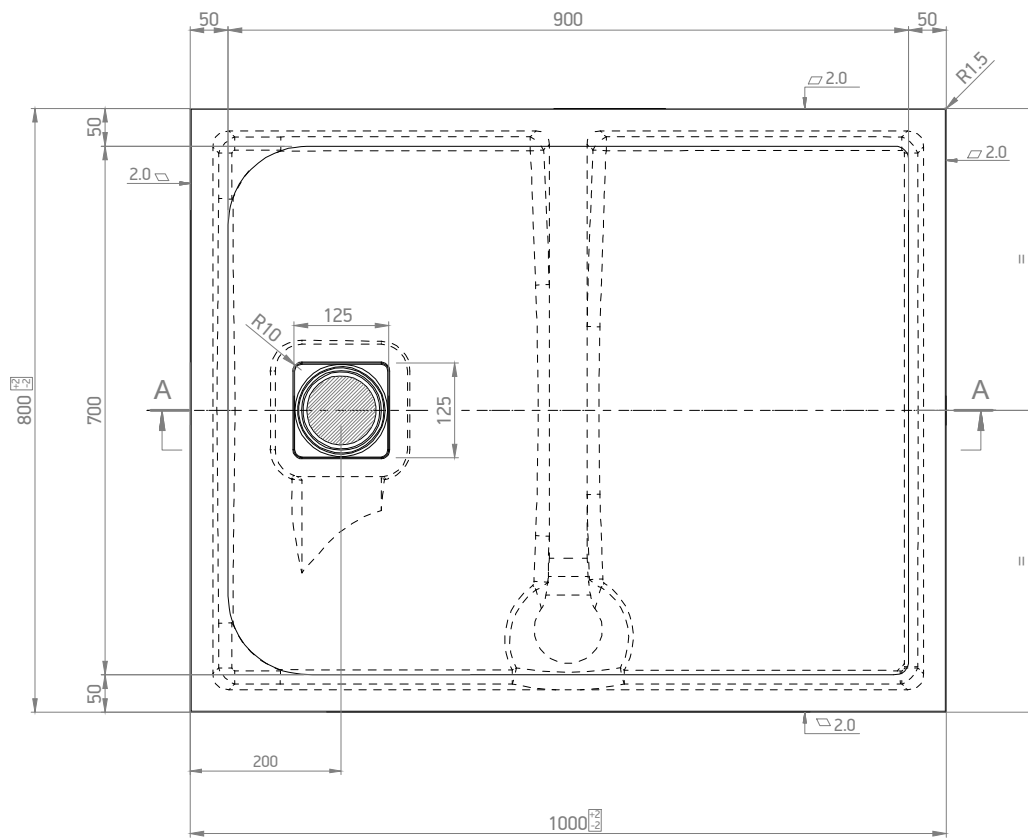

A-A

B-B

C 1:3

		Name:		
		<b>PIETRA SQUARE - 80x100</b>		
<b>MARMY</b>		Item NR.:		
		<b>80 7639 80 10 XX</b>		
Material:	Finish:	Visible height:	Weight:	Scale:
MINERAL SOLID	PIETRA - SLATE	3 cm	29 kg	1:10