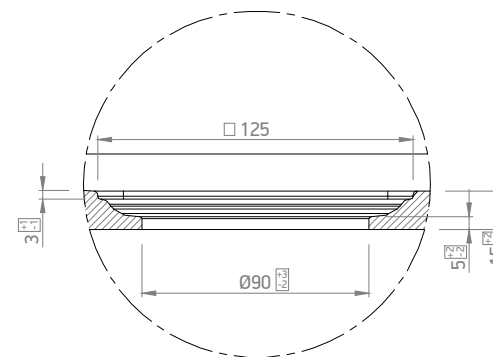

A-A

B-B

C 1:3

		Name:		
		<b>PIETRA SQUARE - 80x100</b>		
<b>MARMY</b>		Item NR.:		
		<b>80 7639 80 10 XX</b>		
Material:	Finish:	Visible height:	Weight:	Scale:
MINERAL SOLID	PIETRA - SLATE	3 cm	29 kg	1:10