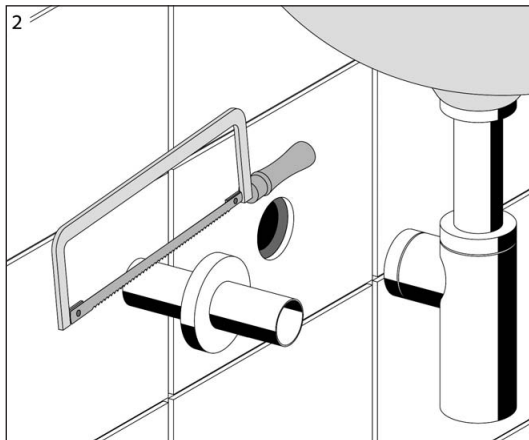

Pflegehinweise:

Zur Reinigung nur milde, seifenhaltige Reinigungsmittel verwenden.

Keine kratzenden, scheuernden, alkohol-, ammoniak-, salzsäure-, phosphorsäure- oder essigsäurehaltigen Reinigungs- oder Desinfektionsmittel benutzen.

Keine Reinigung mit Hochdruck- und Dampfstrahlgeräten!