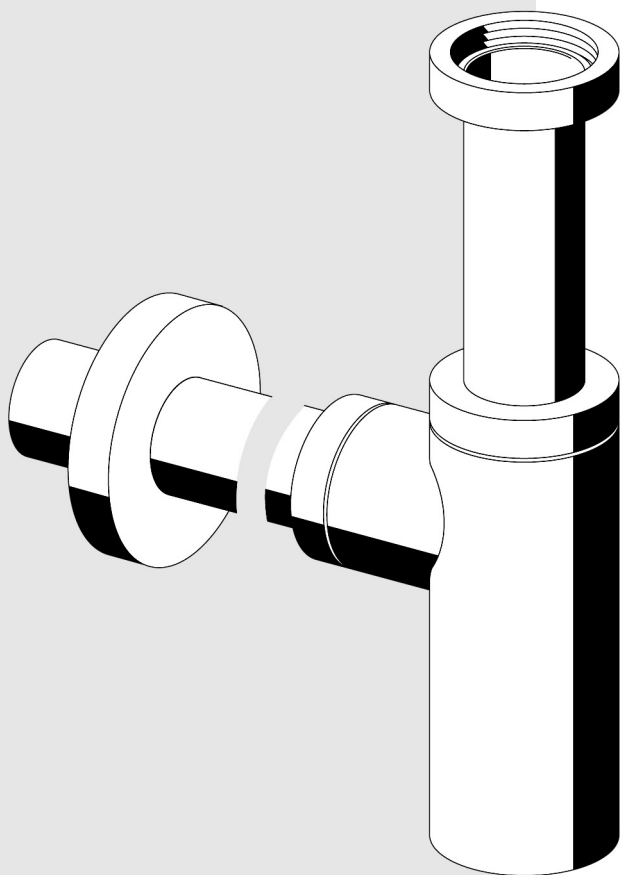

SCHELL Design-Siphon EDITION

Montage- und
Serviceanleitung

Art.-Nr. 01 429 06 99

Made in Germany

 **SCHELL**

* Abflussrohr gesteckt, kann gegen längere Rohre $\varnothing 32$ mm getauscht werden. (Fachhandel)