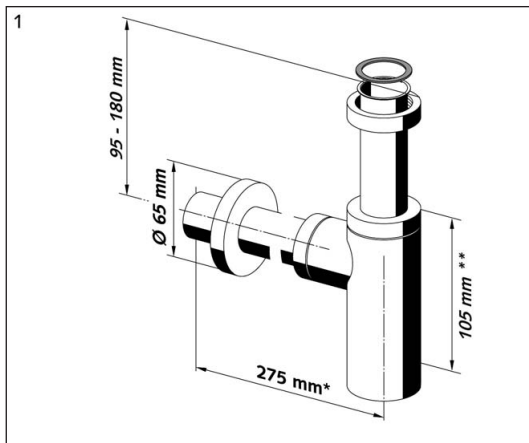

SCHELL Design-Siphon EDITION

Montage- und
Serviceanleitung

Art.-Nr. 01 429 06 99

Made in Germany

 **SCHELL**

* Abflussrohr gesteckt, kann gegen längere Rohre $\varnothing 32$ mm getauscht werden. (Fachhandel)