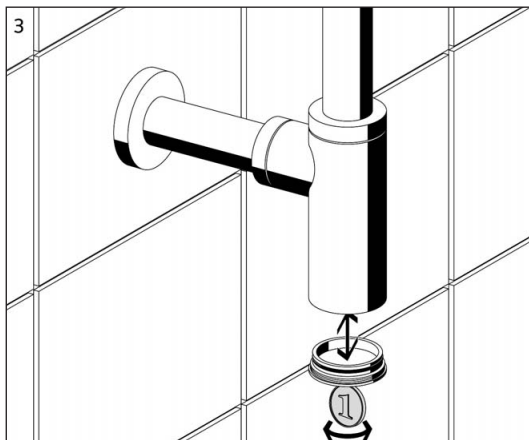

SCHELL GmbH & Co. KG
Armaturentechnologie
Postfach 1840
D-57448 Olpe
Tel.: ++49 27 61-8 92-0
Fax: ++49 27 61-8 92-1 99
info@schell.eu
www.schell.eu

SCHELL