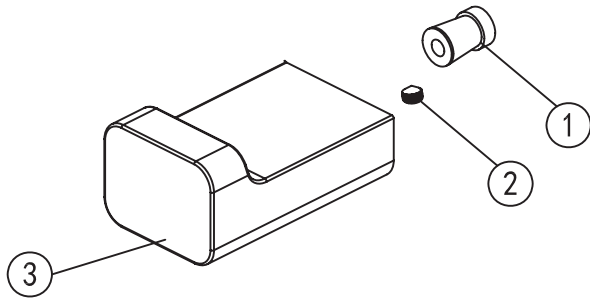

Capri

hanger

Code	The Accessory List	Quantity
1	Fixing base	1
2	Screw	1
3	Hook	1
4	Screw	1
5	Plastic insert	1
6	Allen key	1

Capri

akasztó

Wellis®

WE00120

Kód	Alkatrészlista	Mennyiség
1	Alaptest	1
2	Csavar	1
3	Kampó	1
4	Csavar	1
5	Tipli	1
6	Imbuszkulcs	1

Capri

agățătoare

Wellis®

WE00120

Cod	Listă de piese	Cantitate
1	Corp de bază	1
2	Șurub	1
3	Cârlig	1
4	Șurub	1
5	Dibluri	1
6	Cheie imbus	1