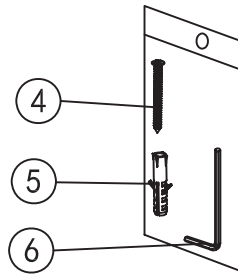

Capri

hanger

Code	The Accessory List	Quantity
1	Fixing base	1
2	Screw	1
3	Hook	1
4	Screw	1
5	Plastic insert	1
6	Allen key	1

Capri

akasztó

Wellis®

WE00120

Kód	Alkatrészlista	Mennyiség
1	Alaptest	1
2	Csavar	1
3	Kampó	1
4	Csavar	1
5	Tipli	1
6	Imbuszkulcs	1

Capri

agățătoare

Wellis®

WE00120

Cod	Listă de piese	Cantitate
1	Corp de bază	1
2	Șurub	1
3	Cârlig	1
4	Șurub	1
5	Dibluri	1
6	Cheie imbus	1