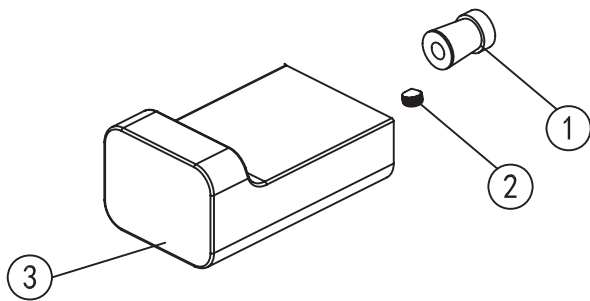

Capri

hanger

Code	The Accessory List	Quantity
1	Fixing base	1
2	Screw	1
3	Hook	1
4	Screw	1
5	Plastic insert	1
6	Allen key	1

Capri

akasztó

Wellis®

WE00120

Kód	Alkatrészlista	Mennyiség
1	Alaptest	1
2	Csavar	1
3	Kampó	1
4	Csavar	1
5	Tipli	1
6	Imbuszkulcs	1

Capri

agățătoare

Wellis®

WE00120

Cod	Listă de piese	Cantitate
1	Corp de bază	1
2	Șurub	1
3	Cârlig	1
4	Șurub	1
5	Dibluri	1
6	Cheie imbus	1