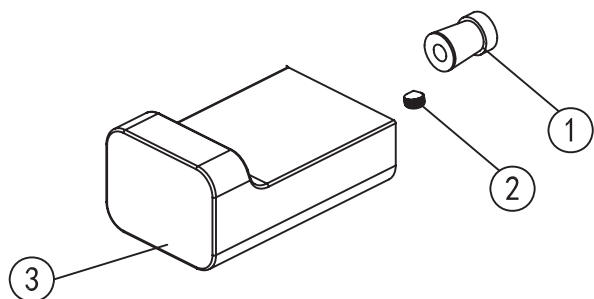

Capri

hanger

Code	The Accessory List	Quantity
1	Fixing base	1
2	Screw	1
3	Hook	1
4	Screw	1
5	Plastic insert	1
6	Allen key	1

Capri

akasztó

Wellis®

WE00120

Kód	Alkatrészlista	Mennyiség
1	Alaptest	1
2	Csavar	1
3	Kampó	1
4	Csavar	1
5	Tipli	1
6	Imbuszkulcs	1

Capri

agățătoare

Wellis®

WE00120

Cod	Listă de piese	Cantitate
1	Corp de bază	1
2	Șurub	1
3	Cârlig	1
4	Șurub	1
5	Dibluri	1
6	Cheie imbus	1