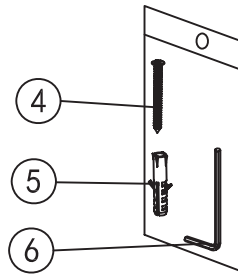

Capri

hanger

Code	The Accessory List	Quantity
1	Fixing base	1
2	Screw	1
3	Hook	1
4	Screw	1
5	Plastic insert	1
6	Allen key	1

Capri

akasztó

Wellis®

WE00120

Kód	Alkatrészlista	Mennyiség
1	Alaptest	1
2	Csavar	1
3	Kampó	1
4	Csavar	1
5	Tipli	1
6	Imbuszkulcs	1

Capri

agățătoare

Wellis®

WE00120

Cod	Listă de piese	Cantitate
1	Corp de bază	1
2	Șurub	1
3	Cârlig	1
4	Șurub	1
5	Dibluri	1
6	Cheie imbus	1