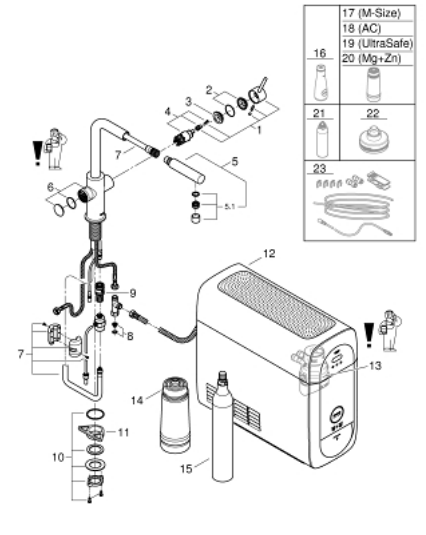

31 539 000 GROHE BLUE HOME L-KIFOLYÓS KEZDŐKÉSZLET KIHÚZHATÓ GYÖNGYÖZTETŐVEL

ALKATRÉSZEK , szeptember 2021 – now

- 1: Fogantyú (Cikkszám 46957000)
- 2: Kupak (Cikkszám 46581000)
- 3: rögzítőgyűrű (Cikkszám 07419000)
- 4: Kartus (keverő) (Cikkszám 46580000)
- 5: Kihúzható zuhanyfej (Cikkszám 46999000)
- 5.1: Gyöngyöztető (Cikkszám 48194000)
- 6: Működtető egység (Cikkszám 46958000)
- 7: Tömlő kihúzható kézizuhanyfejhez (Cikkszám 48378000)
- 8: Szűrő (Cikkszám 47576000)
- 9: Gyorscsatlakozó (Cikkszám 46315000)
- 10: Szár rögzítőegység (Cikkszám 48384000)
- 11: Stabilizáló-lap (Cikkszám 05334000)
- 12: Hűtőegység (Cikkszám 40711001)
- 13: Szűrőfilter fejegység (Cikkszám 48344000)
- 14: Szűrőfilter, S-es méret (Cikkszám 40404001)
- 15: 425 g-os CO2 palack (4 darab-os kezdő készlet) (Cikkszám 40422000)
- 16: Üvegkancsó fedéllel (Cikkszám 40405001)*
- 17: Szűrőfilter, M-es méret (Cikkszám 40430001)*
- 18: Aktívszén-szűrő (Cikkszám 40547001)*
- 19: UltraSafe szűrőfilter (Cikkszám 40575002)*
- 20: Magnézium + Cink szűrőfilter (Cikkszám 40691002)*
- 21: Tisztítóbetét (Cikkszám 40434001)*
- 22: Tisztítópatron-adapter (Cikkszám 40694000)*
- 23: Hosszabbító készlet (Cikkszám 40843000)*