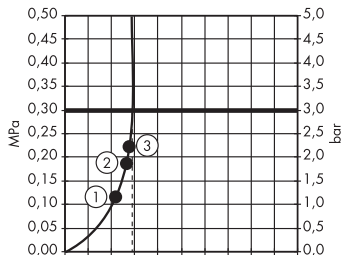

**Raindance Select S 150 3jet**  
28588000 / 28588400

G 1/2

**Raindance Select S 150 3jet**  
28588000 / 28588400

**P** max.  
0,6 MPa  
6 bar

0,2 - 0,4 MPa  
2 - 4 bar

**T** max.  
60 °C

40 - 50 °C

Q = l/min 0 3 6 9 12 15 18 21 24 27 30  
Q = l/sec 0 0,1 0,2 0,3 0,4 0,5