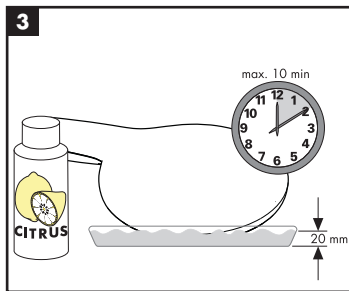

Q = l/min 0 3 6 9 12 15 18 21 24 27 30  
Q = l/sec 0 0,1 0,2 0,3 0,4 0,5

94246000

	P-IX	DVGW	SVGW	ACS	KIWA	WRAS
<b>28588XXX</b>	P-IX 6990/IZ		X	X	X	X

**hansgrohe**

Hansgrohe · Auestraße 5 · 9 · D-77761 Schiltach  
Telefon +49 (0) 78 36/51-1282 · Telefax +49 (0) 7836/511440  
E-Mail: info@hansgrohe.com · Internet: www.hansgrohe.com