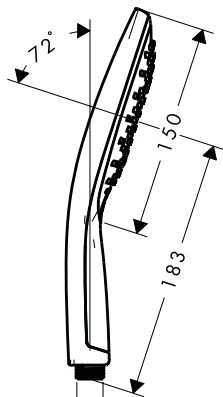

**Raindance Select S 150 3jet**  
28588000 / 28588400

G 1/2

**Raindance Select S 150 3jet**  
28588000 / 28588400

**P** max.  
0,6 MPa  
6 bar

0,2 - 0,4 MPa  
2 - 4 bar

**T** max.  
60 °C

40 - 50 °C

Q = l/min 0 3 6 9 12 15 18 21 24 27 30  
Q = l/sec 0 0,1 0,2 0,3 0,4 0,5