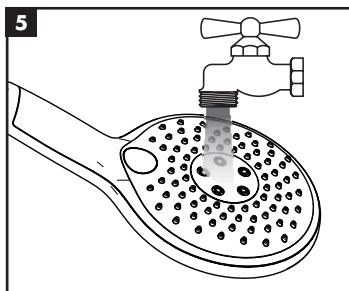

hansgrohe

Hansgrohe · Auestraße 5 · 9 · D-77761 Schiltach
Telefon +49 (0) 78 36/51-1282 · Telefax +49 (0) 7836/511440
E-Mail: info@hansgrohe.com · Internet: www.hansgrohe.com

4/2016
9.01655.03