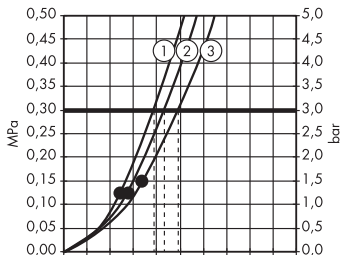

**Raindance Select S 150 3jet**  
28588000 / 28588400

G 1/2

**Raindance Select S 150 3jet**  
28588000 / 28588400

**P** max.  
0,6 MPa  
6 bar

0,2 - 0,4 MPa  
2 - 4 bar

**T** max.  
60 °C

40 - 50 °C

Q = l/min 0 3 6 9 12 15 18 21 24 27 30  
Q = l/sec 0 0,1 0,2 0,3 0,4 0,5