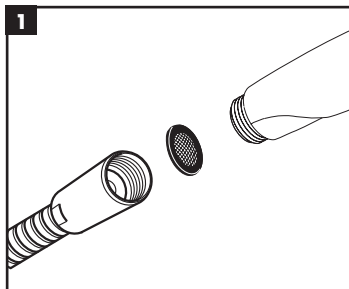

hansgrohe

Hansgrohe · Auestraße 5 · 9 · D-77761 Schiltach
Telefon +49 (0) 78 36/51-1282 · Telefax +49 (0) 7836/511440
E-Mail: info@hansgrohe.com · Internet: www.hansgrohe.com

4/2016
9.01655.03