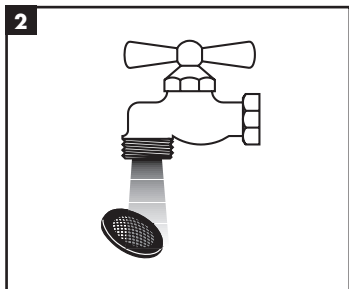

Q = l/min 0 3 6 9 12 15 18 21 24 27 30  
Q = l/sec 0 0,1 0,2 0,3 0,4 0,5

94246000

	P-IX	DVGW	SVGW	ACS	KIWA	WRAS
<b>28588XXX</b>	P-IX 6990/IZ		X	X	X	X

**hansgrohe**

Hansgrohe · Auestraße 5 · 9 · D-77761 Schiltach  
Telefon +49 (0) 78 36/51-1282 · Telefax +49 (0) 7836/511440  
E-Mail: info@hansgrohe.com · Internet: www.hansgrohe.com