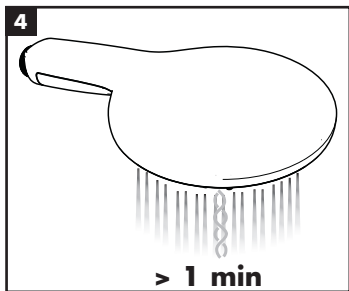

Q = l/min 0 3 6 9 12 15 18 21 24 27 30  
Q = l/sec 0 0,1 0,2 0,3 0,4 0,5

94246000

	P-IX	DVGW	SVGW	ACS	KIWA	WRAS
<b>28588XXX</b>	P-IX 6990/IZ		X	X	X	X

**hansgrohe**

Hansgrohe · Auestraße 5 · 9 · D-77761 Schiltach  
Telefon +49 (0) 78 36/51-1282 · Telefax +49 (0) 7836/511440  
E-Mail: info@hansgrohe.com · Internet: www.hansgrohe.com