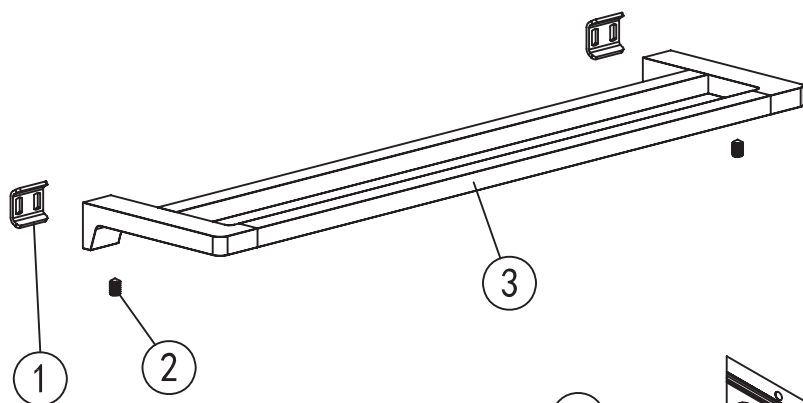

Mamba

towel rail - double

Wellis'

WE00117

Code	The Accessory List	Quantity
1	Fixing base	2
2	Screw	2
3	Double towel bar	1
4	Screw	4
5	Plastic insert	4
6	Allen key	1

Mamba

törölközőtartó dupla

Wellis'

WE00117

Kód	Alkatrészlista	Mennyiség
1	Rögzítő elem	2
2	Csavar	2
3	Törölköző tartó	1
4	Csavar	4
5	Tipli	4
6	Imbuszkulcs	1

Mamba

suport prosoape dublu

Wellis'

WE00117

Cod	Listă de piese	Cantitate
1	Element de fixare	2
2	Șurub	2
3	Suport prosop	1
4	Șurub	4
5	Dibluri	4
6	Cheie imbus	1