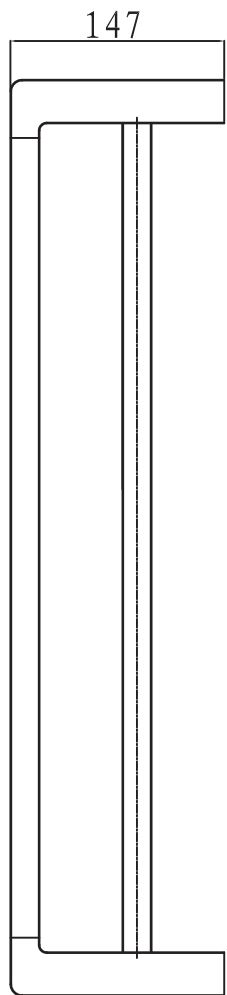

Mamba

towel rail - double

Wellis'

WE00117

Code	The Accessory List	Quantity
1	Fixing base	2
2	Screw	2
3	Double towel bar	1
4	Screw	4
5	Plastic insert	4
6	Allen key	1

Mamba

törölközőtartó dupla

Wellis'

WE00117

Kód	Alkatrészlista	Mennyiség
1	Rögzítő elem	2
2	Csavar	2
3	Törölköző tartó	1
4	Csavar	4
5	Tipli	4
6	Imbuszkulcs	1

Mamba

suport prosoape dublu

Wellis'

WE00117

Cod	Listă de piese	Cantitate
1	Element de fixare	2
2	Șurub	2
3	Suport prosop	1
4	Șurub	4
5	Dibluri	4
6	Cheie imbus	1