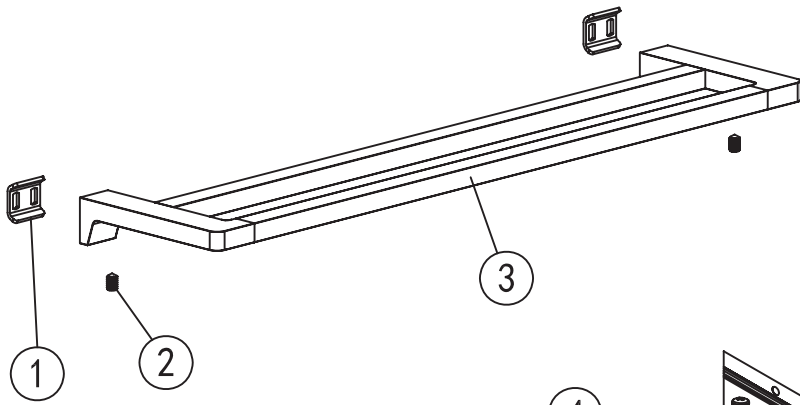

Mamba

towel rail - double

Wellis'

WE00117

Code	The Accessory List	Quantity
1	Fixing base	2
2	Screw	2
3	Double towel bar	1
4	Screw	4
5	Plastic insert	4
6	Allen key	1

Mamba

törölközőtartó dupla

Wellis'

WE00117

Kód	Alkatrészlista	Mennyiség
1	Rögzítő elem	2
2	Csavar	2
3	Törölköző tartó	1
4	Csavar	4
5	Tipli	4
6	Imbuszkulcs	1

Mamba

suport prosoape dublu

Wellis'

WE00117

Cod	Listă de piese	Cantitate
1	Element de fixare	2
2	Șurub	2
3	Suport prosop	1
4	Șurub	4
5	Dibluri	4
6	Cheie imbus	1