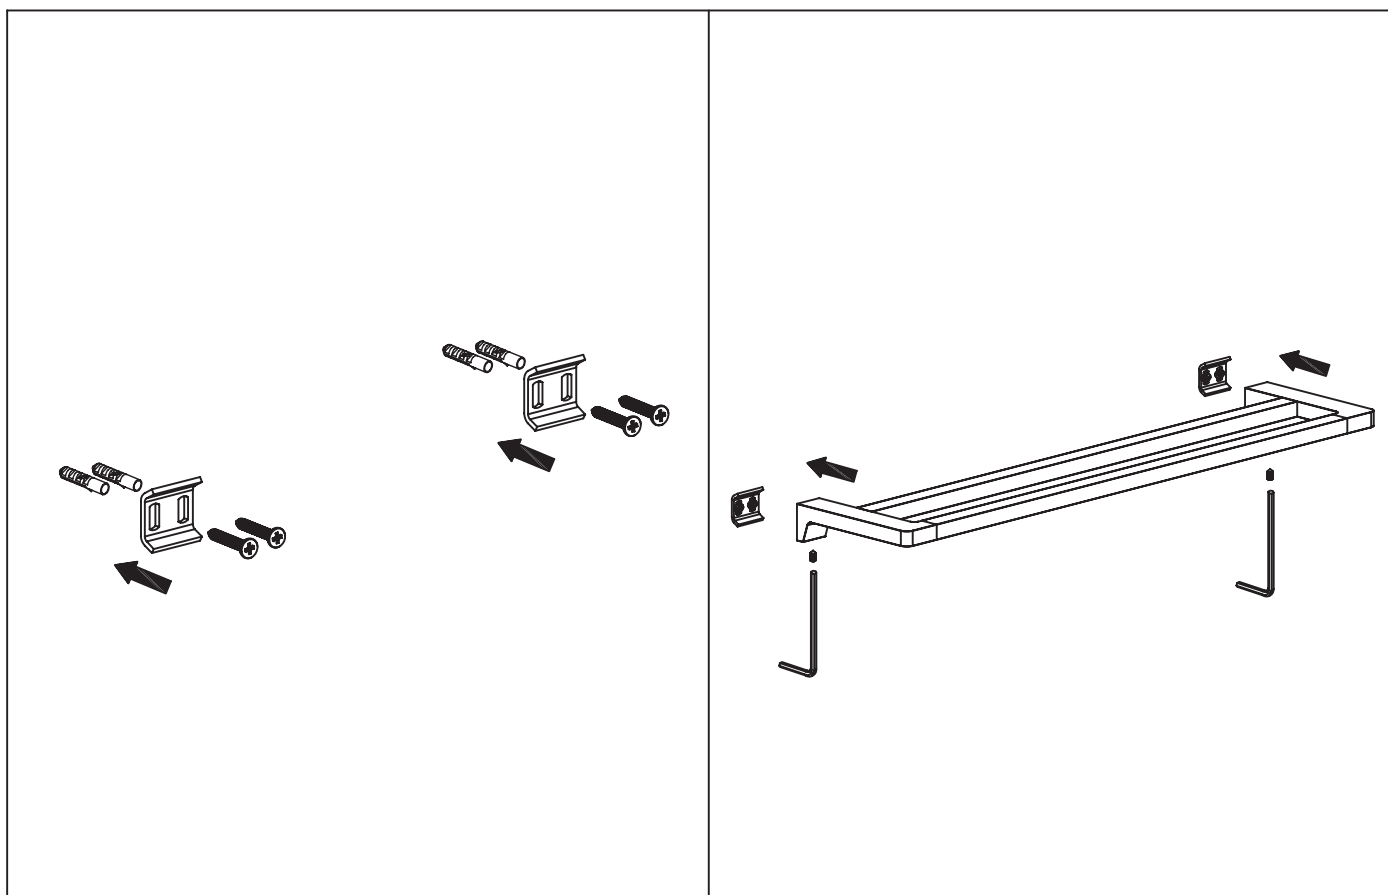

Mamba

towel rail - double

Wellis'

WE00117

Code	The Accessory List	Quantity
1	Fixing base	2
2	Screw	2
3	Double towel bar	1
4	Screw	4
5	Plastic insert	4
6	Allen key	1

Mamba

törölközőtartó dupla

Wellis'

WE00117

Kód	Alkatrészlista	Mennyiség
1	Rögzítő elem	2
2	Csavar	2
3	Törölköző tartó	1
4	Csavar	4
5	Tipli	4
6	Imbuszkulcs	1

Mamba

suport prosoape dublu

Wellis'

WE00117

Cod	Listă de piese	Cantitate
1	Element de fixare	2
2	Șurub	2
3	Suport prosop	1
4	Șurub	4
5	Dibluri	4
6	Cheie imbus	1