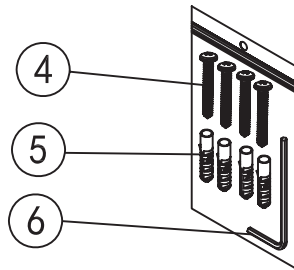

Mamba

towel rail - double

Wellis'

WE00117

Code	The Accessory List	Quantity
1	Fixing base	2
2	Screw	2
3	Double towel bar	1
4	Screw	4
5	Plastic insert	4
6	Allen key	1

Mamba

törölközőtartó dupla

Wellis'

WE00117

Kód	Alkatrészlista	Mennyiség
1	Rögzítő elem	2
2	Csavar	2
3	Törölköző tartó	1
4	Csavar	4
5	Tipli	4
6	Imbuszkulcs	1

Mamba

suport prosoape dublu

Wellis'

WE00117

Cod	Listă de piese	Cantitate
1	Element de fixare	2
2	Șurub	2
3	Suport prosop	1
4	Șurub	4
5	Dibluri	4
6	Cheie imbus	1