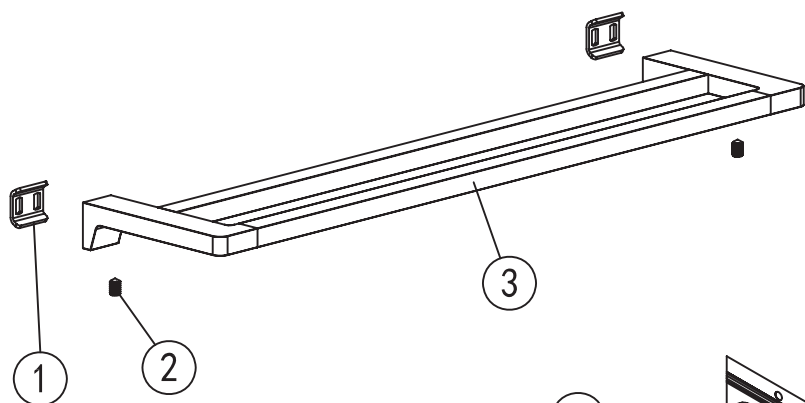

Mamba

towel rail - double

Wellis'

WE00117

Code	The Accessory List	Quantity
1	Fixing base	2
2	Screw	2
3	Double towel bar	1
4	Screw	4
5	Plastic insert	4
6	Allen key	1

Mamba

törölközőtartó dupla

Wellis'

WE00117

Kód	Alkatrészlista	Mennyiség
1	Rögzítő elem	2
2	Csavar	2
3	Törölköző tartó	1
4	Csavar	4
5	Tipli	4
6	Imbuszkulcs	1

Mamba

suport prosoape dublu

Wellis'

WE00117

Cod	Listă de piese	Cantitate
1	Element de fixare	2
2	Șurub	2
3	Suport prosop	1
4	Șurub	4
5	Dibluri	4
6	Cheie imbus	1