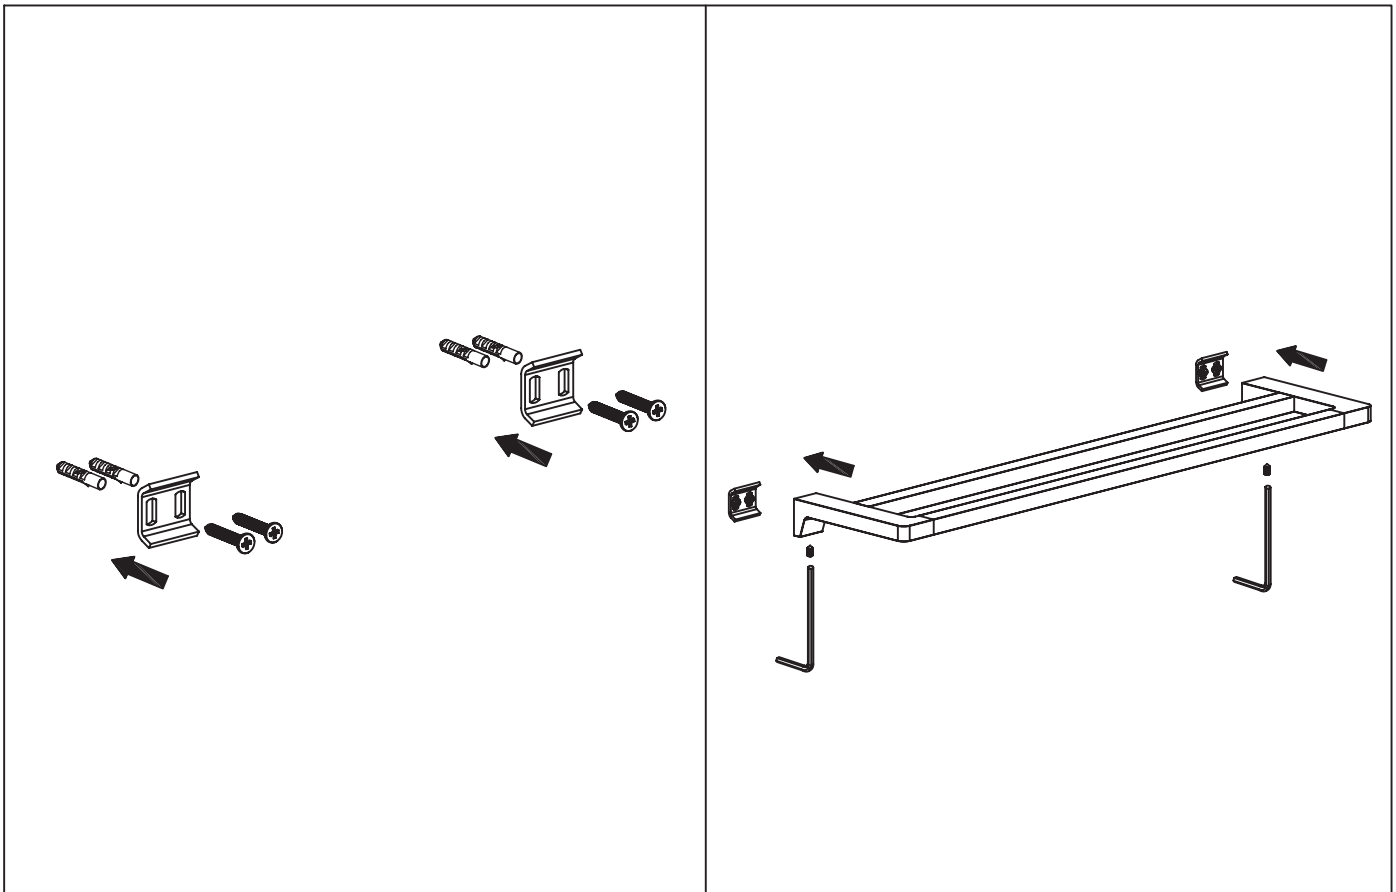

Mamba

towel rail - double

Wellis'

WE00117

Code	The Accessory List	Quantity
1	Fixing base	2
2	Screw	2
3	Double towel bar	1
4	Screw	4
5	Plastic insert	4
6	Allen key	1

Mamba

törölközőtartó dupla

Wellis'

WE00117

Kód	Alkatrészlista	Mennyiség
1	Rögzítő elem	2
2	Csavar	2
3	Törölköző tartó	1
4	Csavar	4
5	Tipli	4
6	Imbuszkulcs	1

Mamba

suport prosoape dublu

Wellis'

WE00117

Cod	Listă de piese	Cantitate
1	Element de fixare	2
2	Șurub	2
3	Suport prosop	1
4	Șurub	4
5	Dibluri	4
6	Cheie imbus	1