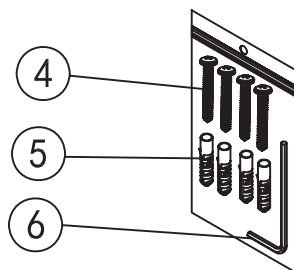

Mamba

towel rail - double

Wellis'

WE00117

Code	The Accessory List	Quantity
1	Fixing base	2
2	Screw	2
3	Double towel bar	1
4	Screw	4
5	Plastic insert	4
6	Allen key	1

Mamba

törölközőtartó dupla

Wellis'

WE00117

Kód	Alkatrészlista	Mennyiség
1	Rögzítő elem	2
2	Csavar	2
3	Törölköző tartó	1
4	Csavar	4
5	Tipli	4
6	Imbuszkulcs	1

Mamba

suport prosoape dublu

Wellis'

WE00117

Cod	Listă de piese	Cantitate
1	Element de fixare	2
2	Șurub	2
3	Suport prosop	1
4	Șurub	4
5	Dibluri	4
6	Cheie imbus	1