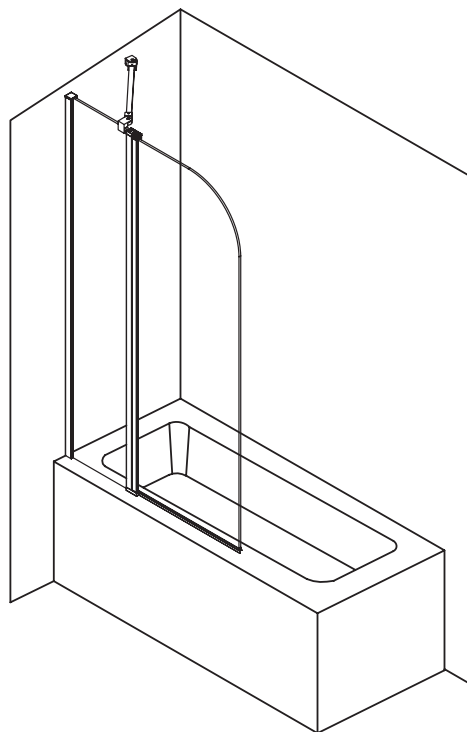

# Wellis®

EN

**Edge 120 bath screen**  
INSTRUCTION MANUAL

DE

**Edge 120 Badschirm**  
BEDIENUNGSANLEITUNG

FR

**Edge 120 ÉCRAN DE BAIGNOIRE**  
MODE D'EMPLOI

HU

**Edge 120 kádparaván**  
HASZNÁLATI UTASÍTÁS

RO

**Paravan cadă Edge 120**  
INSTRUCȚIUNI DE UTILIZARE

**EDGE 120**

WC00485

①		AL052	X 1
②		A	X 1
③		ST4X30	X 5
④		JT005-01	X 1
⑤		B	X 1
⑥		PL062	X 1
⑦		HD031	X 1
⑧		PL066	X 1
⑨		PL041	X 3
⑩		PL063	X 2
⑪		ST4X8	X 2
⑫		ST4X30	X 1
⑬		HD034	X 1
⑭		M5x5	X 2
⑮		JT015	X 2
⑯		PL065	X 1