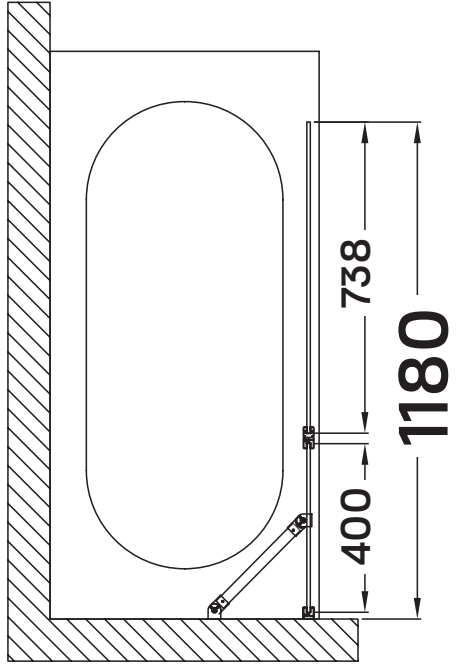

**Edge 120 kádparaván**  
HASZNÁLATI UTASÍTÁS

RO

**Paravan cadă Edge 120**  
INSTRUCȚIUNI DE UTILIZARE

**EDGE 120**

WC00485

①		AL052	X 1
②		A	X 1
③		ST4X30	X 5
④		JT005-01	X 1
⑤		B	X 1
⑥		PL062	X 1
⑦		HD031	X 1
⑧		PL066	X 1
⑨		PL041	X 3
⑩		PL063	X 2
⑪		ST4X8	X 2
⑫		ST4X30	X 1
⑬		HD034	X 1
⑭		M5x5	X 2
⑮		JT015	X 2
⑯		PL065	X 1