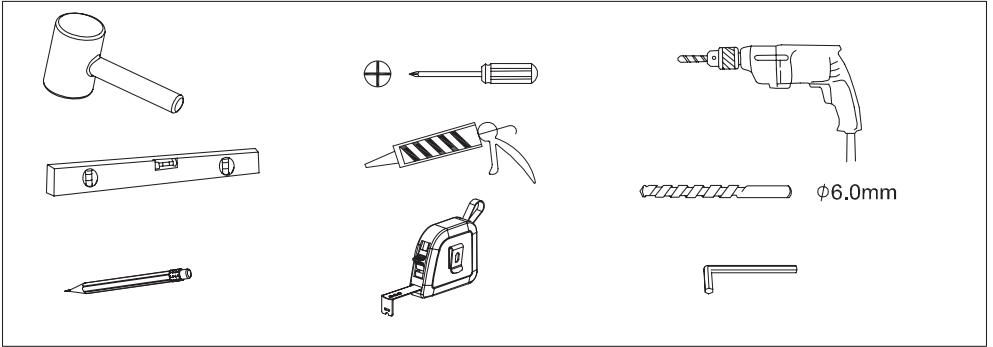

# Wellis®

EN

**Edge 120 bath screen**  
INSTRUCTION MANUAL

DE

**Edge 120 Badschirm**  
BEDIENUNGSANLEITUNG

FR

**Edge 120 ÉCRAN DE BAIGNOIRE**  
MODE D'EMPLOI

HU

**Edge 120 kádparaván**  
HASZNÁLATI UTASÍTÁS

RO

**Paravan cadă Edge 120**  
INSTRUCȚIUNI DE UTILIZARE

**EDGE 120**

WC00485

①		AL052	X 1
②		A	X 1
③		ST4X30	X 5
④		JT005-01	X 1
⑤		B	X 1
⑥		PL062	X 1
⑦		HD031	X 1
⑧		PL066	X 1
⑨		PL041	X 3
⑩		PL063	X 2
⑪		ST4X8	X 2
⑫		ST4X30	X 1
⑬		HD034	X 1
⑭		M5x5	X 2
⑮		JT015	X 2
⑯		PL065	X 1