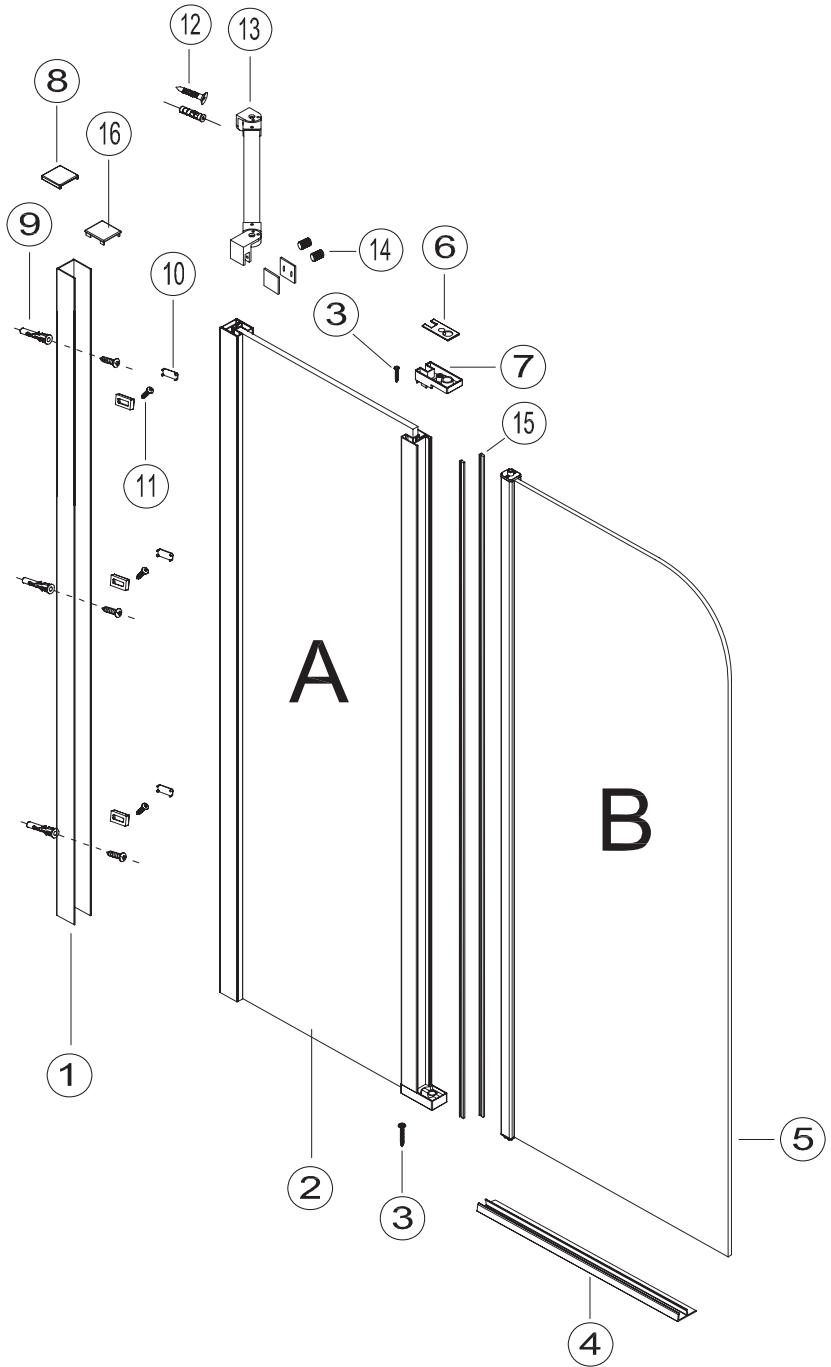

# Wellis®

EN

**Edge 120 bath screen**  
INSTRUCTION MANUAL

DE

**Edge 120 Badschirm**  
BEDIENUNGSANLEITUNG

FR

**Edge 120 ÉCRAN DE BAIGNOIRE**  
MODE D'EMPLOI

HU

**Edge 120 kádparaván**  
HASZNÁLATI UTASÍTÁS

RO

**Paravan cadă Edge 120**  
INSTRUCȚIUNI DE UTILIZARE

**EDGE 120**

WC00485

①		AL052	X 1
②		A	X 1
③		ST4X30	X 5
④		JT005-01	X 1
⑤		B	X 1
⑥		PL062	X 1
⑦		HD031	X 1
⑧		PL066	X 1
⑨		PL041	X 3
⑩		PL063	X 2
⑪		ST4X8	X 2
⑫		ST4X30	X 1
⑬		HD034	X 1
⑭		M5x5	X 2
⑮		JT015	X 2
⑯		PL065	X 1