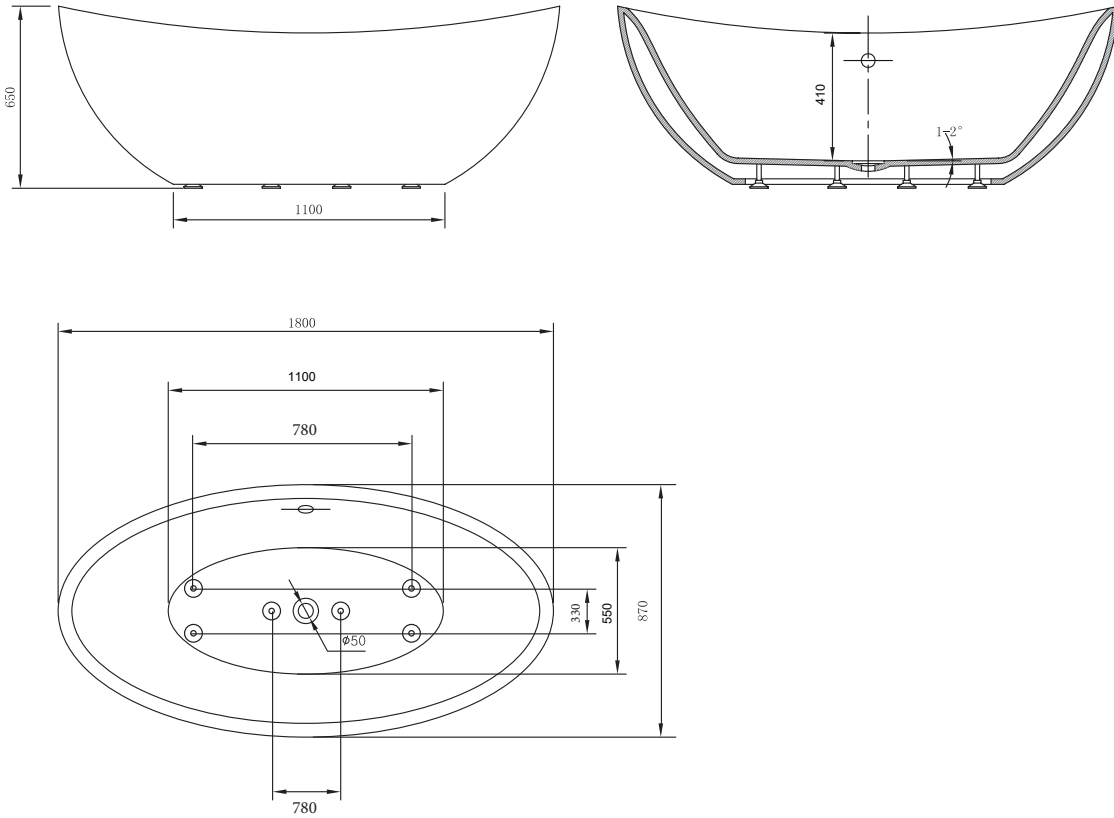

Wellis®

WK00122
WK00121

AREZZO BLACK & WHITE FREESTANDING BATH

EN

Arezzo freestanding bathtub

INSTALLATION DIAGRAM

L: Drain - size 50 casing

Construction and installation of a floor drain is obligatory!

The dimensions given are indicative only and may vary due to the manufacturing technology of the product. By +/-1 centimetres.

FR

Arezzo autonome Gloria

SCHÉMA D'INSTALLATION

L: Siphon- Taille 50

La réalisation et l'installation d'un siphon de sol sont obligatoires !

Les dimensions sont données à titre indicatif et peuvent varier de +/-1 centimètre en fonction de la technologie de fabrication du produit.

DE

Arezzo freistehende wannen

INSTALLATIONSDIAGRAMM

L: Abfluss - Größe 50 Gehäuse

Bau und Installation eines Bodenablaufs ist obligatorisch!

Die angegebenen Maße sind nur Richtwerte und können aufgrund der Herstellungstechnologie des Produkts um +/-1 Zentimeter variieren.

HU

Arezzo térben álló kád

BEKÖTÉSI RAJZ

L: Lefolyó - 50-es tok

Padlóösszefolyó kiépítése kötelező!

A megadott méretek tájékoztató jellegűek, a termék gyártási technológiájából adódóan eltérőek lehetnek. +/-1 cm.