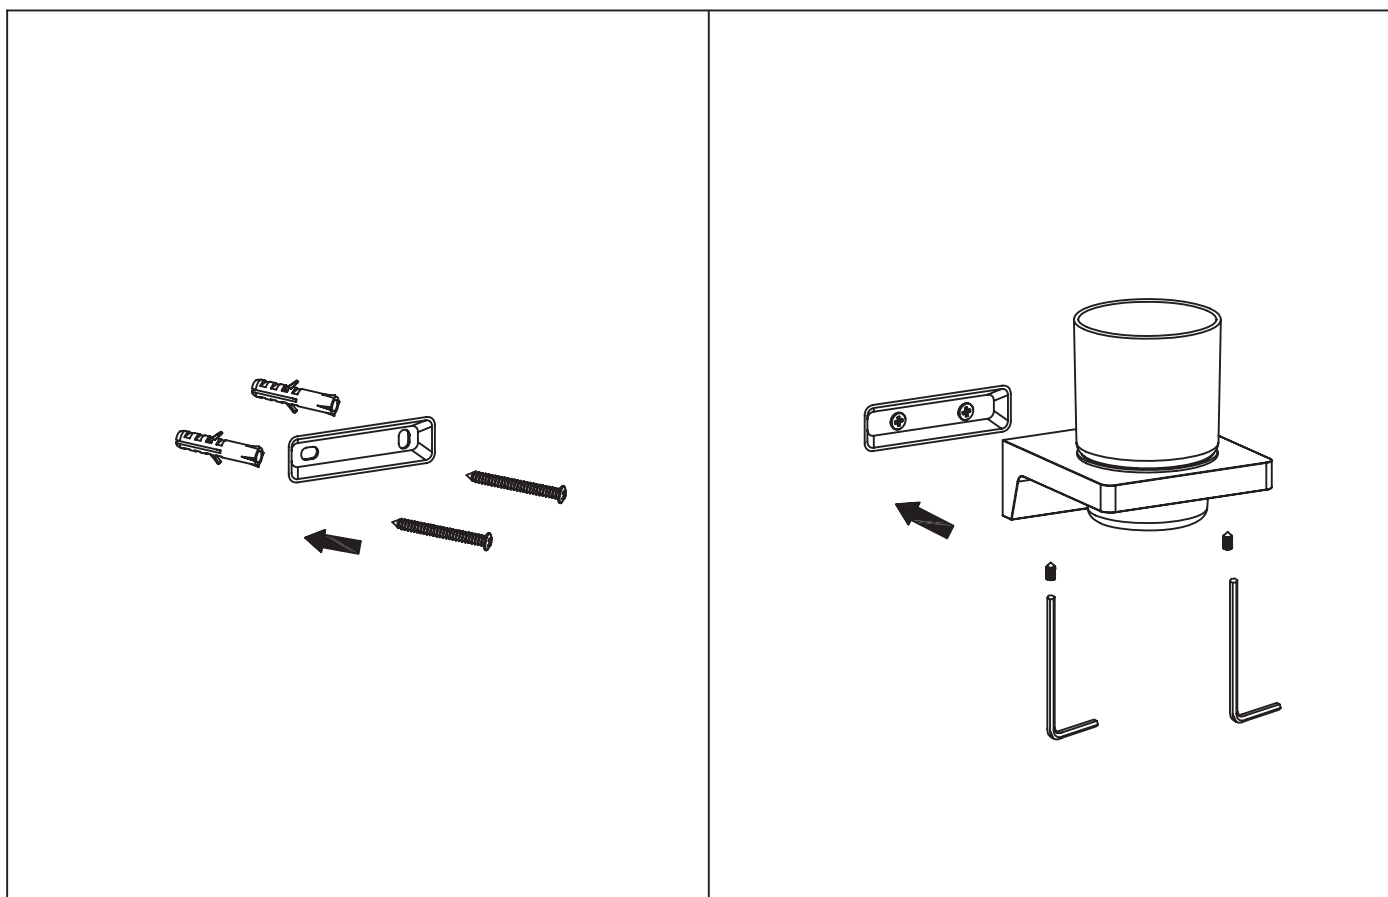

# Mamba

glass holder

Wellis®

WE00112/  
WE00163

Code	The Accessory List	Quantity
1	Fixing base	1
2	Screw	2
3	Cup holder	1
4	Cup	1
5	Washer	1
6	Screw	2
7	Plastic insert	2
8	Allen key	1
9	Index	2

# Mamba

pohártartó

Wellis®

WE00112

Kód	Alkatrészlista	Mennyiség
1	Rögzítő elem	1
2	Csavar	2
3	Pohár tartó	1
4	Pohár	1
5	Közdarab	1
6	Csavar	2
7	Tipli	2
8	Imbuszkulcs	1
9	Csavar takaró kupak	2

# Mamba

suport pahare

Wellis®

WE00112

Cod	Listă de piese	Cantitate
1	Element de fixare	1
2	Șurub	2
3	Suport pahare	1
4	Pahar	1
5	Piesă intermediară	1
6	Șurub	2
7	Dibluri	2
8	Cheie imbus	1
9	Capac șurub	2