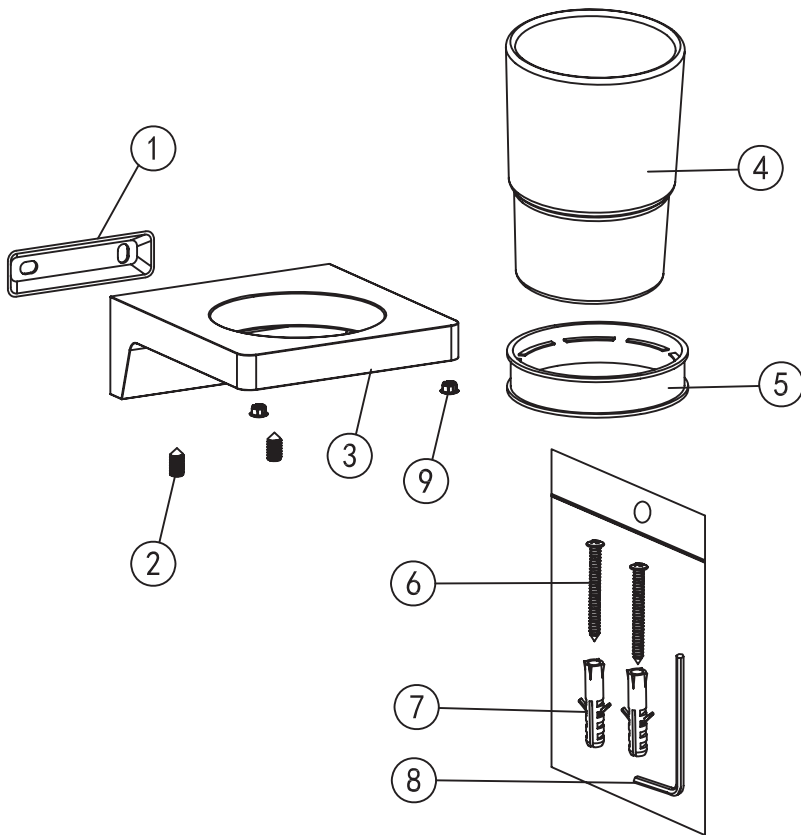

# Mamba

glass holder

Wellis®

WE00112/  
WE00163

Code	The Accessory List	Quantity
1	Fixing base	1
2	Screw	2
3	Cup holder	1
4	Cup	1
5	Washer	1
6	Screw	2
7	Plastic insert	2
8	Allen key	1
9	Index	2

# Mamba

pohártartó

Wellis®

WE00112

Kód	Alkatrészlista	Mennyiség
1	Rögzítő elem	1
2	Csavar	2
3	Pohár tartó	1
4	Pohár	1
5	Közdarab	1
6	Csavar	2
7	Tipli	2
8	Imbuszkulcs	1
9	Csavar takaró kupak	2

# Mamba

suport pahare

Wellis®

WE00112

Cod	Listă de piese	Cantitate
1	Element de fixare	1
2	Șurub	2
3	Suport pahare	1
4	Pahar	1
5	Piesă intermediară	1
6	Șurub	2
7	Dibluri	2
8	Cheie imbus	1
9	Capac șurub	2