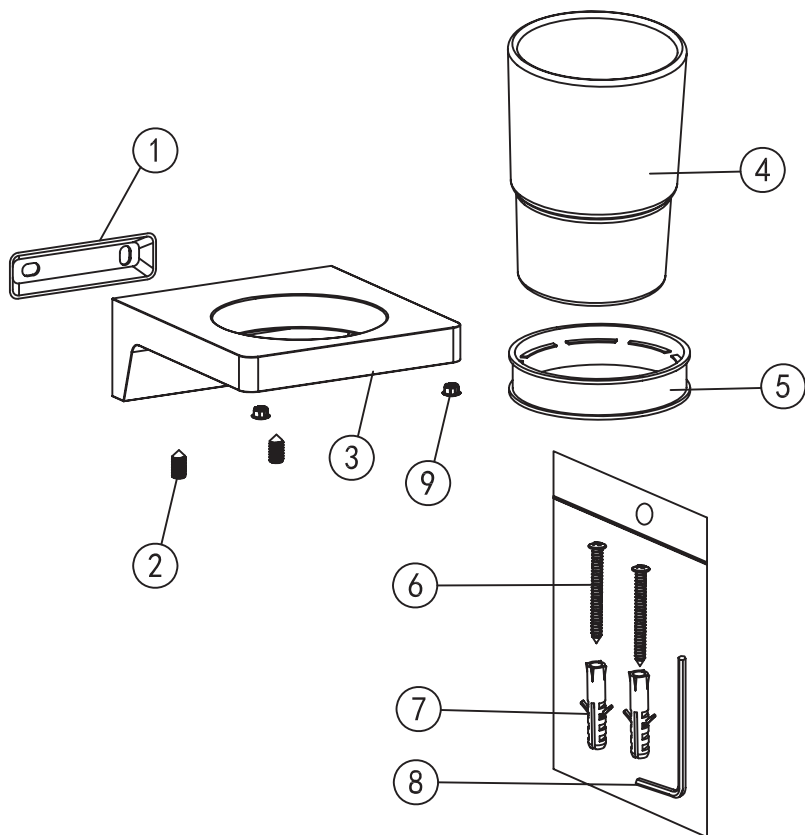

# Mamba

glass holder

Wellis®

WE00112/  
WE00163

Code	The Accessory List	Quantity
1	Fixing base	1
2	Screw	2
3	Cup holder	1
4	Cup	1
5	Washer	1
6	Screw	2
7	Plastic insert	2
8	Allen key	1
9	Index	2

# Mamba

pohártartó

Wellis®

WE00112

Kód	Alkatrészlista	Mennyiség
1	Rögzítő elem	1
2	Csavar	2
3	Pohár tartó	1
4	Pohár	1
5	Közdarab	1
6	Csavar	2
7	Tipli	2
8	Imbuszkulcs	1
9	Csavar takaró kupak	2

# Mamba

suport pahare

Wellis®

WE00112

Cod	Listă de piese	Cantitate
1	Element de fixare	1
2	Șurub	2
3	Suport pahare	1
4	Pahar	1
5	Piesă intermediară	1
6	Șurub	2
7	Dibluri	2
8	Cheie imbus	1
9	Capac șurub	2