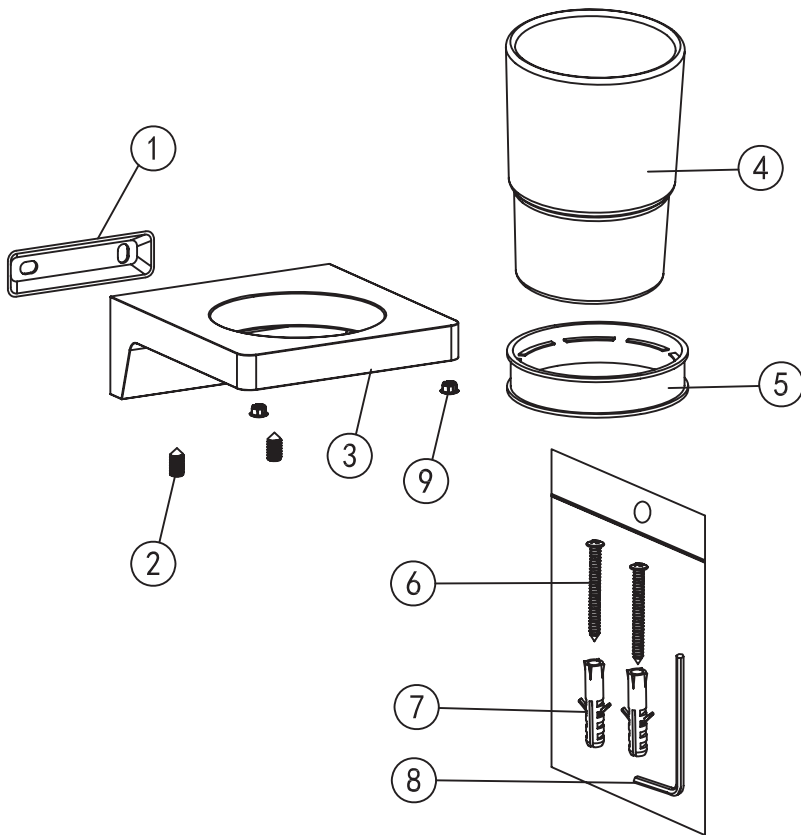

# Mamba

glass holder

Wellis®

WE00112/  
WE00163

Code	The Accessory List	Quantity
1	Fixing base	1
2	Screw	2
3	Cup holder	1
4	Cup	1
5	Washer	1
6	Screw	2
7	Plastic insert	2
8	Allen key	1
9	Index	2

# Mamba

pohártartó

Wellis®

WE00112

Kód	Alkatrészlista	Mennyiség
1	Rögzítő elem	1
2	Csavar	2
3	Pohár tartó	1
4	Pohár	1
5	Közdarab	1
6	Csavar	2
7	Tipli	2
8	Imbuszkulcs	1
9	Csavar takaró kupak	2

# Mamba

suport pahare

Wellis®

WE00112

Cod	Listă de piese	Cantitate
1	Element de fixare	1
2	Șurub	2
3	Suport pahare	1
4	Pahar	1
5	Piesă intermediară	1
6	Șurub	2
7	Dibluri	2
8	Cheie imbus	1
9	Capac șurub	2