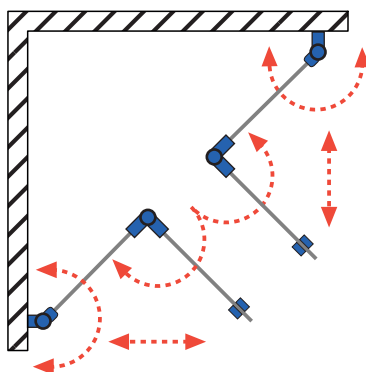

A1, A2 – zuhanytálca külső mérete  
 X1, X2 – zuhanykabin külső mérete  
 Y1, Y2 – zuhanykabin üvegvonalának mérete

Modell	A1	A2	X1	X2	Y1	Y2	B1	B2	H
<b>KDD B 80Lx80R</b>	800	800	792-798	792-798	773-779	773-779	380	380	2000
<b>KDD B 80Lx90R</b>	800	900	792-798	892-898	773-779	873-879	380	430	2000
<b>KDD B 80Lx100R</b>	800	1000	792-798	992-998	773-779	973-979	380	480	2000
<b>KDD B 90Lx80R</b>	900	800	892-898	792-798	873-879	773-779	430	380	2000
<b>KDD B 90Lx90R</b>	900	900	892-898	892-898	873-879	873-879	430	430	2000
<b>KDD B 90Lx100R</b>	900	1000	892-898	992-998	873-879	973-979	430	480	2000
<b>KDD B 100Lx80R</b>	1000	800	992-998	792-798	973-979	773-779	480	380	2000
<b>KDD B 100Lx90R</b>	1000	900	992-998	892-898	973-979	873-879	480	430	2000
<b>KDD B 100Lx100R</b>	1000	1000	992-998	992-998	973-979	973-979	480	480	2000