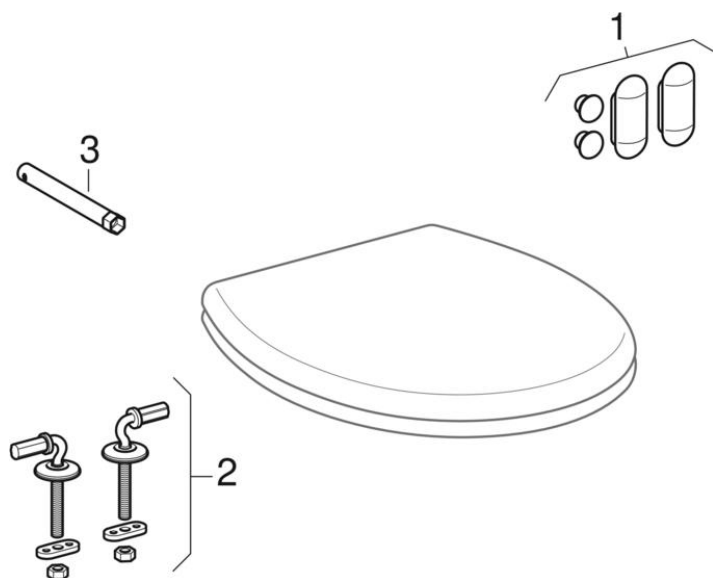

WC-ülőkék (Geberit Bambini, Kind, Ludik, 300 Kids, 300)

2000 -

Márka Geberit, Sphinx, Keramag, Allia

Sorozat 300, 300 Kids, Bambini, Kind

Típus Ludik

Tulajdonságok

Gyártási év | 2000

Érvényes az alábbi cikkhez

573334000 573337000

#	Cikksz.	Megnevezés
1	598045000	Geberit Group pufferkészlet WC-fedélhez
2	598015000	Geberit Group csuklópánt készlet Bambini WC-ülőkéhez, rögzítés alulról (2 db)
3	521100000	Geberit szerelőkulcs Renova WC-ülőkéhez