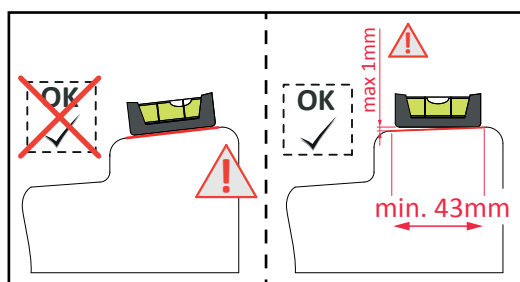

Balos zuhanyfal
Variant L

Jobbos zuhanyfal
Variant R

Modell	X1	C	H
Walk-in 80	790-800	453-463	2000
Walk-in 90	890-900	503-513	2000
Walk-in 100	990-1000	553-563	2000
Walk-in 110	1090-1100	603-613	2000
Walk-in 120	1190-1200	653-663	2000