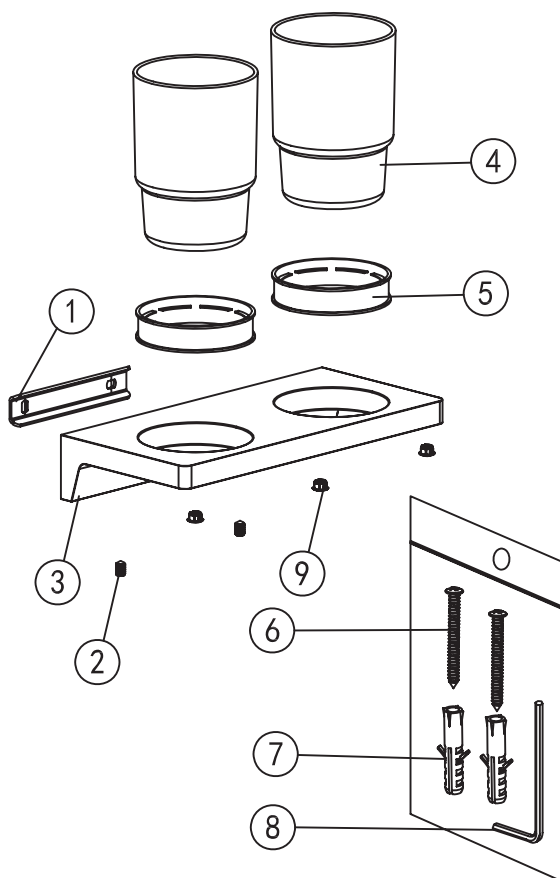

Mamba

double glass holder

Wellis®

WE00113/
WE00164

Code	The Accessory List	Quantity
1	Fixing base	1
2	Screw	2
3	Cup holder	1
4	Cup	2
5	Washer	2
6	Screw	2
7	Plastic insert	2
8	Allen key	1
9	Index	3

Mamba

dupla pohártartó

Wellis®

WE00113

Kód	Alkatrészlista	Mennyiség
1	Rögzítő elem	1
2	Csavar	2
3	Pohár tartó	1
4	Pohár	2
5	Közdarab	2
6	Csavar	2
7	Tipli	2
8	Imbuszkulcs	1
9	Csavar takaró kupak	3

Mamba

suport pahare dublu

Wellis®

WE00113

Cod	Listă de piese	Cantitate
1	Element de fixare	1
2	Șurub	2
3	Suport pahare	1
4	Pahar	2
5	Piesă intermediară	2
6	Șurub	2
7	Dibluri	2
8	Cheie imbus	1
9	Capac șurub	3