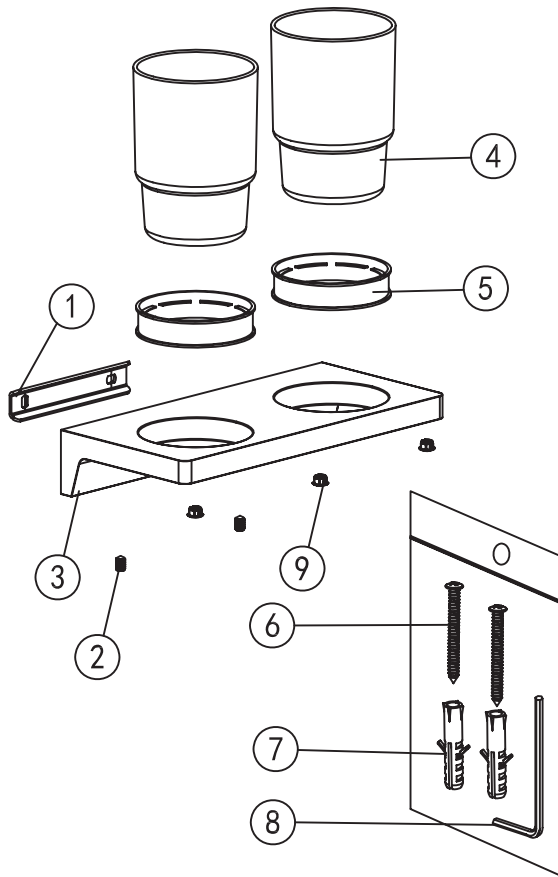

Mamba

double glass holder

Wellis®

WE00113/
WE00164

Code	The Accessory List	Quantity
1	Fixing base	1
2	Screw	2
3	Cup holder	1
4	Cup	2
5	Washer	2
6	Screw	2
7	Plastic insert	2
8	Allen key	1
9	Index	3

Mamba

dupla pohártartó

Wellis®

WE00113

Kód	Alkatrészlista	Mennyiség
1	Rögzítő elem	1
2	Csavar	2
3	Pohár tartó	1
4	Pohár	2
5	Közdarab	2
6	Csavar	2
7	Tipli	2
8	Imbuszkulcs	1
9	Csavar takaró kupak	3

Mamba

suport pahare dublu

Wellis®

WE00113

Cod	Listă de piese	Cantitate
1	Element de fixare	1
2	Șurub	2
3	Suport pahare	1
4	Pahar	2
5	Piesă intermediară	2
6	Șurub	2
7	Dibluri	2
8	Cheie imbus	1
9	Capac șurub	3