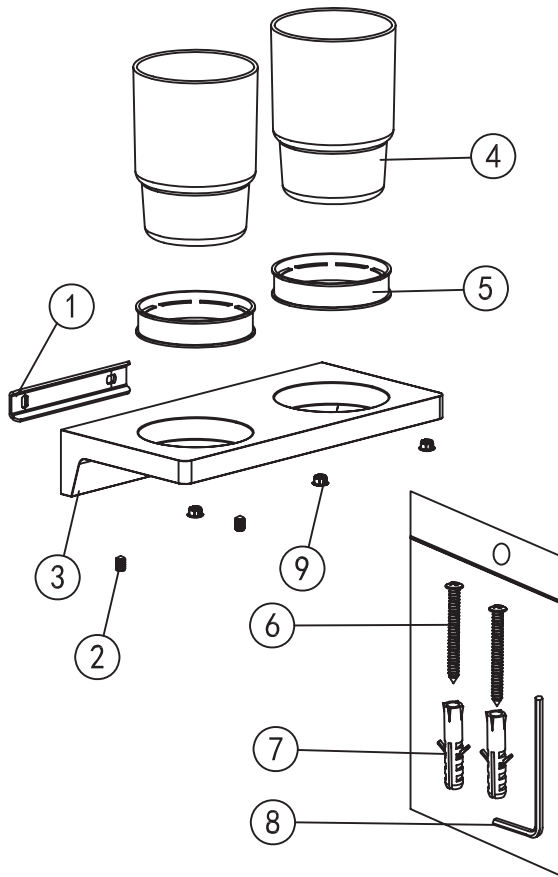

Mamba

double glass holder

Wellis®

WE00113/
WE00164

Code	The Accessory List	Quantity
1	Fixing base	1
2	Screw	2
3	Cup holder	1
4	Cup	2
5	Washer	2
6	Screw	2
7	Plastic insert	2
8	Allen key	1
9	Index	3

Mamba

dupla pohártartó

Wellis®

WE00113

Kód	Alkatrészlista	Mennyiség
1	Rögzítő elem	1
2	Csavar	2
3	Pohár tartó	1
4	Pohár	2
5	Közdarab	2
6	Csavar	2
7	Tipli	2
8	Imbuszkulcs	1
9	Csavar takaró kupak	3

Mamba

suport pahare dublu

Wellis®

WE00113

Cod	Listă de piese	Cantitate
1	Element de fixare	1
2	Șurub	2
3	Suport pahare	1
4	Pahar	2
5	Piesă intermediară	2
6	Șurub	2
7	Dibluri	2
8	Cheie imbus	1
9	Capac șurub	3