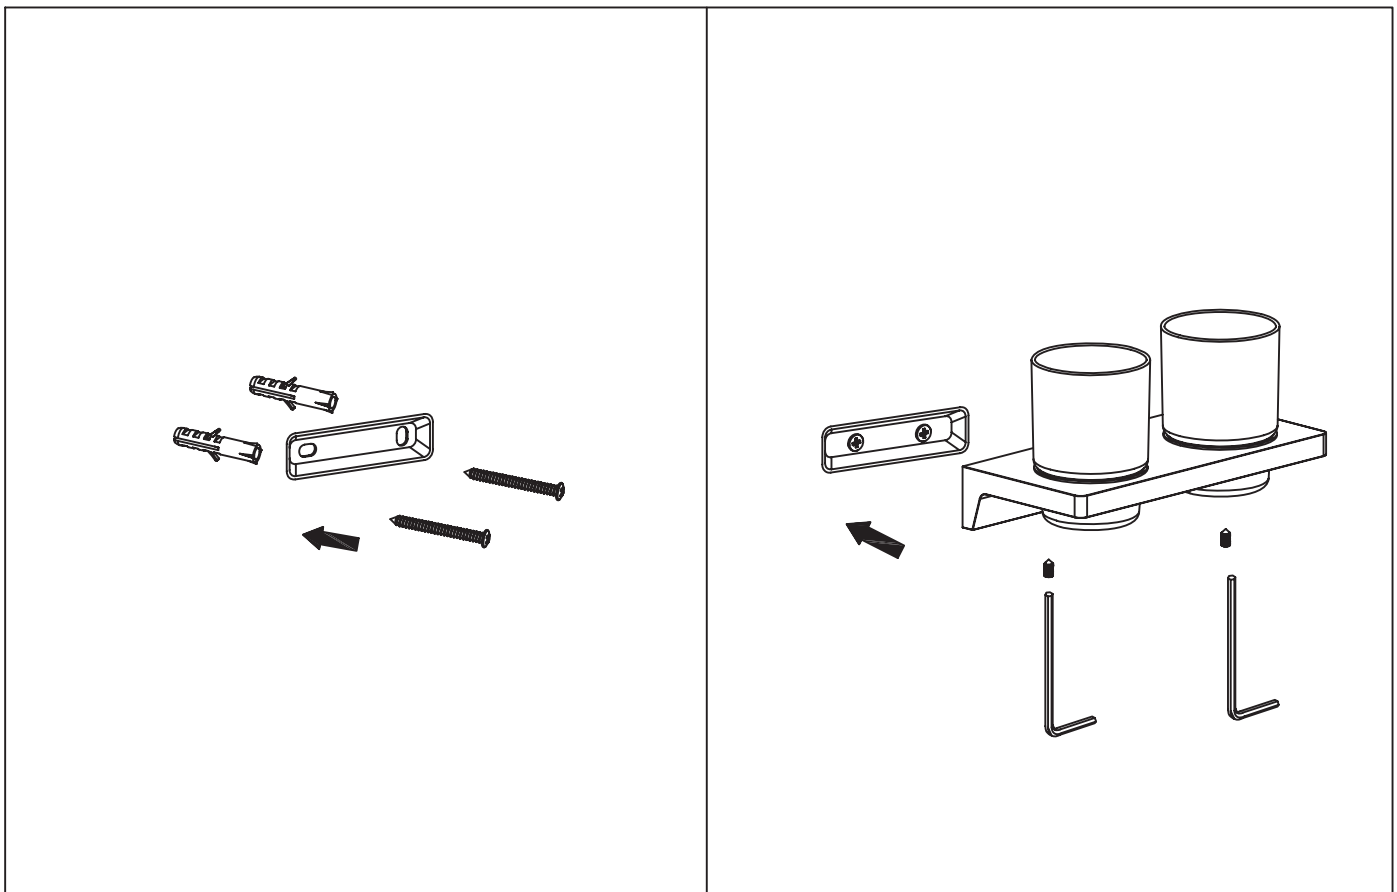

Mamba

double glass holder

Wellis®

WE00113/
WE00164

Code	The Accessory List	Quantity
1	Fixing base	1
2	Screw	2
3	Cup holder	1
4	Cup	2
5	Washer	2
6	Screw	2
7	Plastic insert	2
8	Allen key	1
9	Index	3

Mamba

dupla pohártartó

Wellis®

WE00113

Kód	Alkatrészlista	Mennyiség
1	Rögzítő elem	1
2	Csavar	2
3	Pohár tartó	1
4	Pohár	2
5	Közdarab	2
6	Csavar	2
7	Tipli	2
8	Imbuszkulcs	1
9	Csavar takaró kupak	3

Mamba

suport pahare dublu

Wellis®

WE00113

Cod	Listă de piese	Cantitate
1	Element de fixare	1
2	Șurub	2
3	Suport pahare	1
4	Pahar	2
5	Piesă intermediară	2
6	Șurub	2
7	Dibluri	2
8	Cheie imbus	1
9	Capac șurub	3