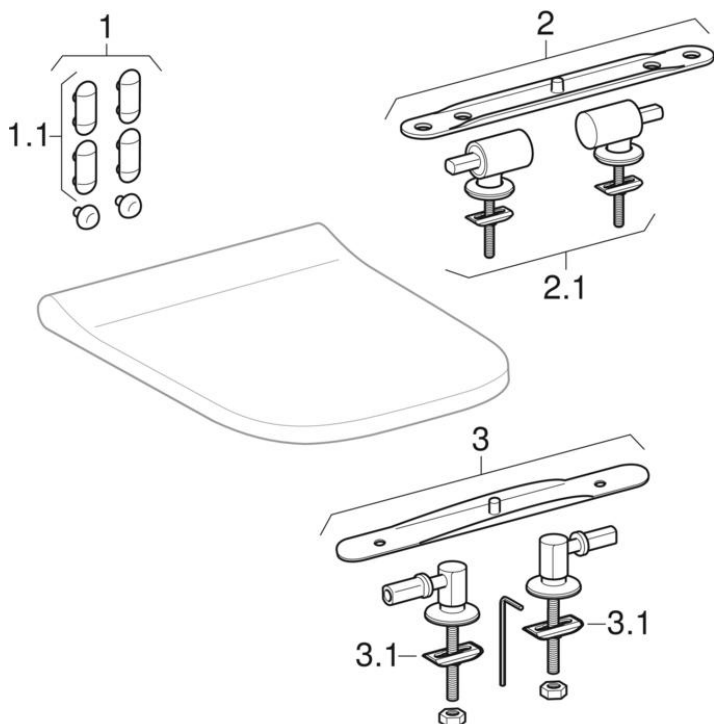

## WC-ülőkék (Geberit Smyle Square)

2016 -

**Márka** Geberit, Keramag

**Sorozat** Smyle Square

**Tulajdonságok**

Gyártási év | 2016

**Érvényes az alábbi cikkhez**

500.687.01.1 500.688.01.1 500.237.01.1 500.240.01.1  
 500.238.01.1 500.239.01.1 571520000 571530000  
 571540000 571550000

#	Cikksz.	Megnevezés	Pótalkatrész a következő helyett	Megjegyzések
1	598111000	Geberit Group pufferkészlet WC-fedélhez		Csak Wrap over fedélhez
1.1	598014000	Geberit Group puffér készlet WC-ülőkéhez (4 db)		Csak Wrap over fedélhez
2.1	598035000	Geberit alkatrész WC-ülöke zsanér, lecsapódásgátlós iCon WC-hez		2009.12-től
2.1	598075000	Geberit Group WC-ülöke zsanér, lecsapódásgátlós, gyorskioldós		500.687.01.1, 500.688.01.1 típushoz
3	598018000	Geberit WC-ülöke zsanér, felülről rögzíthető		
3	598134000	Geberit alkatrész WC-ülöke zsanér iCon 572145/573023/573085	598143000	2009.12-ig
3.1	244.133.00.1	Geberit Group billenődübel készlet WC-ülöke csuklópánthoz, rögzítés felülről (2 db)		
4	598121000	Geberit Group pufferkészlet WC-ülőkéhez		Csak szendvicsforma esetén