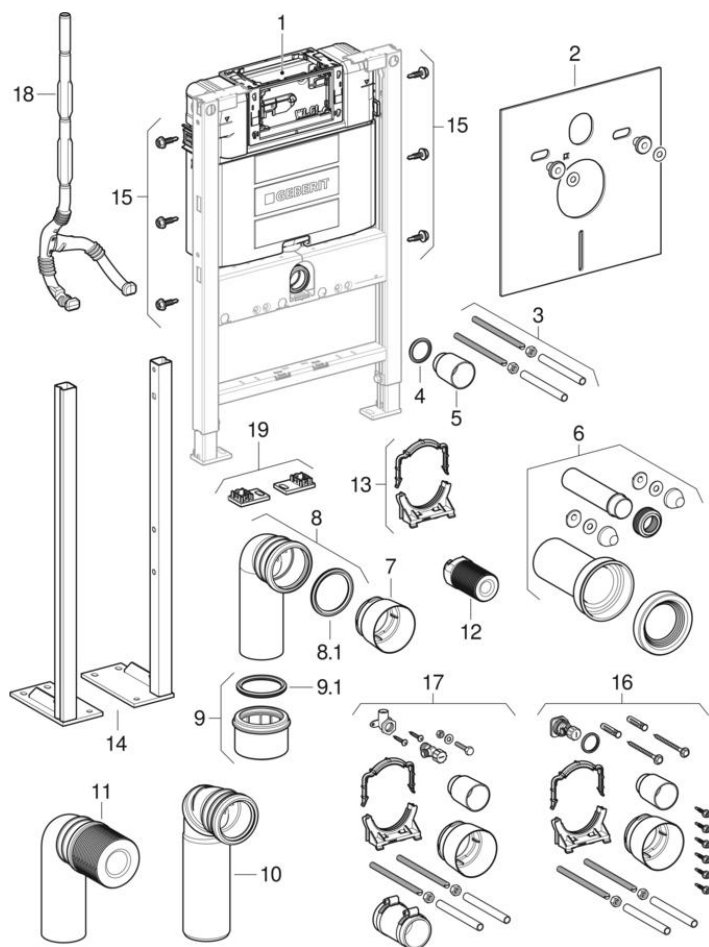

## Geberit Duofix fal-WC szerelőelemek, Omega falsík alatti öblítőtartállyal 12 cm

2014 -

Típus Omega 12 cm

### Érvényes az alábbi cikkhez

111.003.00.1 111.030.00.1 111.060.00.1

#	Cikksz.	Megnevezés	Pótalkatrész a következő helyett	Megjegyzések
1	SPT_461058	Omega 12 cm-es falsík alatti öblítőtartályok		
2	156.050.00.1	Geberit zajcsökkentő készlet fal-WC-hez		
3	240.189.00.1	Geberit M12 menetes szár készlet (2 db)		
4	362.771.00.1	Geberit ajakos tömítés öblítőcsőhöz, 45mm		
5	362.796.92.1	Geberit törmelék elleni védődugó, d44.6		
6	152.426.11.1	Geberit csatlakozókészlet fal-WC-hez, 18,5 cm-es hossz, d90/45mm, alpin fehér		
6	152.426.46.1	Geberit csatlakozókészlet fal-WC-hez, 18,5 cm-es hossz, d90/45mm, matt króm		
6	SPT_461591	Csatlakozó készletek álló WC-hez és fal-WC-hez		
7	366.820.92.1	Geberit védőfedél, d90		
8	366.061.16.1	Geberit PE 90°-os csatlakozókönyök fal-WC-hez, d90/90		
9	367.928.16.1	Geberit PE mandzsetta d90/110		
9.1	387.282.00.1	Geberit PE tömítőmandzsetta, d90		
11	367.997.16.1	Geberit PE 90°-os csatlakozókönyök szivárgásjelző csomakkal, fal-WC-hez, d90/90		
12	242.609.00.1	Geberit szivárgásjelző csomak		
13	242.012.00.1	Geberit csőbilincs WC lefolyóívhez	240.417.00.1, 240.972.00.1	

#	Cikksz.	Megnevezés	Pótalkatrész a következő helyett	Megjegyzések
14	111.849.00.2	Duofix láb szabadonálló kivitelhez	111.849.00.1	
15	111.892.00.1	Geberit Duofix keresztornyos hatlapfejű csavar, önmetsző		
16	241.869.00.1	Szerelési tartozék, Geberit Duofix fali WC szerelőelemhez, Sigma falsík alatti öblítőtartállyal 12 cm		
18	242.886.00.1	Geberit védőcső elágazó idommal		
19	244.125.00.1	Geberit Duofix rögzítő talp készlet (2 db)		Könnyűfém öntvény