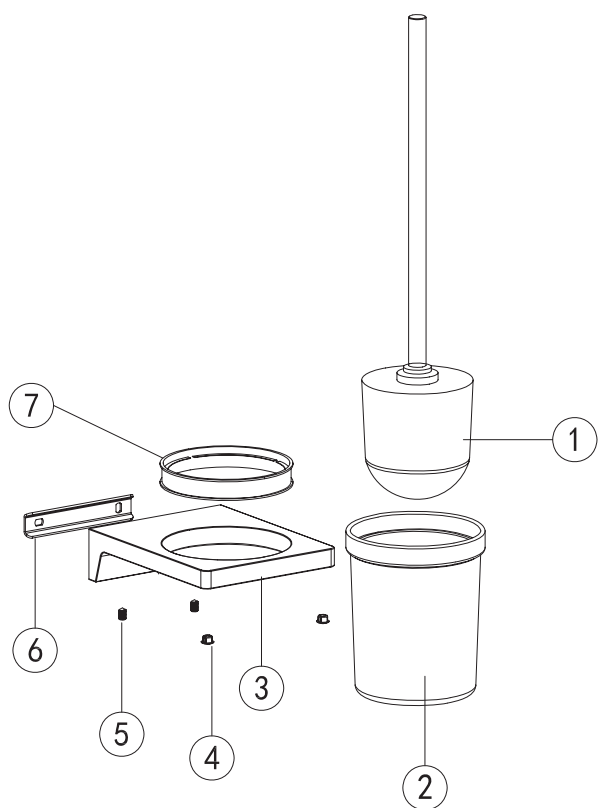

# Mamba

toilet brush wall-mounted

Wellis®

WE00119/  
WE00169

Code	The Accessory List	Quantity
1	Toilet brush	1
2	Toilet brush cup	1
3	Flange	1
4	Index	2
5	Screw	2
6	Fixing base	1
7	Cup holder	1
8	Screw	2
9	Plastic insert	2
10	Allen key	1

# Mamba

WC kefe falı

Wellis®

WE00119

Kód	Alkatrészlista	Mennyiség
1	WC kefe	1
2	Kehely	1
3	Alaptest	1
4	Csavar takaró kupak	2
5	Csavar	2
6	Rögzítő elem	1
7	Köztes darab	1
8	Csavar	2
9	Típli	2
10	Imbuszkulcs	1

# Mamba

Wellis®

Perie WC de perete

WE00119

Cod	Listă de piese	Cantitate
1	Perie WC	1
2	Recipient	1
3	Corp de bază	1
4	Capac șurub	2
5	Șurub	2
6	Element de fixare	1
7	Piesă intermediară	1
8	Șurub	2
9	Dibluri	2
10	Cheie imbus	1