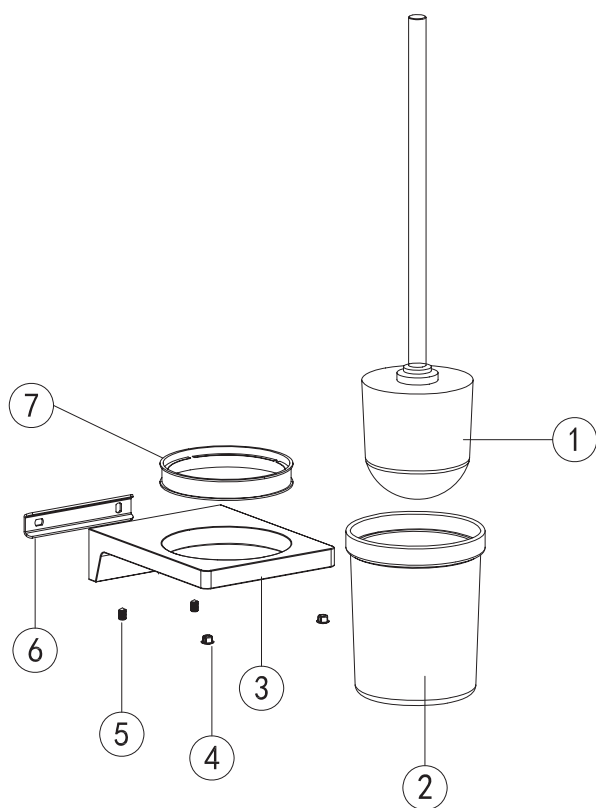

# Mamba

toilet brush wall-mounted

Wellis®

WE00119/  
WE00169

Code	The Accessory List	Quantity
1	Toilet brush	1
2	Toilet brush cup	1
3	Flange	1
4	Index	2
5	Screw	2
6	Fixing base	1
7	Cup holder	1
8	Screw	2
9	Plastic insert	2
10	Allen key	1

# Mamba

WC kefe falı

Wellis®

WE00119

Kód	Alkatrészlista	Mennyiség
1	WC kefe	1
2	Kehely	1
3	Alaptest	1
4	Csavar takaró kupak	2
5	Csavar	2
6	Rögzítő elem	1
7	Köztes darab	1
8	Csavar	2
9	Típli	2
10	Imbuszkulcs	1

# Mamba

Wellis®

Perie WC de perete

WE00119

Cod	Listă de piese	Cantitate
1	Perie WC	1
2	Recipient	1
3	Corp de bază	1
4	Capac șurub	2
5	Șurub	2
6	Element de fixare	1
7	Piesă intermediară	1
8	Șurub	2
9	Dibluri	2
10	Cheie imbus	1