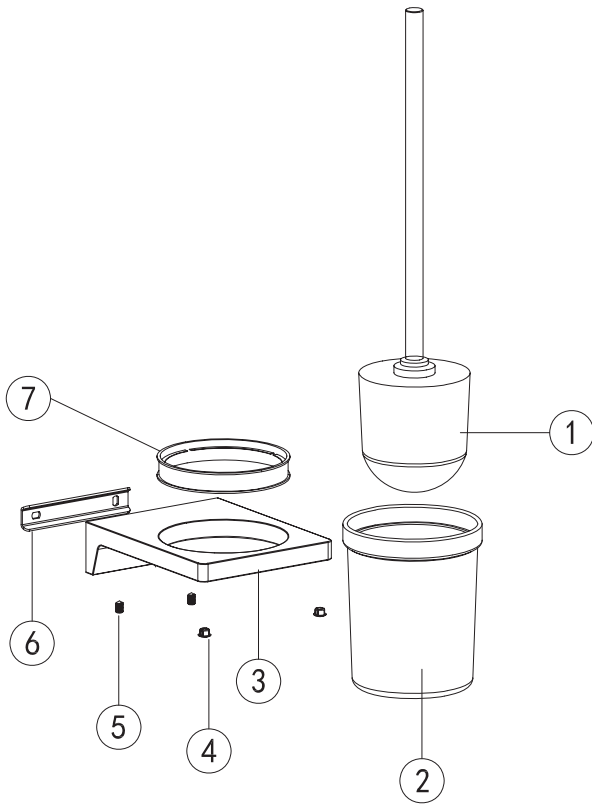

# Mamba

toilet brush wall-mounted

Wellis®

WE00119/  
WE00169

Code	The Accessory List	Quantity
1	Toilet brush	1
2	Toilet brush cup	1
3	Flange	1
4	Index	2
5	Screw	2
6	Fixing base	1
7	Cup holder	1
8	Screw	2
9	Plastic insert	2
10	Allen key	1

# Mamba

WC kefe falı

Wellis®

WE00119

Kód	Alkatrészlista	Mennyiség
1	WC kefe	1
2	Kehely	1
3	Alaptest	1
4	Csavar takaró kupak	2
5	Csavar	2
6	Rögzítő elem	1
7	Köztes darab	1
8	Csavar	2
9	Típli	2
10	Imbuszkulcs	1

# Mamba

Wellis®

Perie WC de perete

WE00119

Cod	Listă de piese	Cantitate
1	Perie WC	1
2	Recipient	1
3	Corp de bază	1
4	Capac șurub	2
5	Șurub	2
6	Element de fixare	1
7	Piesă intermediară	1
8	Șurub	2
9	Dibluri	2
10	Cheie imbus	1