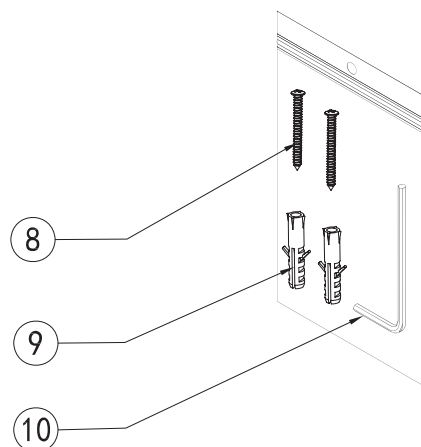

# Mamba

toilet brush wall-mounted

Wellis®

WE00119/  
WE00169

Code	The Accessory List	Quantity
1	Toilet brush	1
2	Toilet brush cup	1
3	Flange	1
4	Index	2
5	Screw	2
6	Fixing base	1
7	Cup holder	1
8	Screw	2
9	Plastic insert	2
10	Allen key	1

# Mamba

WC kefe falı

Wellis®

WE00119

Kód	Alkatrészlista	Mennyiség
1	WC kefe	1
2	Kehely	1
3	Alaptest	1
4	Csavar takaró kupak	2
5	Csavar	2
6	Rögzítő elem	1
7	Köztes darab	1
8	Csavar	2
9	Típli	2
10	Imbuszkulcs	1

# Mamba

Wellis®

Perie WC de perete

WE00119

Cod	Listă de piese	Cantitate
1	Perie WC	1
2	Recipient	1
3	Corp de bază	1
4	Capac șurub	2
5	Șurub	2
6	Element de fixare	1
7	Piesă intermediară	1
8	Șurub	2
9	Dibluri	2
10	Cheie imbus	1