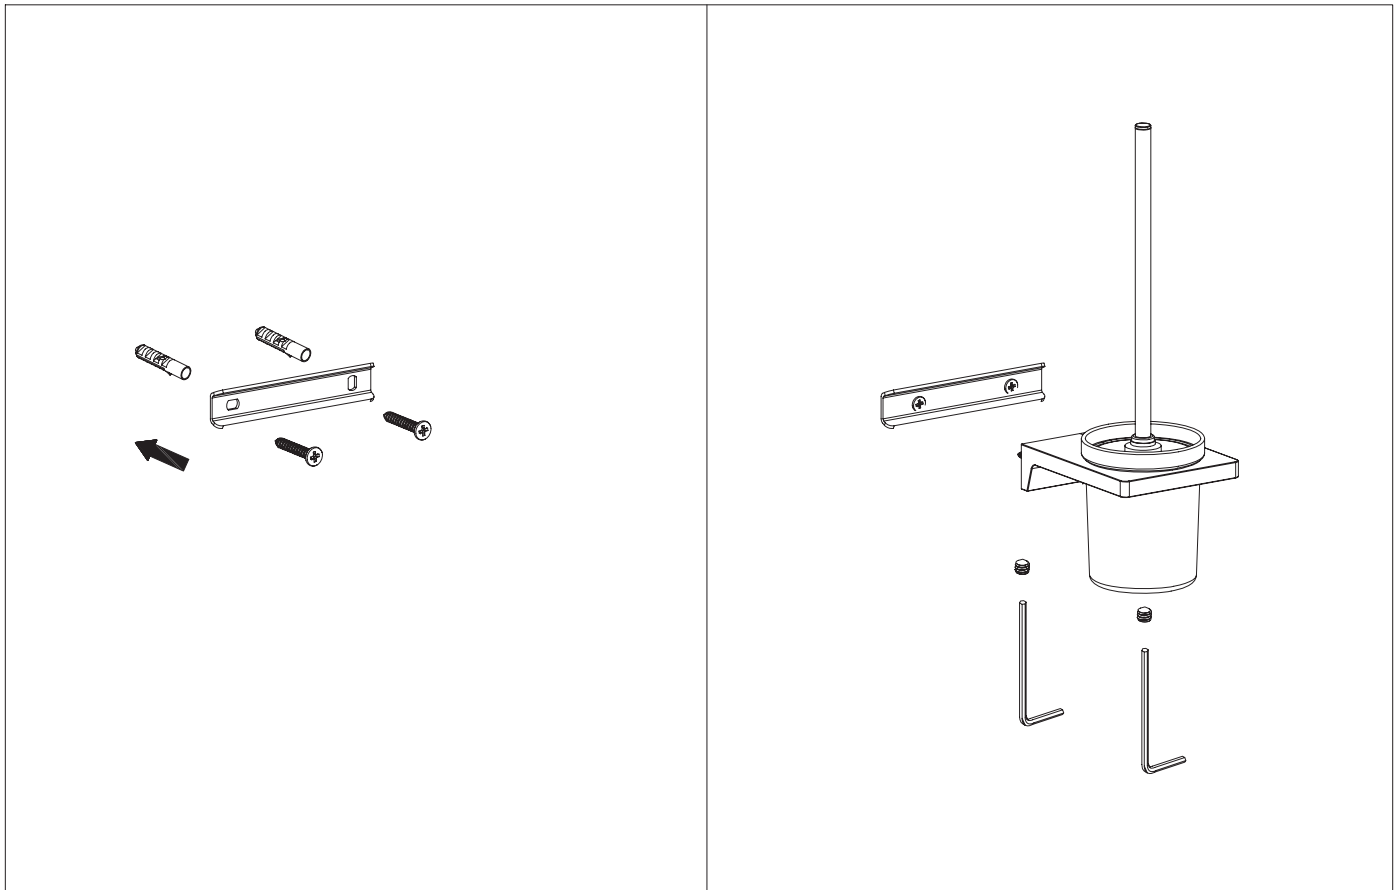

# Mamba

toilet brush wall-mounted

Wellis®

WE00119/  
WE00169

Code	The Accessory List	Quantity
1	Toilet brush	1
2	Toilet brush cup	1
3	Flange	1
4	Index	2
5	Screw	2
6	Fixing base	1
7	Cup holder	1
8	Screw	2
9	Plastic insert	2
10	Allen key	1

# Mamba

WC kefe falı

Wellis®

WE00119

Kód	Alkatrészlista	Mennyiség
1	WC kefe	1
2	Kehely	1
3	Alaptest	1
4	Csavar takaró kupak	2
5	Csavar	2
6	Rögzítő elem	1
7	Köztes darab	1
8	Csavar	2
9	Típli	2
10	Imbuszkulcs	1

# Mamba

Wellis®

Perie WC de perete

WE00119

Cod	Listă de piese	Cantitate
1	Perie WC	1
2	Recipient	1
3	Corp de bază	1
4	Capac șurub	2
5	Șurub	2
6	Element de fixare	1
7	Piesă intermediară	1
8	Șurub	2
9	Dibluri	2
10	Cheie imbus	1