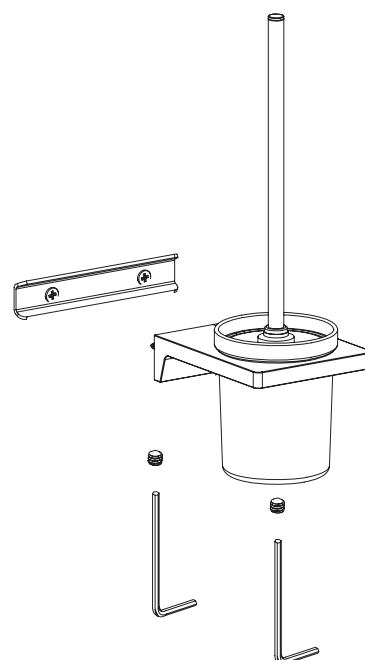

# Mamba

toilet brush wall-mounted

Wellis®

WE00119/  
WE00169

Code	The Accessory List	Quantity
1	Toilet brush	1
2	Toilet brush cup	1
3	Flange	1
4	Index	2
5	Screw	2
6	Fixing base	1
7	Cup holder	1
8	Screw	2
9	Plastic insert	2
10	Allen key	1

# Mamba

WC kefe falı

Wellis®

WE00119

Kód	Alkatrészlista	Mennyiség
1	WC kefe	1
2	Kehely	1
3	Alaptest	1
4	Csavar takaró kupak	2
5	Csavar	2
6	Rögzítő elem	1
7	Köztes darab	1
8	Csavar	2
9	Típli	2
10	Imbuszkulcs	1

# Mamba

Wellis®

Perie WC de perete

WE00119

Cod	Listă de piese	Cantitate
1	Perie WC	1
2	Recipient	1
3	Corp de bază	1
4	Capac șurub	2
5	Șurub	2
6	Element de fixare	1
7	Piesă intermediară	1
8	Șurub	2
9	Dibluri	2
10	Cheie imbus	1