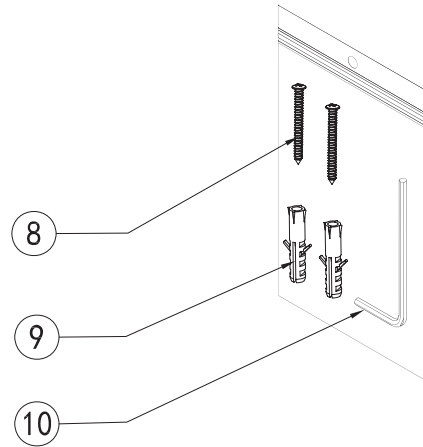

# Mamba

toilet brush wall-mounted

Wellis®

WE00119/  
WE00169

Code	The Accessory List	Quantity
1	Toilet brush	1
2	Toilet brush cup	1
3	Flange	1
4	Index	2
5	Screw	2
6	Fixing base	1
7	Cup holder	1
8	Screw	2
9	Plastic insert	2
10	Allen key	1

# Mamba

WC kefe falı

Wellis®

WE00119

Kód	Alkatrészlista	Mennyiség
1	WC kefe	1
2	Kehely	1
3	Alaptest	1
4	Csavar takaró kupak	2
5	Csavar	2
6	Rögzítő elem	1
7	Köztes darab	1
8	Csavar	2
9	Típli	2
10	Imbuszkulcs	1

# Mamba

Wellis®

Perie WC de perete

WE00119

Cod	Listă de piese	Cantitate
1	Perie WC	1
2	Recipient	1
3	Corp de bază	1
4	Capac șurub	2
5	Șurub	2
6	Element de fixare	1
7	Piesă intermediară	1
8	Șurub	2
9	Dibluri	2
10	Cheie imbus	1