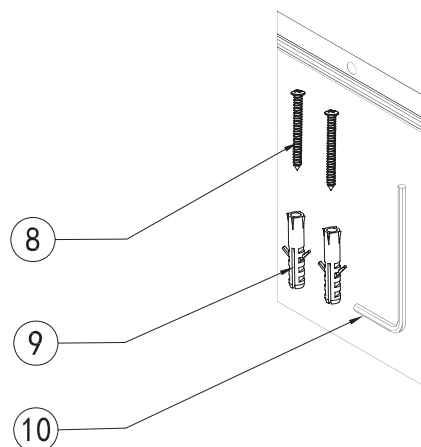

# Mamba

toilet brush wall-mounted

Wellis®

WE00119/  
WE00169

Code	The Accessory List	Quantity
1	Toilet brush	1
2	Toilet brush cup	1
3	Flange	1
4	Index	2
5	Screw	2
6	Fixing base	1
7	Cup holder	1
8	Screw	2
9	Plastic insert	2
10	Allen key	1

# Mamba

WC kefe falı

Wellis®

WE00119

Kód	Alkatrészlista	Mennyiség
1	WC kefe	1
2	Kehely	1
3	Alaptest	1
4	Csavar takaró kupak	2
5	Csavar	2
6	Rögzítő elem	1
7	Köztes darab	1
8	Csavar	2
9	Típli	2
10	Imbuszkulcs	1

# Mamba

Wellis®

Perie WC de perete

WE00119

Cod	Listă de piese	Cantitate
1	Perie WC	1
2	Recipient	1
3	Corp de bază	1
4	Capac șurub	2
5	Șurub	2
6	Element de fixare	1
7	Piesă intermediară	1
8	Șurub	2
9	Dibluri	2
10	Cheie imbus	1