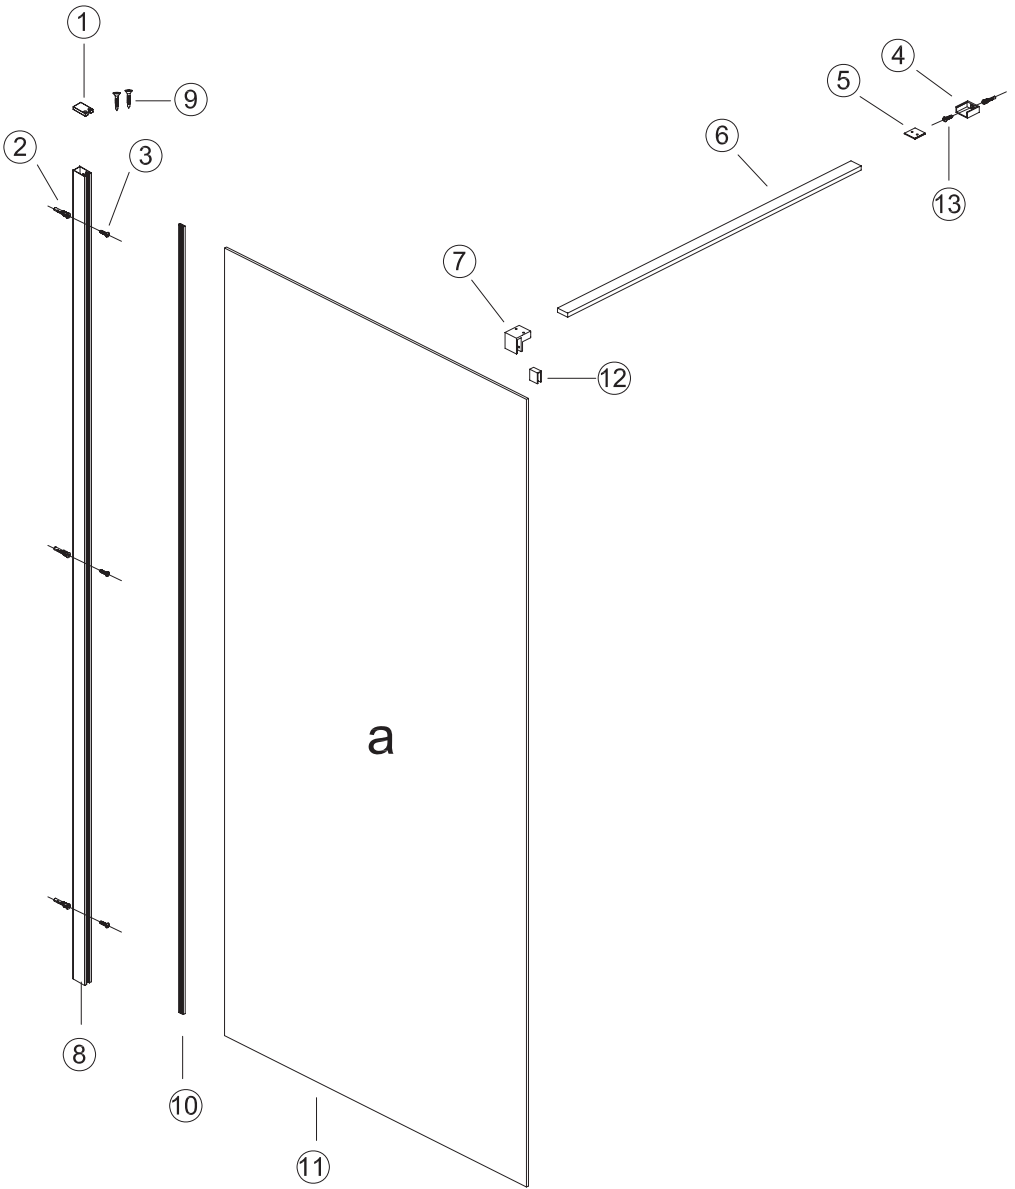

Wellis®

EN

Astro 120 Corner Walk in shower screen
INSTRUCTION MANUAL

DE

Astro 120 Corner Gehen Sie in Duschwand
BEDIENUNGSANLEITUNG

FR

Astro 120 Corner Marcher dans la paroi de douche
MODE D'EMPLOI

HU

Astro 120 Corner Walk-in zuhanyfal
HASZNÁLATI UTASÍTÁS

RO

Perete duș walk-in Astro 120 Corner
INSTRUCȚIUNI DE UTILIZARE

ASTRO 120 CORNER

WC00487

Wellis®

①		PL096	X1	⑪		a	X1
②		PL041	X4	⑫		PL069-1	X1
③		ST4*40	X3	⑬		ST4*30	X1
④		HD008-02	X1				
⑤		HD008-03	X1				
⑥		10*30*L	X1				
⑦		HD008-1	X1				
⑧		AL068	X1				
⑨		ST4*20	X2				
⑩		JT023-02	X1				