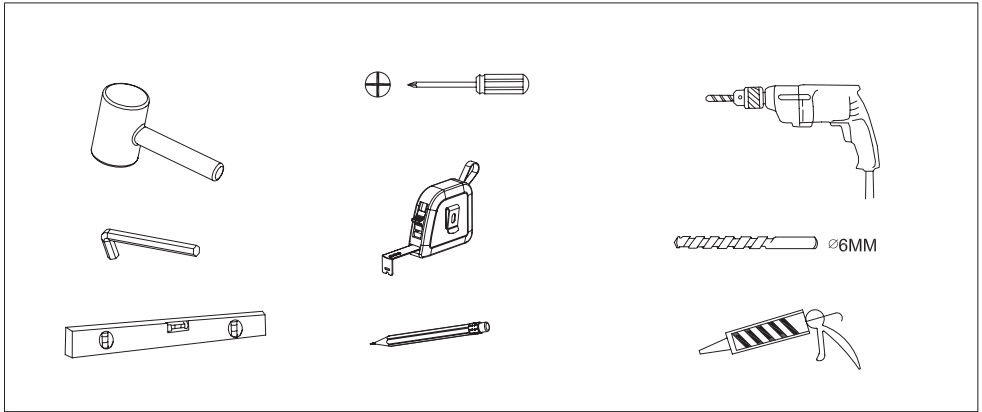

Astro 120 Corner Walk-in zuhanyfal
HASZNÁLATI UTASÍTÁS

RO

Perete duș walk-in Astro 120 Corner
INSTRUCȚIUNI DE UTILIZARE

ASTRO 120 CORNER

WC00487

Wellis®

①		PL096	X1	⑪		a	X1
②		PL041	X4	⑫		PL069-1	X1
③		ST4*40	X3	⑬		ST4*30	X1
④		HD008-02	X1				
⑤		HD008-03	X1				
⑥		10*30*L	X1				
⑦		HD008-1	X1				
⑧		AL068	X1				
⑨		ST4*20	X2				
⑩		JT023-02	X1				