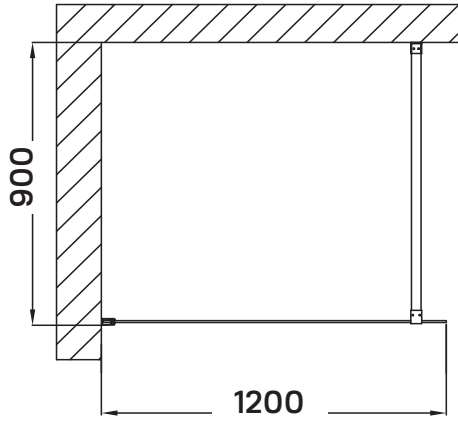

Astro 120 Corner Walk-in zuhanyfal
HASZNÁLATI UTASÍTÁS

RO

Perete duș walk-in Astro 120 Corner
INSTRUCȚIUNI DE UTILIZARE

ASTRO 120 CORNER

WC00487

Wellis®

①		PL096	X1	⑪		a	X1
②		PL041	X4	⑫		PL069-1	X1
③		ST4*40	X3	⑬		ST4*30	X1
④		HD008-02	X1				
⑤		HD008-03	X1				
⑥		10*30*L	X1				
⑦		HD008-1	X1				
⑧		AL068	X1				
⑨		ST4*20	X2				
⑩		JT023-02	X1				