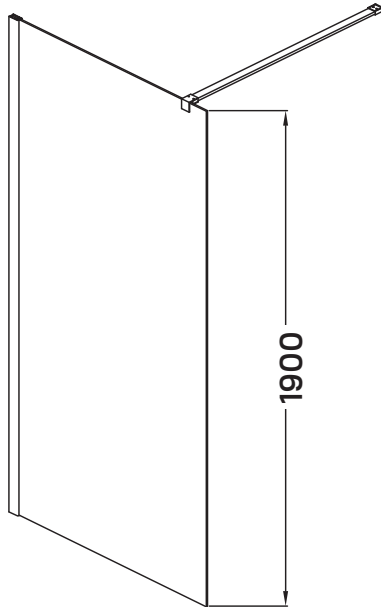

Astro 120 Corner Walk-in zuhanyfal
HASZNÁLATI UTASÍTÁS

RO

Perete duș walk-in Astro 120 Corner
INSTRUCȚIUNI DE UTILIZARE

ASTRO 120 CORNER

WC00487

Wellis®

①		PL096	X1	⑪		a	X1
②		PL041	X4	⑫		PL069-1	X1
③		ST4*40	X3	⑬		ST4*30	X1
④		HD008-02	X1				
⑤		HD008-03	X1				
⑥		10*30*L	X1				
⑦		HD008-1	X1				
⑧		AL068	X1				
⑨		ST4*20	X2				
⑩		JT023-02	X1				