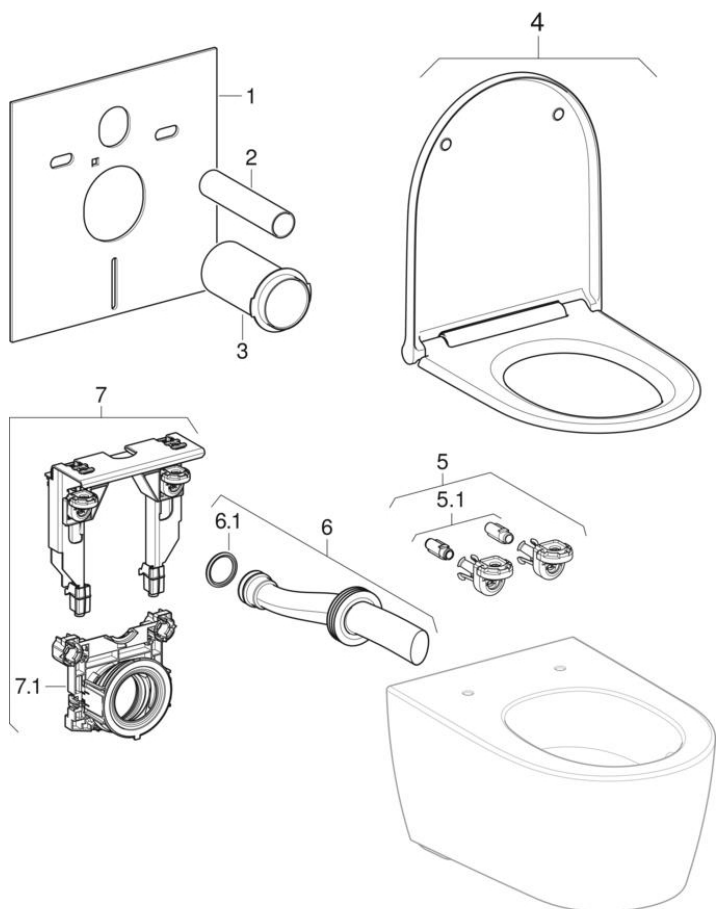

Geberit ONE WC

2019 -

Sorozat ONE

Tulajdonságok

Gyártási év

2019

Érvényes az alábbi cikkhez

500.201.01.1 500.202.01.1

Alkalmazott alkatrészek

- Geberit ONE WC-ülőkék

#	Cikksz.	Megnevezés	Pótalkatrész a következő helyett	Megjegyzések
1	156.050.00.1	Geberit zajcsökkentő készlet fali WC-hez		
2	243.981.00.1	Geberit öblítőcső ONE fali WC-hez, d45, L20,7		
3	243.980.00.1	Geberit szennyvízelvezető cső ONE fali WC-hez, d90, L160		
4	243.989.11.1	Geberit ONE WC-ülőke, lecsapódásgátlós, gyorskioldós zsanérral, rögzítés felülről, alpin fehér		
4	243.989.21.1	Geberit ONE WC-ülőke, fényes króm		
4	SPT_1437816	Geberit ONE WC-ülőkék		Kapcsolódás az alkatrészekhez
5	243.978.00.1	Geberit ONE fali rögzítési készlet, fedett, bajonett hajtás	243.501.00.1	
5.1	243.979.00.1	Toldóanya bajonett hajtáshoz, Geberit ONE fali WC-hez		
6	243.983.00.1	Geberit ONE öblítőcső fali WC-hez		
6.1	362.771.00.1	Geberit ajakos tömítés öblítőcsőhöz, 45mm		
7	243.889.00.1	Geberit ONE rögzítőkeret fali WC-hez		
7.1	243.984.00.1	Geberit ONE szifoncsatlakozó-tartó		