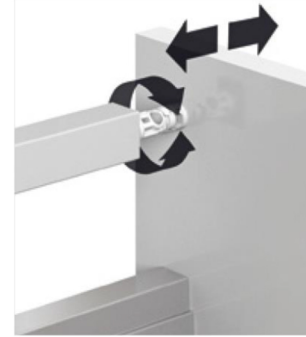

STROHM

ITACA
REPUESTOS / SPARE PARTS / PIECES DE RECHANGE

Welcome to your comfort zone

	187160000	187160001	187160002	187160003
R1	R187180083	R187180084	R187180085	R187180086
R2	R187180087	R187180088	R187180089	R187180090
R3	R187180091	R187180092	R187180093	R187180094
R4	R187180095	R187180096	R187180097	R187180098
R5	R187180099	R187180100	R187180101	R187180102
R6	R187180033	R187180033	R187180033	R187180033
R7	R187180304	R187180304	R187180304	R187180304
R8	R187180305	R187180305	R187180305	R187180305

+ INFO

TEKA

STROHM

NOTA: Existe una amplia variedad de tipos de paredes, por lo que no podemos proporcionarle el herraje que se ajuste a su necesidad. Debe informarse sobre el tipo de pared antes de adquirir las fijaciones. Si es necesario, póngase en contacto con una tienda especializada para un correcto asesoramiento.