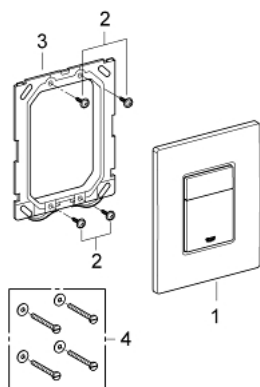

38 732 SH0 SKATE COSMOPOLITAN NYOMÓLAP

ALKATRÉSZEK , február 2010 – now

1: Felső lemez nyomógombbal (Cikkszám 42371SH0)

2: Csavar (Cikkszám 6636200M)

3: tartókeret (Cikkszám 43207000)

4: Rögzítőkészlet (Cikkszám 4308500M)*