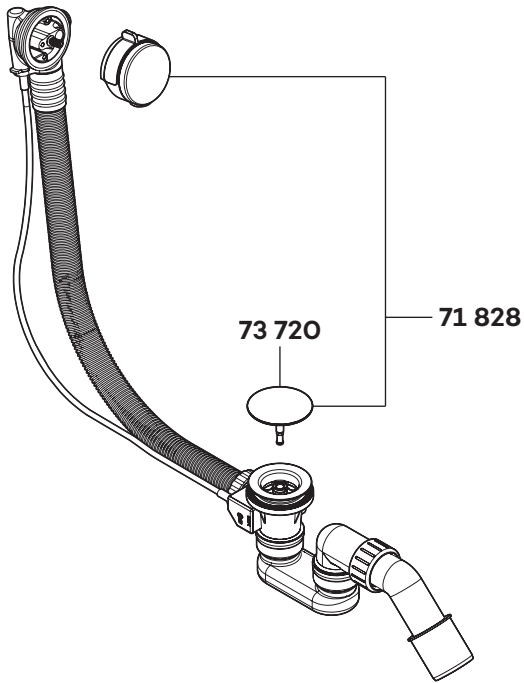

78802

A_7880200

78802

**Wannenrand-Montageeinheit für
3-Loch-Armaturen**

assembling set for 3 - hole mixers

**badrand montageset voor 3-gats
mengkranen**

16 024 Sichtbare Montageplatte
71 828 Feinbau-Set, Rotexa Multi
73 720 Ventilstopfen
74 695 Schraube M 6 x 50 mm x 1/8
74 873 Rückstausicherung

76 156 Schrauben-Set

visible installation aid
trim set, Rotexa Multi
plug
screw M 6 x 50 mm x 1/8
backwater safeguarding

screw set

zichtbare montageplaat
afmontageset, Rotexa Multi
stop voor waste
schroef M 6 x 50 mm x 1/8
beveiliging tegen terugstromend
water
set schroeven