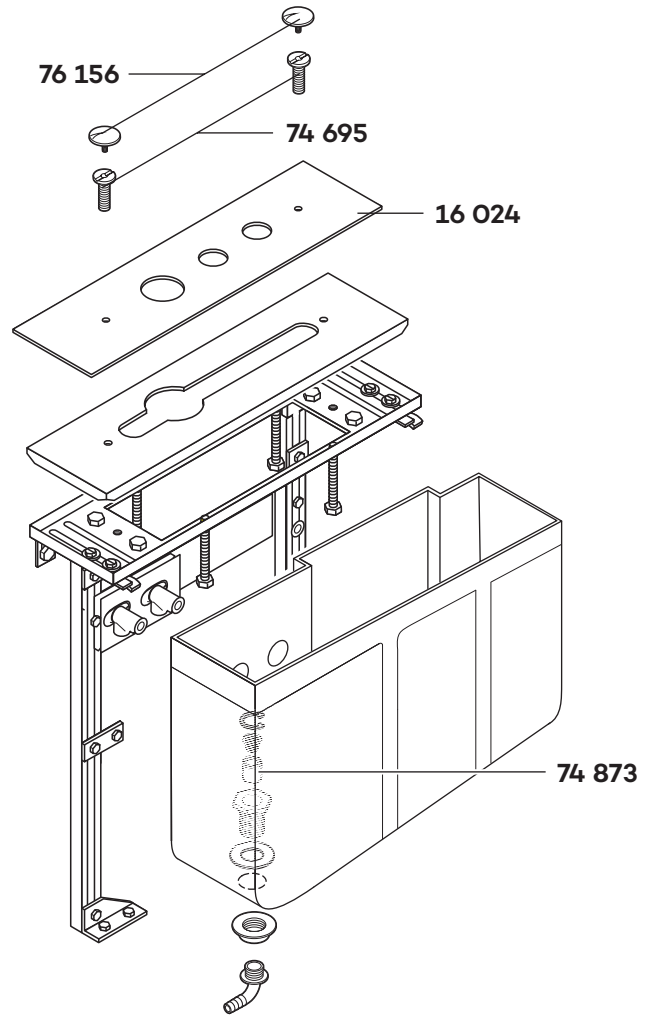

78802

A_7880200

78802

**Wannenrand-Montageeinheit für
3-Loch-Armaturen**

assembling set for 3 - hole mixers

**badrand montageset voor 3-gats
mengkranen**

16 024 Sichtbare Montageplatte
71 828 Feinbau-Set, Rotexa Multi
73 720 Ventilstopfen
74 695 Schraube M 6 x 50 mm x 1/8
74 873 Rückstausicherung

76 156 Schrauben-Set

visible installation aid
trim set, Rotexa Multi
plug
screw M 6 x 50 mm x 1/8
backwater safeguarding

screw set

zichtbare montageplaat
afmontageset, Rotexa Multi
stop voor waste
schroef M 6 x 50 mm x 1/8
beveiliging tegen terugstromend
water
set schroeven