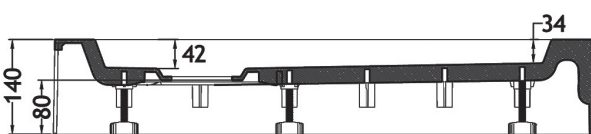

# Wellis®

A-A

Size: 800×800×150mm

WC00525