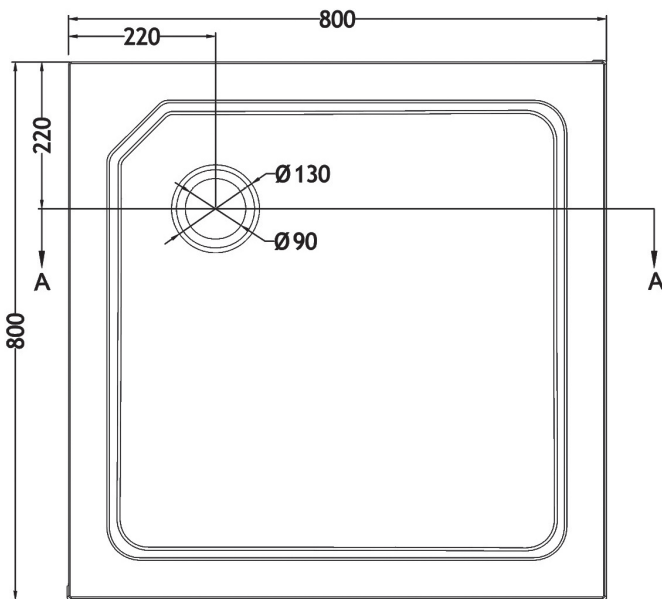

# Wellis®

A-A

Size: 800×800×150mm

WC00525