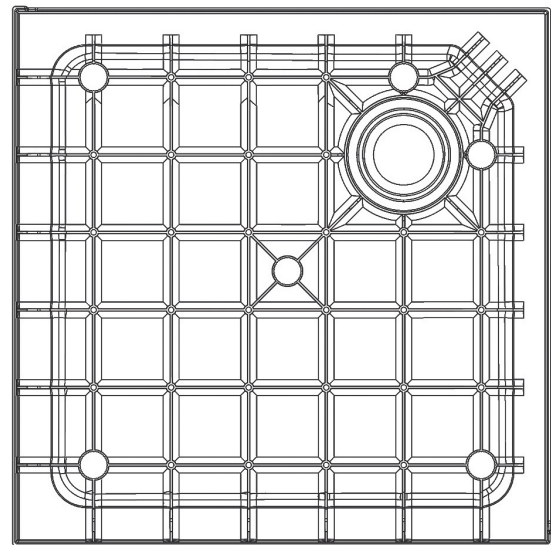

# Wellis®

A-A

Size: 800×800×150mm

WC00525