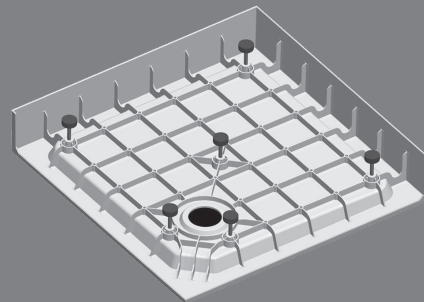

# Wellis®

A-A

Size: 800×800×150mm

WC00525