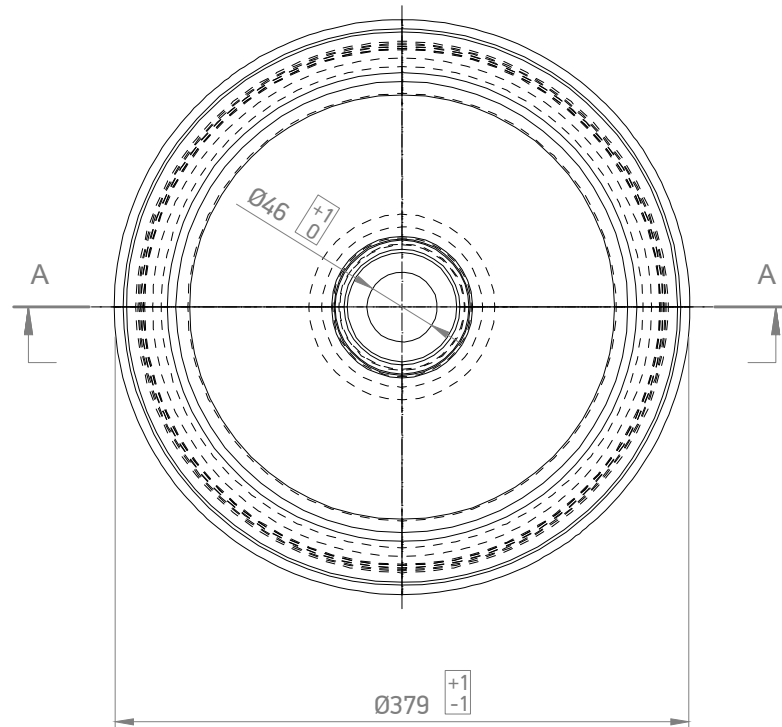

A-A

		Name:	POP-IN D38
		Item NR.:	80 7345 04 10 10
Weight:	5 kg	Visible height:	4,5 cm
		Scale:	1:5