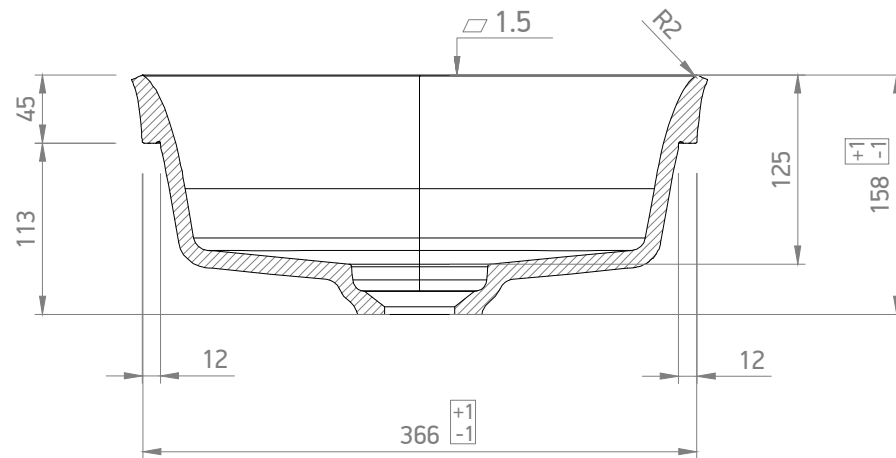

A-A

		Name:	POP-IN D38
		Item NR.:	80 7345 04 10 10
Weight:	5 kg	Visible height:	4,5 cm
		Scale:	1:5