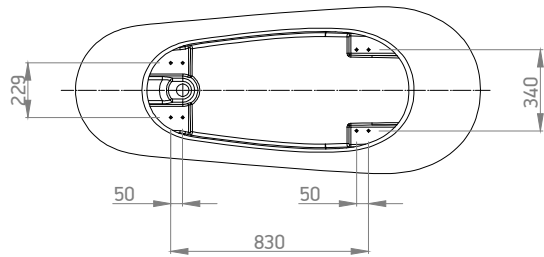

A-A

B-B

Bottom view 1:16

**MARMY**

[www.marmy.eu](http://www.marmy.eu)

Name:

**MARMY ROYAL**

Item NR.:

**6 301 09 17 11 18**

Weight:

112 kg

Scale:

1:16