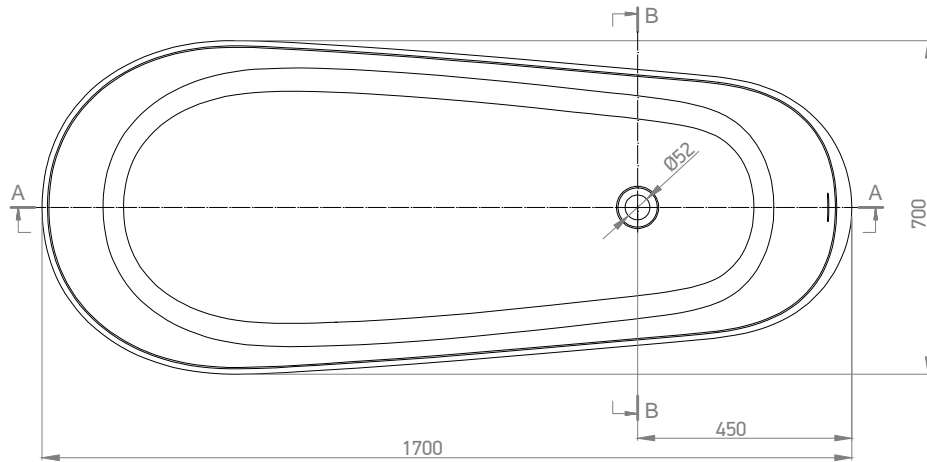

A-A

B-B

Bottom view 1:16

**MARMY**

[www.marmy.eu](http://www.marmy.eu)

Name:

**MARMY ROYAL**

Item NR.:

**6 301 09 17 11 18**

Weight:

112 kg

Scale:

1:16