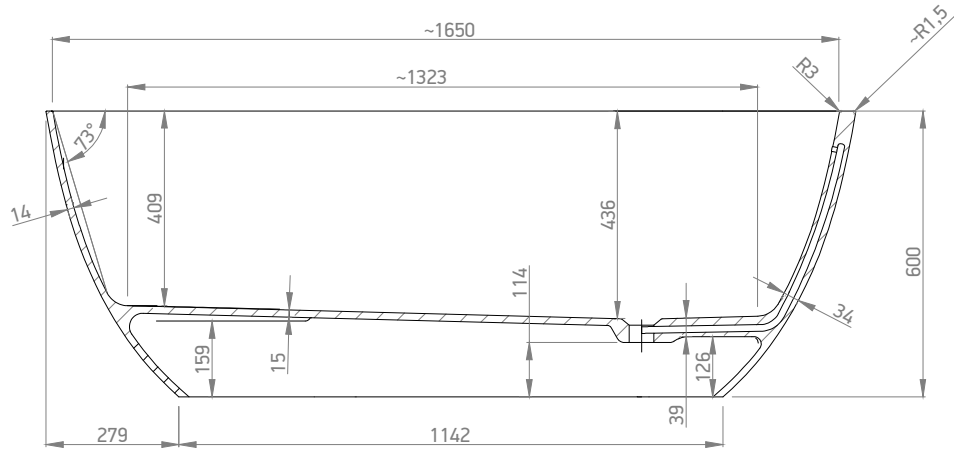

A-A

B-B

Bottom view 1:16

**MARMY**

[www.marmy.eu](http://www.marmy.eu)

Name:

**MARMY ROYAL**

Item NR.:

**6 301 09 17 11 18**

Weight:

112 kg

Scale:

1:16