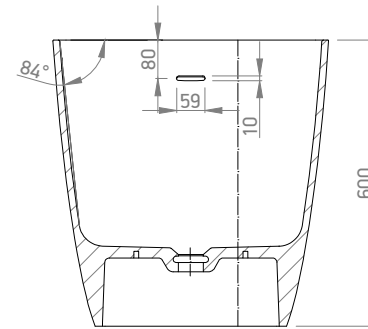

Bottom view 1:16

MARMY

www.marmy.eu

Name:

MARMY ROYAL

Item NR.:

6 301 09 17 11 18

Weight:

112 kg

Scale:

1:16