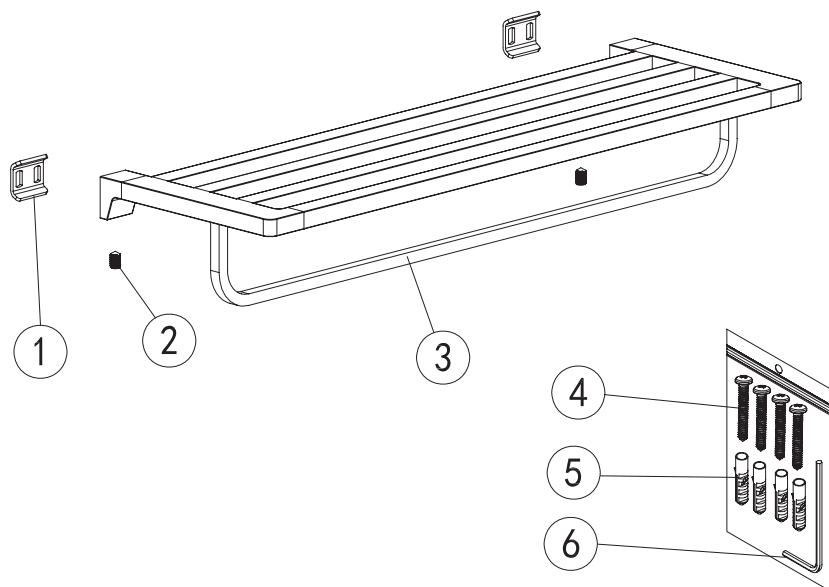

Mamba

raft suport prosoape

Wellis®

WE00118

Cod	Listă de piese	Cantitate
1	Element de fixare	2
2	Şurub	2
3	Suport prosop	1
4	Şurub	4
5	Dibluri	4
6	Cheie imbus	1