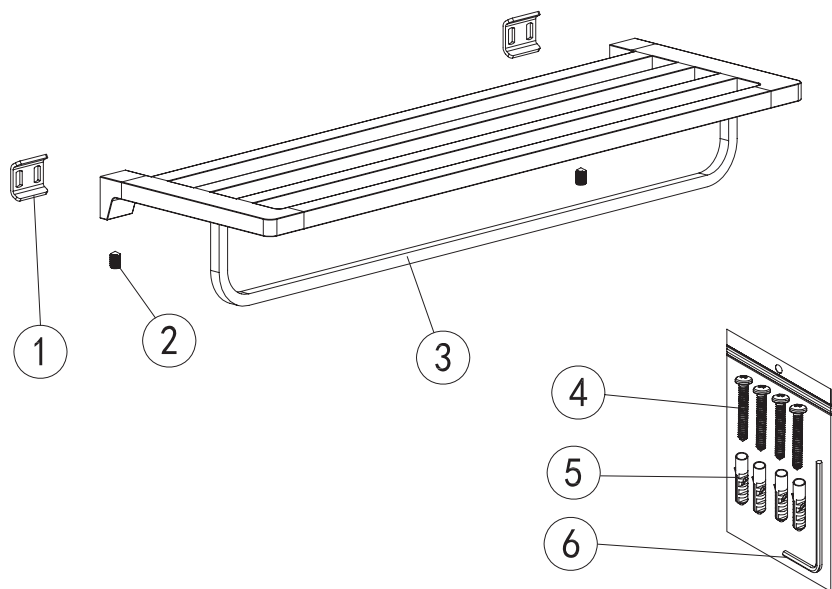

Mamba

towel rack

Wellis®

WE00118/
WE00168

| Code | The Accessory List | Quantity |
|------|--------------------|----------|
| 1 | Fixing base | 2 |
| 2 | Screw | 2 |
| 3 | Double towel bar | 1 |
| 4 | Screw | 4 |
| 5 | Plastic insert | 4 |
| 6 | Allen key | 1 |

Mamba

törölközőtartó polc

Wellis®

WE00118/
WE00168

| Kód | Alkatrészlista | Mennyiség |
|-----|-----------------|-----------|
| 1 | Rögzítő elem | 2 |
| 2 | Csavar | 2 |
| 3 | Törölköző tartó | 1 |
| 4 | Csavar | 4 |
| 5 | Tipli | 4 |
| 6 | Imbuszkulcs | 1 |

Mamba

raft suport prosoape

Wellis®

WE00118

| Cod | Listă de piese | Cantitate |
|-----|-------------------|-----------|
| 1 | Element de fixare | 2 |
| 2 | Şurub | 2 |
| 3 | Suport prosop | 1 |
| 4 | Şurub | 4 |
| 5 | Dibluri | 4 |
| 6 | Cheie imbus | 1 |