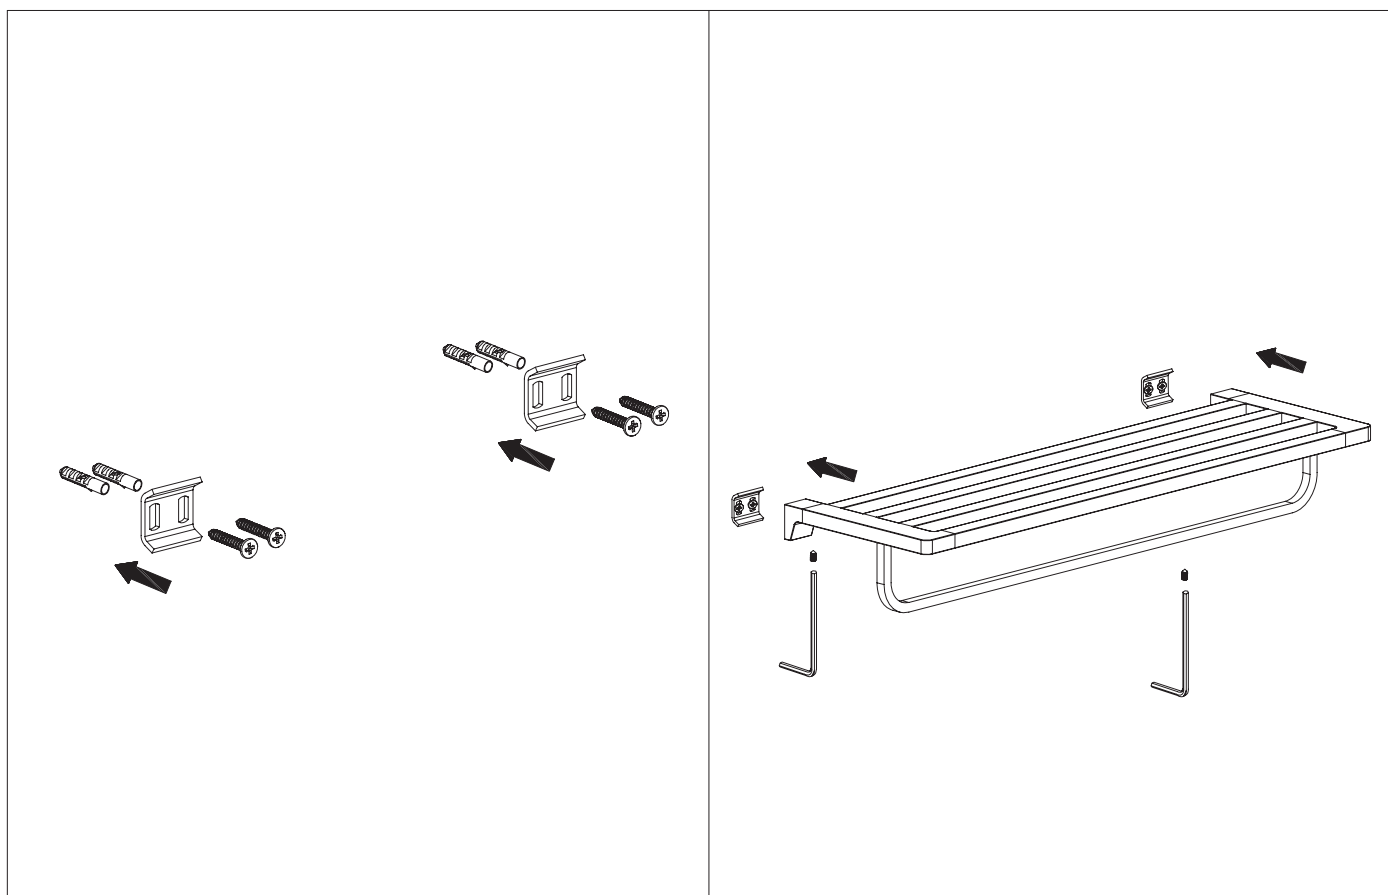

Mamba

towel rack

Wellis®

WE00118/
WE00168

| Code | The Accessory List | Quantity |
|------|--------------------|----------|
| 1 | Fixing base | 2 |
| 2 | Screw | 2 |
| 3 | Double towel bar | 1 |
| 4 | Screw | 4 |
| 5 | Plastic insert | 4 |
| 6 | Allen key | 1 |

Mamba

törölközőtartó polc

Wellis®

WE00118/
WE00168

| Kód | Alkatrészlista | Mennyiség |
|-----|-----------------|-----------|
| 1 | Rögzítő elem | 2 |
| 2 | Csavar | 2 |
| 3 | Törölköző tartó | 1 |
| 4 | Csavar | 4 |
| 5 | Tipli | 4 |
| 6 | Imbuszkulcs | 1 |