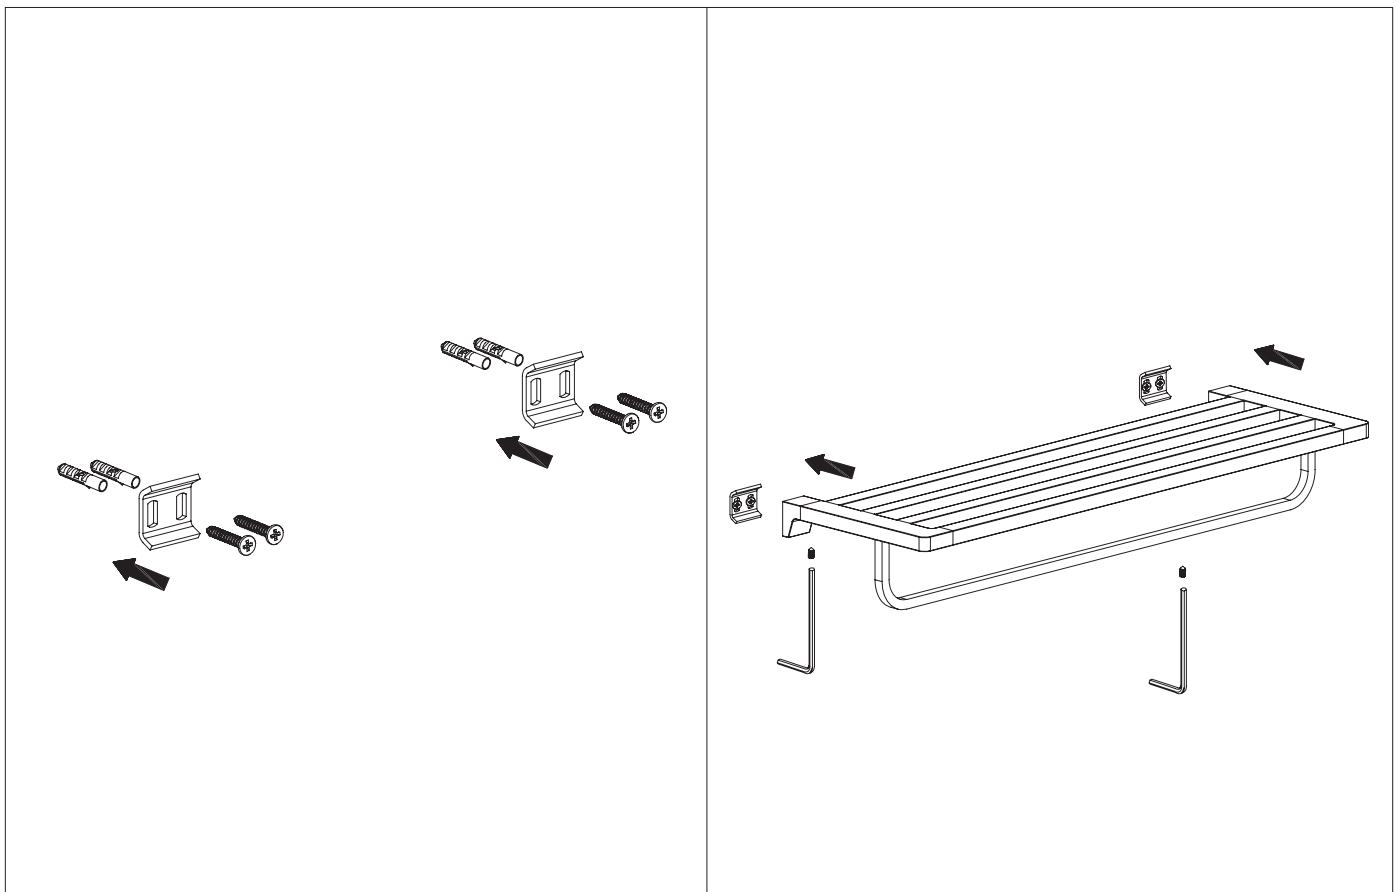

Mamba

towel rack

Wellis®

WE00118/
WE00168

| Code | The Accessory List | Quantity |
|------|--------------------|----------|
| 1 | Fixing base | 2 |
| 2 | Screw | 2 |
| 3 | Double towel bar | 1 |
| 4 | Screw | 4 |
| 5 | Plastic insert | 4 |
| 6 | Allen key | 1 |

Mamba

törölközőtartó polc

Wellis®

WE00118/
WE00168

| Kód | Alkatrészlista | Mennyiség |
|-----|-----------------|-----------|
| 1 | Rögzítő elem | 2 |
| 2 | Csavar | 2 |
| 3 | Törölköző tartó | 1 |
| 4 | Csavar | 4 |
| 5 | Tipli | 4 |
| 6 | Imbuszkulcs | 1 |