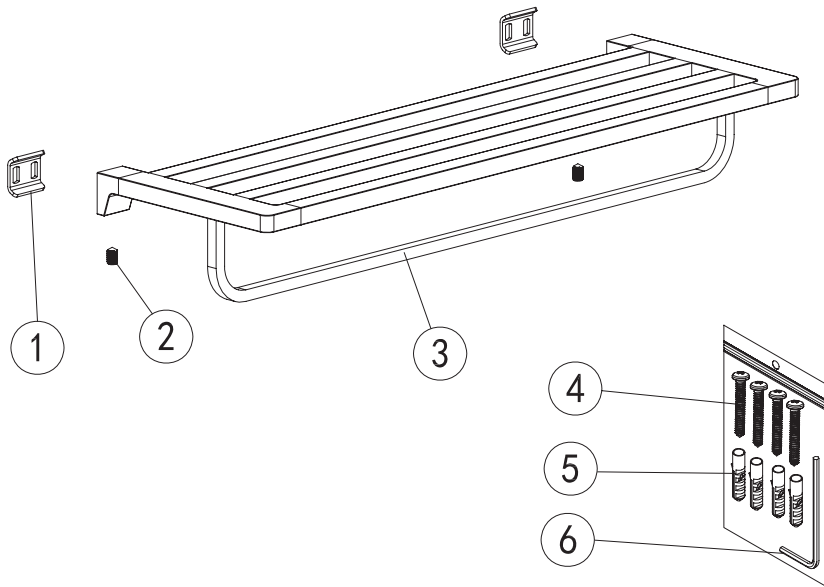

Mamba

towel rack

Wellis®

WE00118/
WE00168

| Code | The Accessory List | Quantity |
|------|--------------------|----------|
| 1 | Fixing base | 2 |
| 2 | Screw | 2 |
| 3 | Double towel bar | 1 |
| 4 | Screw | 4 |
| 5 | Plastic insert | 4 |
| 6 | Allen key | 1 |

Mamba

törölközőtartó polc

Wellis®

WE00118/
WE00168

| Kód | Alkatrészlista | Mennyiség |
|-----|-----------------|-----------|
| 1 | Rögzítő elem | 2 |
| 2 | Csavar | 2 |
| 3 | Törölköző tartó | 1 |
| 4 | Csavar | 4 |
| 5 | Tipli | 4 |
| 6 | Imbuszkulcs | 1 |

Mamba

raft suport prosoape

Wellis®

WE00118

| Cod | Listă de piese | Cantitate |
|-----|-------------------|-----------|
| 1 | Element de fixare | 2 |
| 2 | Şurub | 2 |
| 3 | Suport prosop | 1 |
| 4 | Şurub | 4 |
| 5 | Dibluri | 4 |
| 6 | Cheie imbus | 1 |