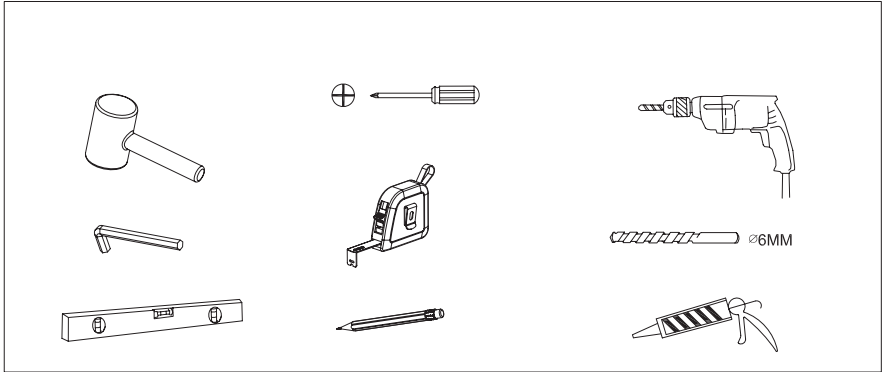

**Astro Walk-in zuhanyfal**  
HASZNÁLATI UTASÍTÁS

RO

**Perete duș walk-in Astro**  
INSTRUCȚIUNI DE UTILIZARE

WC00488  
WC00523

**Astro walk-in 120/140**

①		PL041	X6				
②		HD008-02	X2				
③		ST5*35	X2				
④		HD008-03	X2				
⑤		10*30*L	X2				
⑥		HD008-01	X2				
⑦		<b>a</b>	X1				
⑧		PL076	X2				
⑨		PL069-1	X2				
⑩		ST4*30	X4				