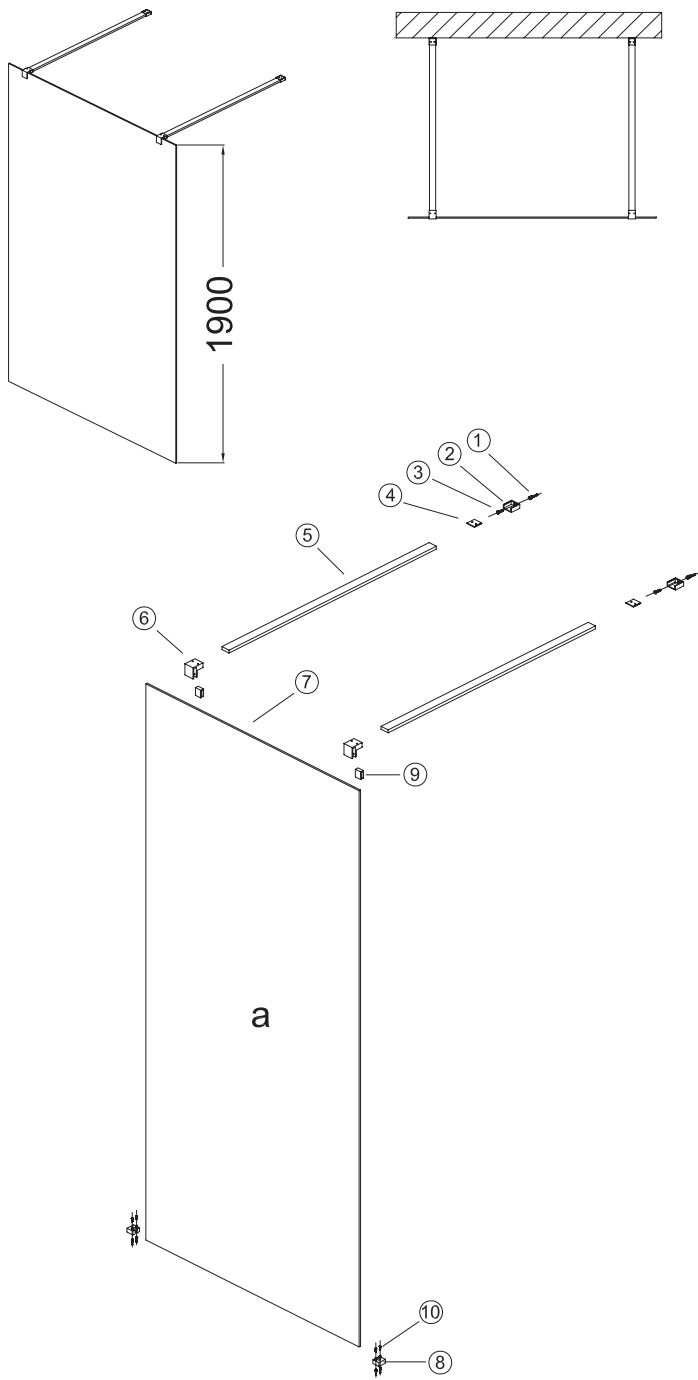

**Astro Walk-in zuhanyfal**  
HASZNÁLATI UTASÍTÁS

RO

**Perete duș walk-in Astro**  
INSTRUCȚIUNI DE UTILIZARE

WC00488  
WC00523

**Astro walk-in 120/140**

①		PL041	X6				
②		HD008-02	X2				
③		ST5*35	X2				
④		HD008-03	X2				
⑤		10*30*L	X2				
⑥		HD008-01	X2				
⑦		<b>a</b>	X1				
⑧		PL076	X2				
⑨		PL069-1	X2				
⑩		ST4*30	X4				