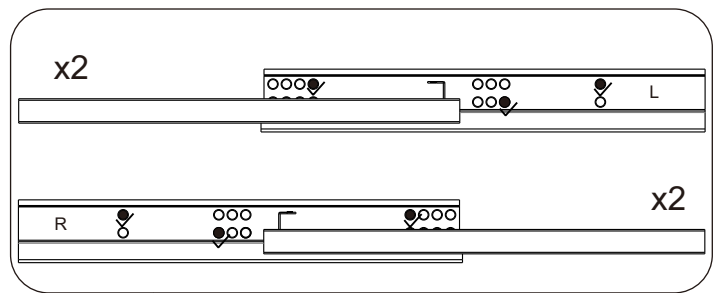

Wellis®

EN

Bilbao 60 or 80 - sink cabinet with 2 drawers
INSTALLATION GUIDE

HU

Bilbao 60 vagy 80 - 2 fiókos mosdószekrény
TELEPÍTÉSI ÚTMUTATÓ

RO

Dulap cu 2 sertare pentru chiuvetă - Almeria 60 sau 80
INSTRUCȚIUNI DE MONTARE

Bilbao 60 - WB00337
WB00338

Bilbao 80 - WB00339
WB00340

2h

L=80 cm
H=85 cm
P=46 cm

<p>A</p>  <p>x 41+1 pcs</p>	<p>B</p> <table border="1"> <tr> <td></td> <td></td> </tr> <tr> <td>17 pcs</td> <td>26 pcs</td> </tr> </table>   <p>x 41+2 pcs</p>			17 pcs	26 pcs	<p>C</p> <p>φ 8*40mm</p>  <p>x 16+1 pcs</p>	<p>D</p> <p>ST4*30mm</p>   <p>x 2 pcs</p>	<p>E</p> <p>ST4*14mm</p>  <p>x 23+1 pcs</p>	<p>F</p>  <p>x 2 pcs</p>
									
17 pcs	26 pcs								
<p>G</p> <p>ST4*25mm</p>  <p>x 4 pcs</p>	<p>H</p> <p>M4*20mm</p>  <p>x 6 pcs</p>	<p>J</p>  <p>ST3*14mm</p> <p>x 2 pcs</p>	<p>K</p> <p>ST5*40mm</p>   <p>x 4 pcs</p>						

A
x 16 pcs

F
x 2 pcs

E ST4*14mm
x 12 pcs

A
x 25 pcs

A
x 25 pcs

C $\phi 8 \times 40\text{mm}$
x 16 pcs

D ST4*30mm
x 2 pcs

H M4*20mm
x 6 pcs