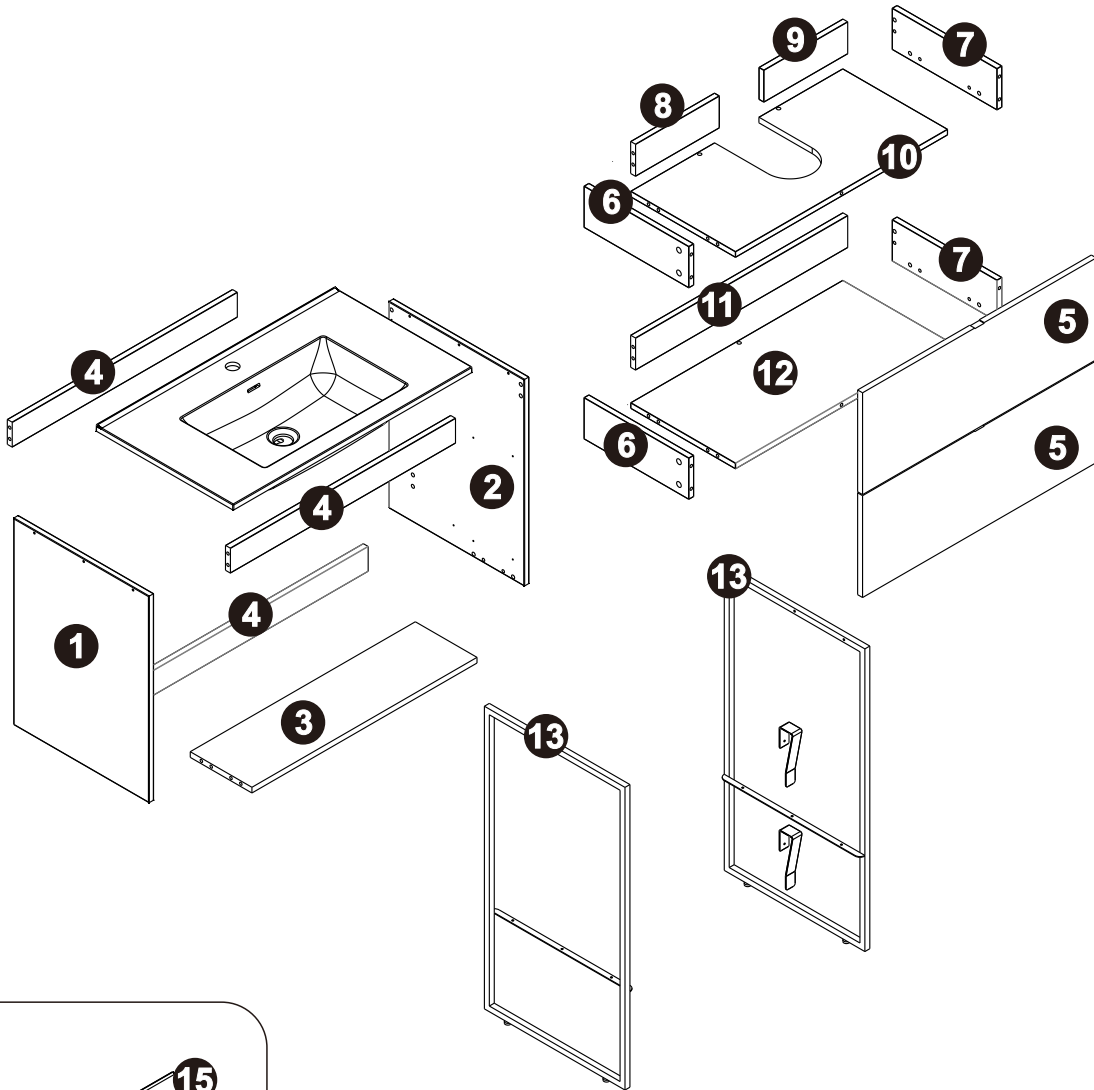

Wellis®

EN

Bilbao 60 or 80 - sink cabinet with 2 drawers
INSTALLATION GUIDE

HU

Bilbao 60 vagy 80 - 2 fiókos mosdószekrény
TELEPÍTÉSI ÚTMUTATÓ

RO

Dulap cu 2 sertare pentru chiuvetă - Almeria 60 sau 80
INSTRUCȚIUNI DE MONTARE

Bilbao 60 - WB00337
WB00338

Bilbao 80 - WB00339
WB00340

2h

L=80 cm
H=85 cm
P=46 cm

<p>A</p>  <p>x 41+1 pcs</p>	<p>B</p> <table border="1"> <tr> <td></td> <td></td> </tr> <tr> <td>17 pcs</td> <td>26 pcs</td> </tr> </table>   <p>x 41+2 pcs</p>			17 pcs	26 pcs	<p>C</p> <p>φ 8*40mm</p>  <p>x 16+1 pcs</p>	<p>D</p> <p>ST4*30mm</p>   <p>x 2 pcs</p>	<p>E</p> <p>ST4*14mm</p>  <p>x 23+1 pcs</p>	<p>F</p>  <p>x 2 pcs</p>
									
17 pcs	26 pcs								
<p>G</p> <p>ST4*25mm</p>  <p>x 4 pcs</p>	<p>H</p> <p>M4*20mm</p>  <p>x 6 pcs</p>	<p>J</p>  <p>ST3*14mm</p> <p>x 2 pcs</p>	<p>K</p> <p>ST5*40mm</p>   <p>x 4 pcs</p>						

A
x 16 pcs

F
x 2 pcs

E ST4*14mm
x 12 pcs

A
x 25 pcs

A
x 25 pcs

C $\phi 8 \times 40\text{mm}$
x 16 pcs

D ST4*30mm
x 2 pcs

H M4*20mm
x 6 pcs

1

Ø8x30mm

H3x14

2

Ø4x14mm

H1x20

14"

H6x2