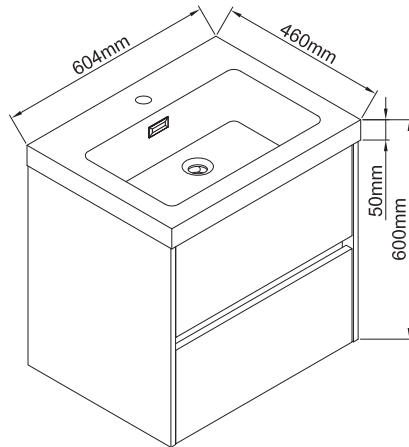

Wellis®

EN

Bilbao 60 or 80 - sink cabinet with 2 drawers
INSTALLATION GUIDE

HU

Bilbao 60 vagy 80 - 2 fiókos mosdószekrény
TELEPÍTÉSI ÚTMUTATÓ

RO

Dulap cu 2 sertare pentru chiuvetă - Almeria 60 sau 80
INSTRUCȚIUNI DE MONTARE

Bilbao 60 - WB00337
WB00338

Bilbao 80 - WB00339
WB00340

2h

L=80 cm
H=85 cm
P=46 cm

<p>A</p>  <p>x 41+1 pcs</p>	<p>B</p> <table border="1"> <tr> <td></td> <td></td> </tr> <tr> <td>17 pcs</td> <td>26 pcs</td> </tr> </table>   <p>x 41+2 pcs</p>			17 pcs	26 pcs	<p>C</p> <p>φ 8*40mm</p>  <p>x 16+1 pcs</p>	<p>D</p> <p>ST4*30mm</p>   <p>x 2 pcs</p>	<p>E</p> <p>ST4*14mm</p>  <p>x 23+1 pcs</p>	<p>F</p>  <p>x 2 pcs</p>
									
17 pcs	26 pcs								
<p>G</p> <p>ST4*25mm</p>  <p>x 4 pcs</p>	<p>H</p> <p>M4*20mm</p>  <p>x 6 pcs</p>	<p>J</p>  <p>ST3*14mm</p> <p>x 2 pcs</p>	<p>K</p> <p>ST5*40mm</p>   <p>x 4 pcs</p>						

A
x 16 pcs

F
x 2 pcs

E ST4*14mm
x 12 pcs

A
x 25 pcs

A
x 25 pcs

C $\phi 8 \times 40\text{mm}$
x 16 pcs

D ST4*30mm
x 2 pcs

H M4*20mm
x 6 pcs

x 4 pcs

G ST4*25mm
x 4 pcs

$\varnothing 4 \times 14 \text{mm}$  H1x20	 H2x36	$\varnothing 8 \times 30 \text{mm}$  H3x14	 H4x36	 H5x36	$14''$  H6x2	 H7x1	$\varnothing 4 \times 25 \text{mm}$  H8x4
$\varnothing 4 \times 20 \text{mm}$  H9x11	$\varnothing 4 \times 50 \text{mm}$  H10x6	 H11x2	$\varnothing 8 \times 40 \text{mm}$  H12x6				