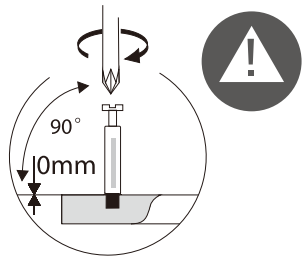

Bilbao 60 - WB00337
WB00338

Bilbao 80 - WB00339
WB00340

2h

L=80 cm
H=85 cm
P=46 cm

<p>A</p>  <p>x 41+1 pcs</p>	<p>B</p> <table border="1"> <tr> <td></td> <td></td> </tr> <tr> <td>17 pcs</td> <td>26 pcs</td> </tr> </table>   <p>x 41+2 pcs</p>			17 pcs	26 pcs	<p>C</p> <p>φ 8*40mm</p>  <p>x 16+1 pcs</p>	<p>D</p> <p>ST4*30mm</p>   <p>x 2 pcs</p>	<p>E</p> <p>ST4*14mm</p>  <p>x 23+1 pcs</p>	<p>F</p>  <p>x 2 pcs</p>
									
17 pcs	26 pcs								
<p>G</p> <p>ST4*25mm</p>  <p>x 4 pcs</p>	<p>H</p> <p>M4*20mm</p>  <p>x 6 pcs</p>	<p>J</p>  <p>ST3*14mm</p> <p>x 2 pcs</p>	<p>K</p> <p>ST5*40mm</p>   <p>x 4 pcs</p>						

A
x 16 pcs

F
x 2 pcs

E ST4*14mm
x 12 pcs

A
x 25 pcs

A
x 25 pcs

C $\phi 8 \times 40\text{mm}$
x 16 pcs

D ST4*30mm
x 2 pcs

H M4*20mm
x 6 pcs

1

Ø8x30mm

H3x14

2

Ø4x14mm

H1x20

14"

H6x2

Ø4x50mm

H10x6

H11x2

Ø8x40mm

H12x6

10

*Drying time