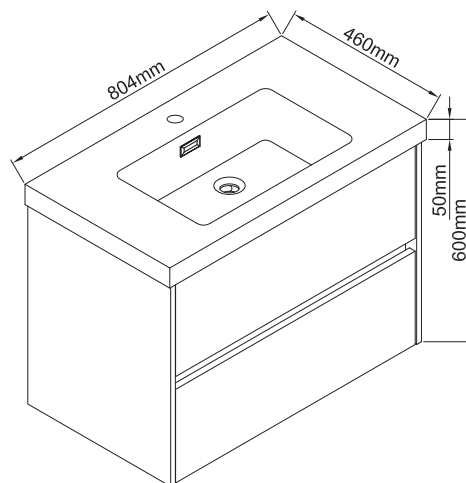

Wellis®

EN

Bilbao 60 or 80 - sink cabinet with 2 drawers
INSTALLATION GUIDE

HU

Bilbao 60 vagy 80 - 2 fiókos mosdószekrény
TELEPÍTÉSI ÚTMUTATÓ

RO

Dulap cu 2 sertare pentru chiuvetă - Almeria 60 sau 80
INSTRUCȚIUNI DE MONTARE

Bilbao 60 - WB00337
WB00338

Bilbao 80 - WB00339
WB00340

2h

L=80 cm
H=85 cm
P=46 cm

<p>A</p>  <p>x 41+1 pcs</p>	<p>B</p> <table border="1"> <tr> <td></td> <td></td> </tr> <tr> <td>17 pcs</td> <td>26 pcs</td> </tr> </table>   <p>x 41+2 pcs</p>			17 pcs	26 pcs	<p>C</p> <p>φ 8*40mm</p>  <p>x 16+1 pcs</p>	<p>D</p> <p>ST4*30mm</p>   <p>x 2 pcs</p>	<p>E</p> <p>ST4*14mm</p>  <p>x 23+1 pcs</p>	<p>F</p>  <p>x 2 pcs</p>
									
17 pcs	26 pcs								
<p>G</p> <p>ST4*25mm</p>  <p>x 4 pcs</p>	<p>H</p> <p>M4*20mm</p>  <p>x 6 pcs</p>	<p>J</p>  <p>ST3*14mm</p> <p>x 2 pcs</p>	<p>K</p> <p>ST5*40mm</p>   <p>x 4 pcs</p>						

A
x 16 pcs

F
x 2 pcs

E ST4*14mm
x 12 pcs

A
x 25 pcs

A
x 25 pcs

C $\phi 8 \times 40\text{mm}$
x 16 pcs

D ST4*30mm
x 2 pcs

H M4*20mm
x 6 pcs

x 4 pcs

G ST4*25mm
x 4 pcs

$\varnothing 4 \times 14 \text{mm}$  H1x20	 H2x36	$\varnothing 8 \times 30 \text{mm}$  H3x14	 H4x36	 H5x36	$14''$  H6x2	 H7x1	$\varnothing 4 \times 25 \text{mm}$  H8x4
$\varnothing 4 \times 20 \text{mm}$  H9x11	$\varnothing 4 \times 50 \text{mm}$  H10x6	 H11x2	$\varnothing 8 \times 40 \text{mm}$  H12x6				