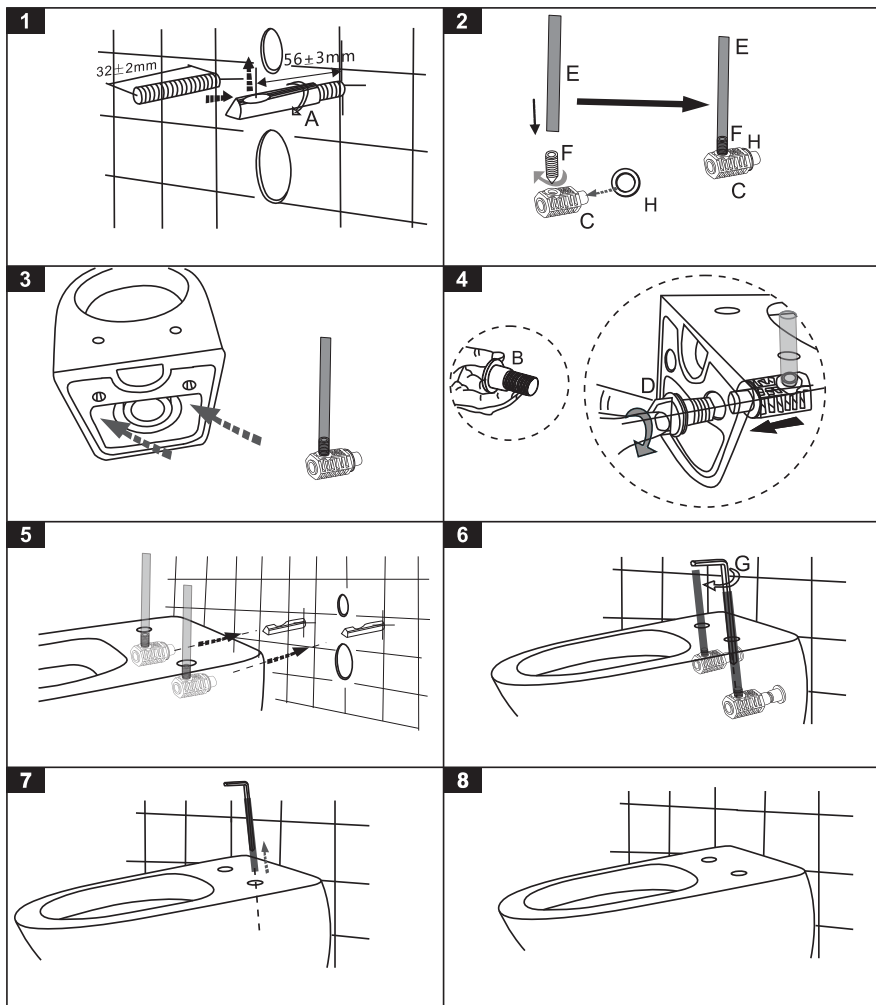

Tisztítás és karbantartás

1. A termékeket nem szabad savas vagy súroló hatású tisztítószerrel tisztítani.
2. A termékek felületeit puha törülközővel és gyengéd tisztítószerrel tisztítsa meg.

Cleaning and maintenance

1. The products should not be cleaned with any acidic or abrasive cleansers.
2. The products' surfaces should be cleaned with a soft cloth and a solution of a gentle cleanser.