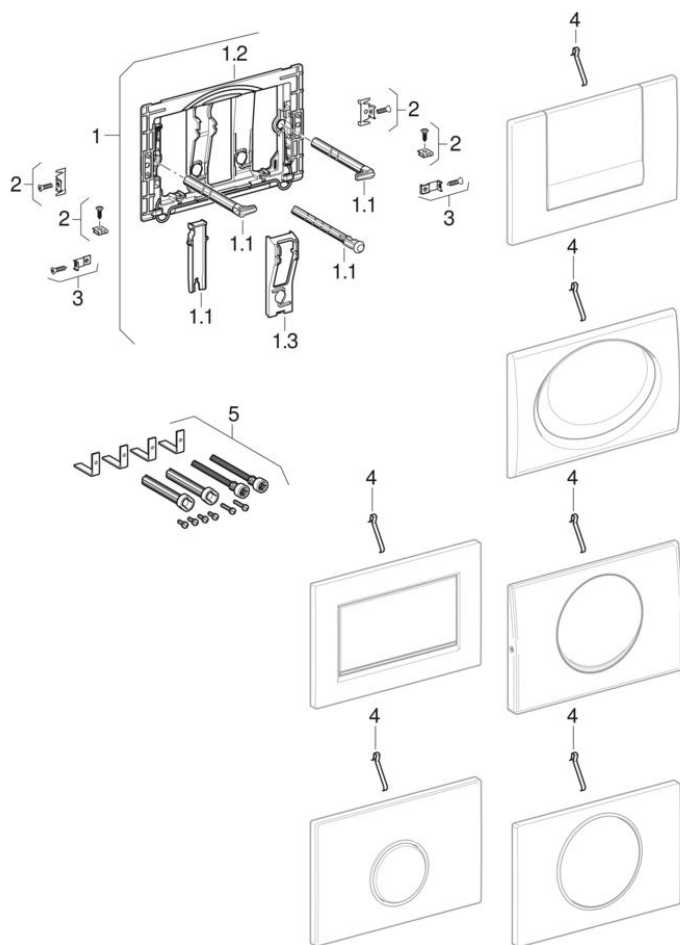

## Sigma, Rumba, Mambo, Tango működtetőlapok öblítés-stop funkciós öblítéshez

2000 -

### Tulajdonságok

Gyártási év	2000
Modell típusa	24,6 x 16,4 cm
Modell típusa	Sigma30, Rumba, Tango, Sigma10, Mambo