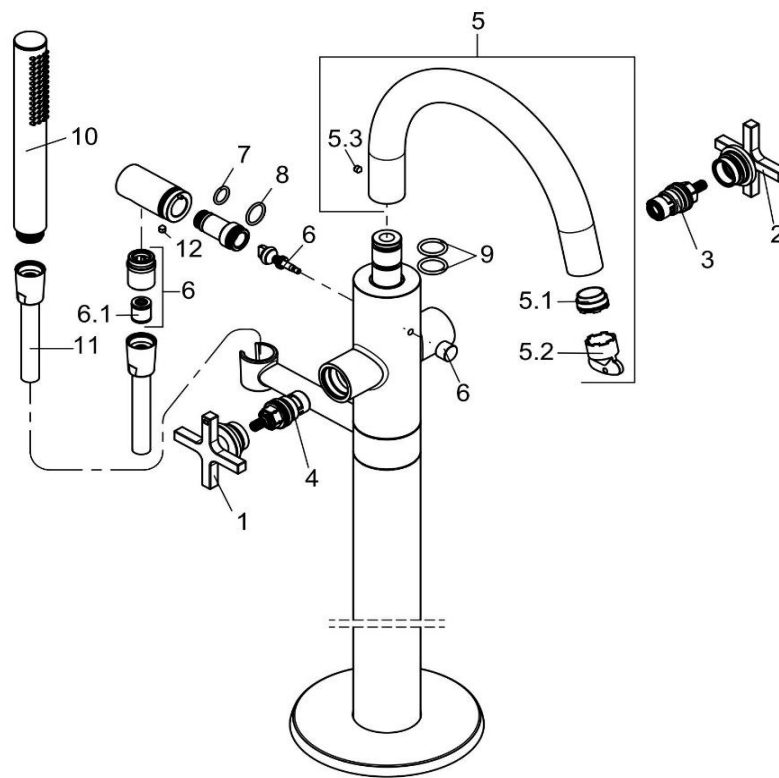

# KLUDI NOVA FONTE

205900520		Wannenfüll- und Brausearmatur DN 15	bath- and shower mixer DN 15
1	7369005-00	GRIF H - NOVA FONTE	HANDLE H - NOVA FONTE
2	7369105-00	GRIF C - NOVA FONTE	HANDLE C - NOVA FONTE
3	7671800-00	KERAMIK - OBERTEIL	CERAMIC HEAD PART
4	7679600-00	KERAMIK - OBERTEIL	CERAMIC HEAD PART
5	7393105-00	AUSLAUF	SPOUT
5.1	7385800-00	STRAHLREGLER	AERATOR
5.2	93087600-00	STRAHLREGLERSCHLÜSSEL	WRENCH FOR AERATOR
5.3	92204601-00	GEWINDESTIFT	GRUB SCREW
6	7392905-00	UMSTELLUNG	DIVERTER
6.1	7504500-00	RÜCKFLUSSVERHINDERER	BACK FLOW PREVENTER
7	92502111-00	O - RING	O - RING
8	92513011-00	O - RING	O - RING
9	7393000-00	DICHTUNGSSATZ	SEALING SET
10	3912005-00	HANDBRAUSE	HANDSHOWER
11	6107105-00	BRAUSESCHLAUCH	SHOWER HOSE
12	92204601-00	GEWINDESTIFT	GRUB SCREW