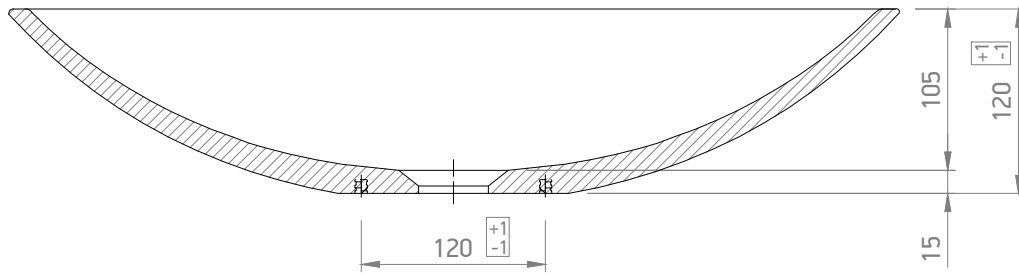

B-B

A-A

	Name: DOLCE 58x42	
	Item NR.: 80 6702 06 10 10	
Weight: 6 kg	Visible height: 12 cm	Scale: 1:5