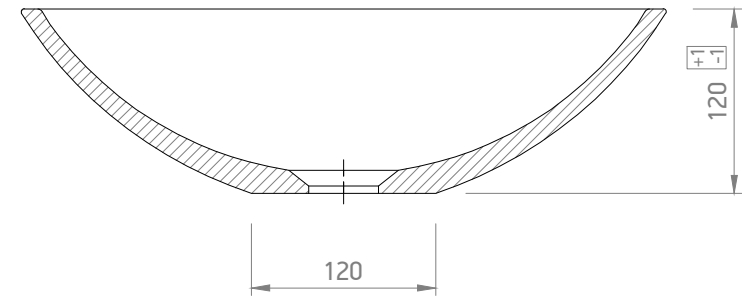

B-B

A-A

	Name: DOLCE 58x42	
	Item NR.: 80 6702 06 10 10	
Weight: 6 kg	Visible height: 12 cm	Scale: 1:5