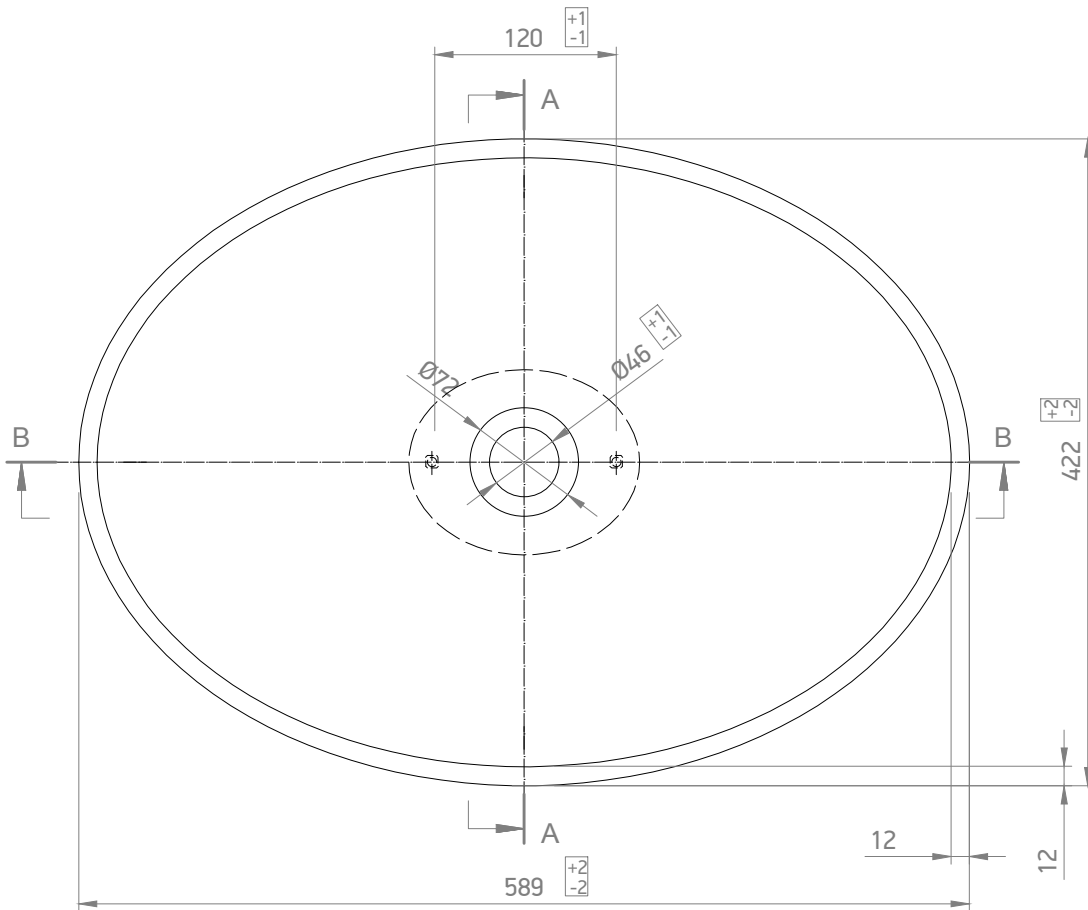

B-B

A-A

	Name: DOLCE 58x42	
	Item NR.: 80 6702 06 10 10	
Weight: 6 kg	Visible height: 12 cm	Scale: 1:5