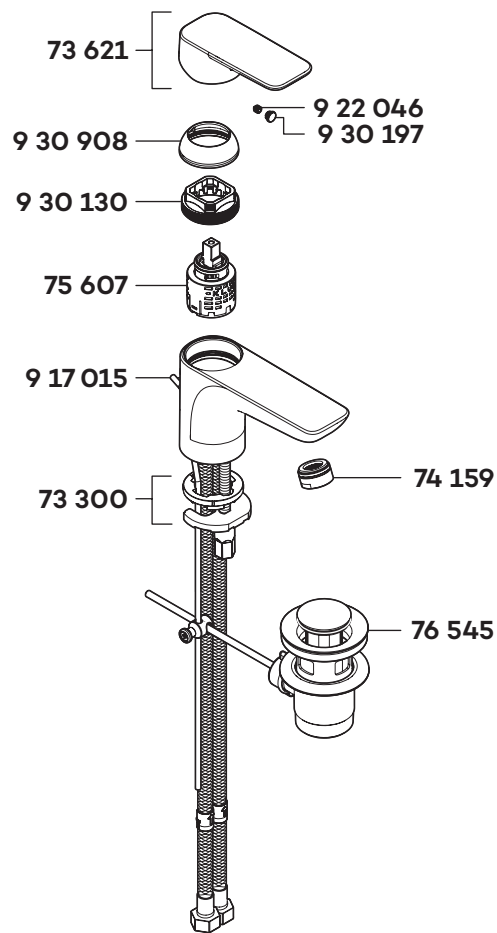

KLUDI PURE & STYLE

40385

A_4038575

40385	Bidet-Einhandmischer DN 15	bidet-single lever mixer DN 15	ééngreeps bidetmengkraan 1/2"
73 300	Befestigungssatz	assembling set	bevestigingsset
73 621	Hebel PURE & STYLE	lever PURE & STYLE	greep voor PURE & STYLE
74 159	Perlator HC M 24 x 1/2	aerator HC M 24 x 1/2	mond stuk HC M 24 x 1/2
75 607	Steuereinheit	control units	besturingseenheid
76 545	Ablaufgarnitur	pop up waste	afvoergarnituur
917 015	Zugstange	lift rod	trekstang
922 046	Gewindestift	threading lathe	inbus schroef
930 130	Spannschraube	screw	spanschroef
930 197	Markierungsstopfen	red/blue insert	markeringsstop
930 908	Abdeckkappe	cover cap	afdekkap