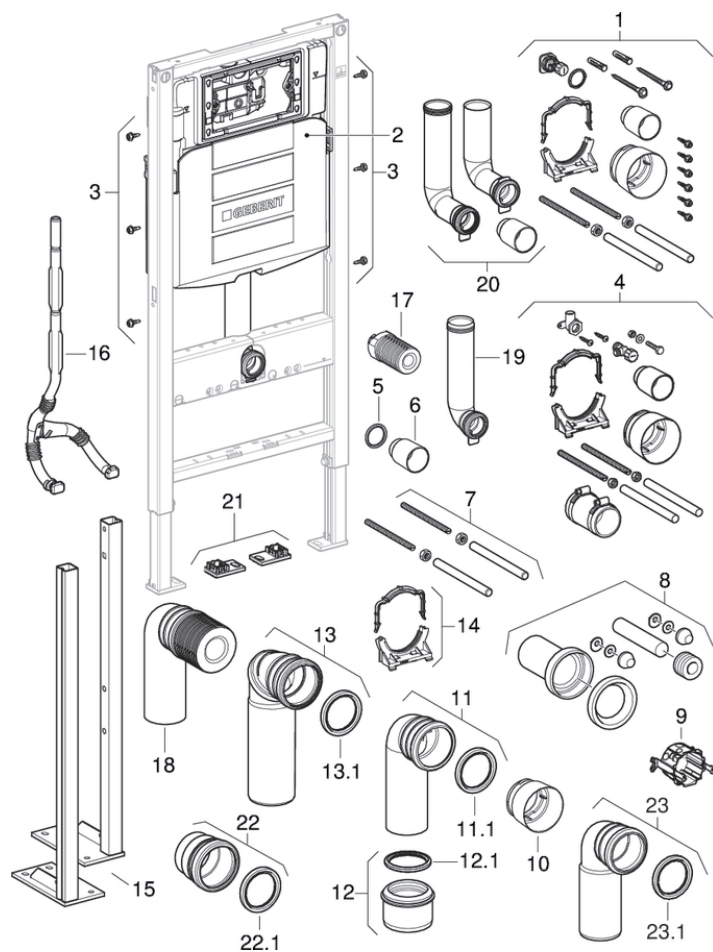

## Geberit Duofix fal-WC szerelőelemek, Sigma falsík alatti öblítőtartállyal 12 cm (UP320)

2002 -

**Típus** Samba, Sigma 12 cm

### Érvényes az alábbi cikkhez

111.300.00.5	111.301.KJ.5	111.325.00.5	111.350.00.5
111.367.00.5	111.370.00.5	111.375.00.5	111.914.00.5
111.565.00.1	111.915.00.5	111.598.00.5	

#	Cikksz.	Megnevezés	Pótkatrész a következő helyett	Megjegyzések
1	241.869.00.1	Szerelési tartozék, Geberit Duofix fal-WC szerelőelemhez, Sigma falsík alatti öblítőtartállyal 12 cm		
2	SPT_461050	Sigma 12 cm-es (UP320) falsík alatti öblítőtartályok		
3	111.892.00.1	Geberit Duofix keresztornyos hatlapfejű csavar, önmetsző		Többeleemes csomag
5	362.771.00.1	Geberit ajakos tömítés öblítőcsőhöz, 45mm		
6	362.796.92.1	Geberit törmelék elleni védődugó, d44.6		
7	240.189.00.1	Geberit M12 menetes szár készlet (2 db)		
8	152.426.11.1	Geberit csatlakozókészlet fal-WC-hez, 18,5 cm-es hossz, d90/45mm, alpin fehér		
8	152.426.46.1	Geberit csatlakozókészlet fal-WC-hez, 18,5 cm-es hossz, d90/45mm, matt króm		
8	SPT_461591	Csatlakozó készletek álló WC-hez és fal-WC-hez		
9	241.302.00.1	Geberit csatlakozó doboz tápegységhez		Szűrős szagelszíváshoz használható
10	366.820.92.1	Geberit védőfedél, d90		
11	366.061.16.1	Geberit PE 90°-os csatlakozókönyök fal-WC-hez, d90/90		