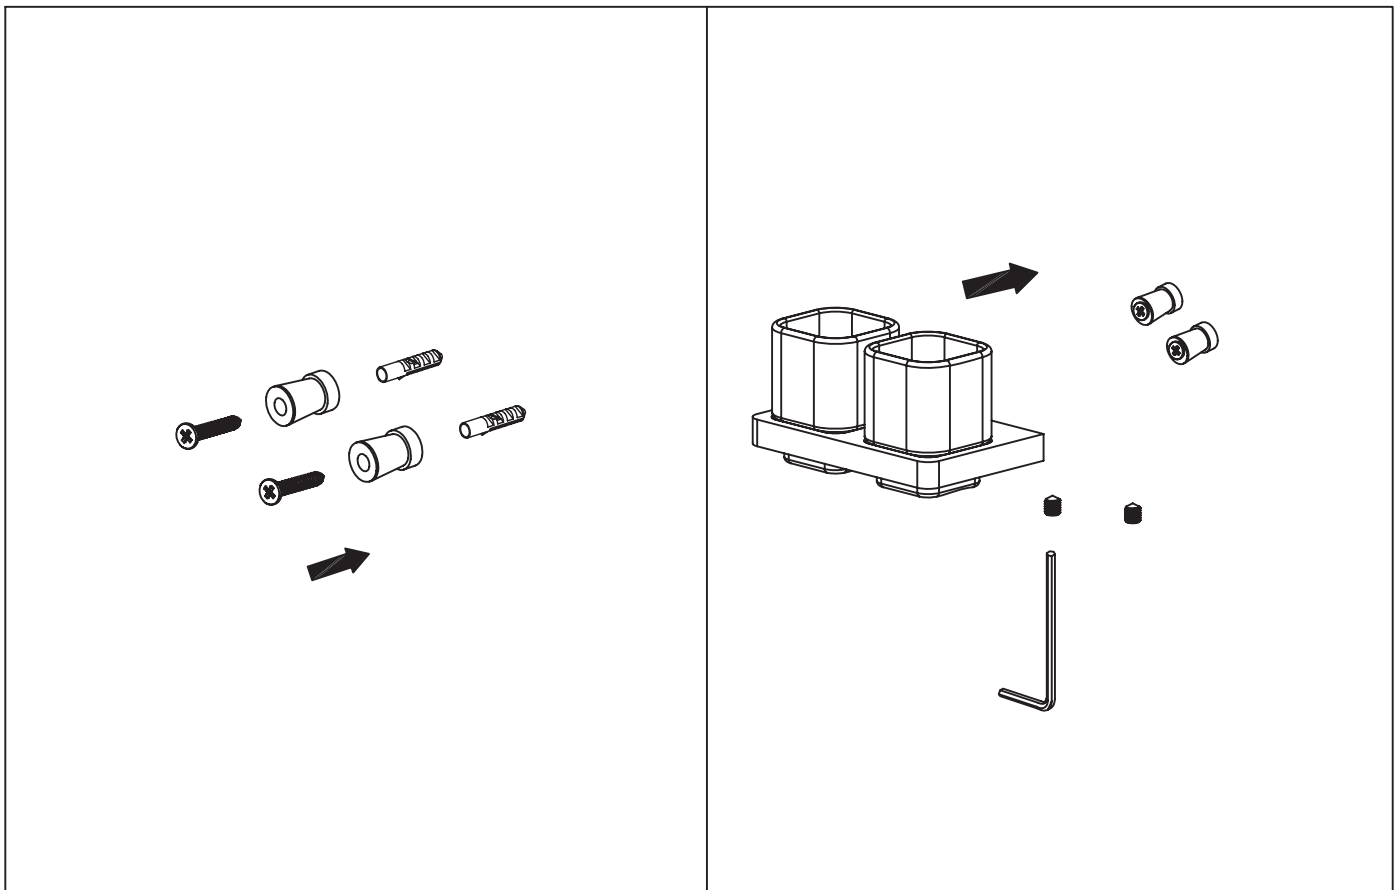

Capri

glass holder, double

Wellis®

WE00123

Code	The Accessory List	Quantity
1	Fixing base	2
2	Screw	2
3	Hook	1
4	Screw	2
5	Plastic insert	2
6	Allen key	1

Capri

dupla pohártartó

Wellis®

WE00123

Kód	Alkatrészlista	Mennyiség
1	Rögzítő elem	2
2	Csavar	2
3	Pohár és tartó	1
4	Csavar	2
5	Tipli	2
6	Imbuszkulcs	1

Capri

suport pahare dublu

Wellis®

WE00123

Cod	Listă de piese	Cantitate
1	Element de fixare	2
2	Șurub	2
3	Pahar și suport	1
4	Șurub	2
5	Dibluri	2
6	Cheie imbus	1