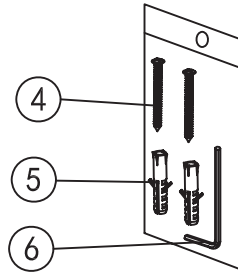

Capri

glass holder, double

Wellis®

WE00123

Code	The Accessory List	Quantity
1	Fixing base	2
2	Screw	2
3	Hook	1
4	Screw	2
5	Plastic insert	2
6	Allen key	1

Capri

dupla pohártartó

Wellis®

WE00123

Kód	Alkatrészlista	Mennyiség
1	Rögzítő elem	2
2	Csavar	2
3	Pohár és tartó	1
4	Csavar	2
5	Tipli	2
6	Imbuszkulcs	1

Capri

suport pahare dublu

Wellis®

WE00123

Cod	Listă de piese	Cantitate
1	Element de fixare	2
2	Șurub	2
3	Pahar și suport	1
4	Șurub	2
5	Dibluri	2
6	Cheie imbus	1