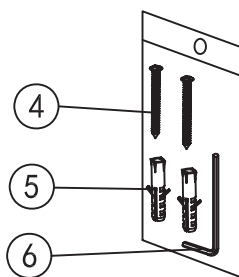

Capri

glass holder, double

Wellis®

WE00123

Code	The Accessory List	Quantity
1	Fixing base	2
2	Screw	2
3	Hook	1
4	Screw	2
5	Plastic insert	2
6	Allen key	1

Capri

dupla pohártartó

Wellis®

WE00123

Kód	Alkatrészlista	Mennyiség
1	Rögzítő elem	2
2	Csavar	2
3	Pohár és tartó	1
4	Csavar	2
5	Tipli	2
6	Imbuszkulcs	1

Capri

suport pahare dublu

Wellis®

WE00123

Cod	Listă de piese	Cantitate
1	Element de fixare	2
2	Șurub	2
3	Pahar și suport	1
4	Șurub	2
5	Dibluri	2
6	Cheie imbus	1