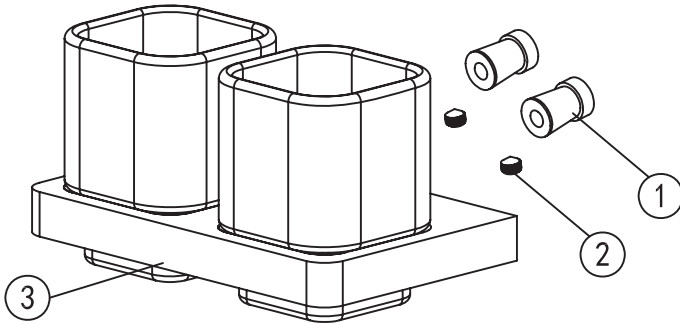

Capri

glass holder, double

Wellis®

WE00123

Code	The Accessory List	Quantity
1	Fixing base	2
2	Screw	2
3	Hook	1
4	Screw	2
5	Plastic insert	2
6	Allen key	1

Capri

dupla pohártartó

Wellis®

WE00123

Kód	Alkatrészlista	Mennyiség
1	Rögzítő elem	2
2	Csavar	2
3	Pohár és tartó	1
4	Csavar	2
5	Tipli	2
6	Imbuszkulcs	1

Capri

suport pahare dublu

Wellis®

WE00123

Cod	Listă de piese	Cantitate
1	Element de fixare	2
2	Șurub	2
3	Pahar și suport	1
4	Șurub	2
5	Dibluri	2
6	Cheie imbus	1