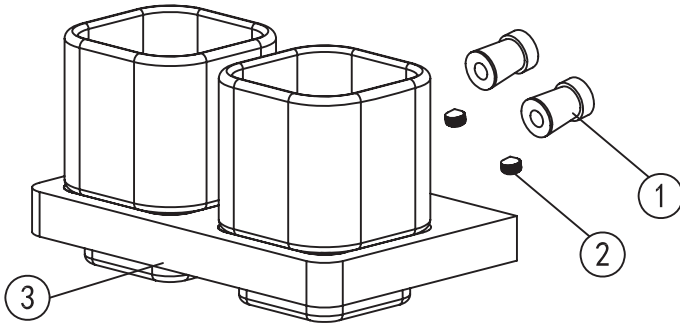

Capri

glass holder, double

Wellis®

WE00123

Code	The Accessory List	Quantity
1	Fixing base	2
2	Screw	2
3	Hook	1
4	Screw	2
5	Plastic insert	2
6	Allen key	1

Capri

dupla pohártartó

Wellis®

WE00123

Kód	Alkatrészlista	Mennyiség
1	Rögzítő elem	2
2	Csavar	2
3	Pohár és tartó	1
4	Csavar	2
5	Tipli	2
6	Imbuszkulcs	1

Capri

suport pahare dublu

Wellis®

WE00123

Cod	Listă de piese	Cantitate
1	Element de fixare	2
2	Șurub	2
3	Pahar și suport	1
4	Șurub	2
5	Dibluri	2
6	Cheie imbus	1