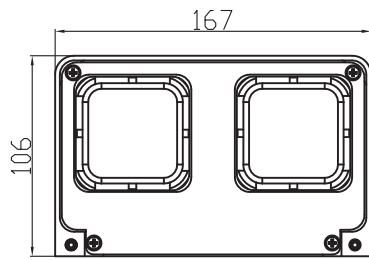

Capri

glass holder, double

Wellis®

WE00123

Code	The Accessory List	Quantity
1	Fixing base	2
2	Screw	2
3	Hook	1
4	Screw	2
5	Plastic insert	2
6	Allen key	1

Capri

dupla pohártartó

Wellis®

WE00123

Kód	Alkatrészlista	Mennyiség
1	Rögzítő elem	2
2	Csavar	2
3	Pohár és tartó	1
4	Csavar	2
5	Tipli	2
6	Imbuszkulcs	1

Capri

suport pahare dublu

Wellis®

WE00123

Cod	Listă de piese	Cantitate
1	Element de fixare	2
2	Șurub	2
3	Pahar și suport	1
4	Șurub	2
5	Dibluri	2
6	Cheie imbus	1