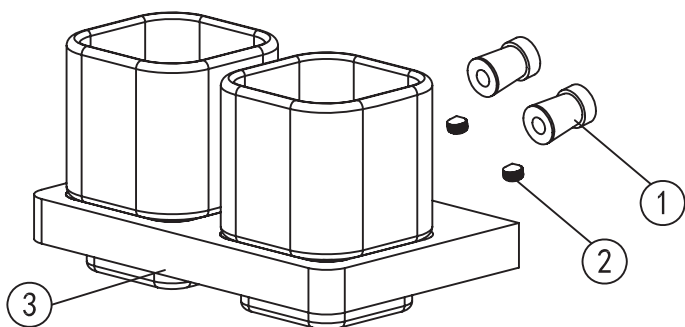

Capri

glass holder, double

Wellis®

WE00123

Code	The Accessory List	Quantity
1	Fixing base	2
2	Screw	2
3	Hook	1
4	Screw	2
5	Plastic insert	2
6	Allen key	1

Capri

dupla pohártartó

Wellis®

WE00123

Kód	Alkatrészlista	Mennyiség
1	Rögzítő elem	2
2	Csavar	2
3	Pohár és tartó	1
4	Csavar	2
5	Tipli	2
6	Imbuszkulcs	1

Capri

suport pahare dublu

Wellis®

WE00123

Cod	Listă de piese	Cantitate
1	Element de fixare	2
2	Șurub	2
3	Pahar și suport	1
4	Șurub	2
5	Dibluri	2
6	Cheie imbus	1