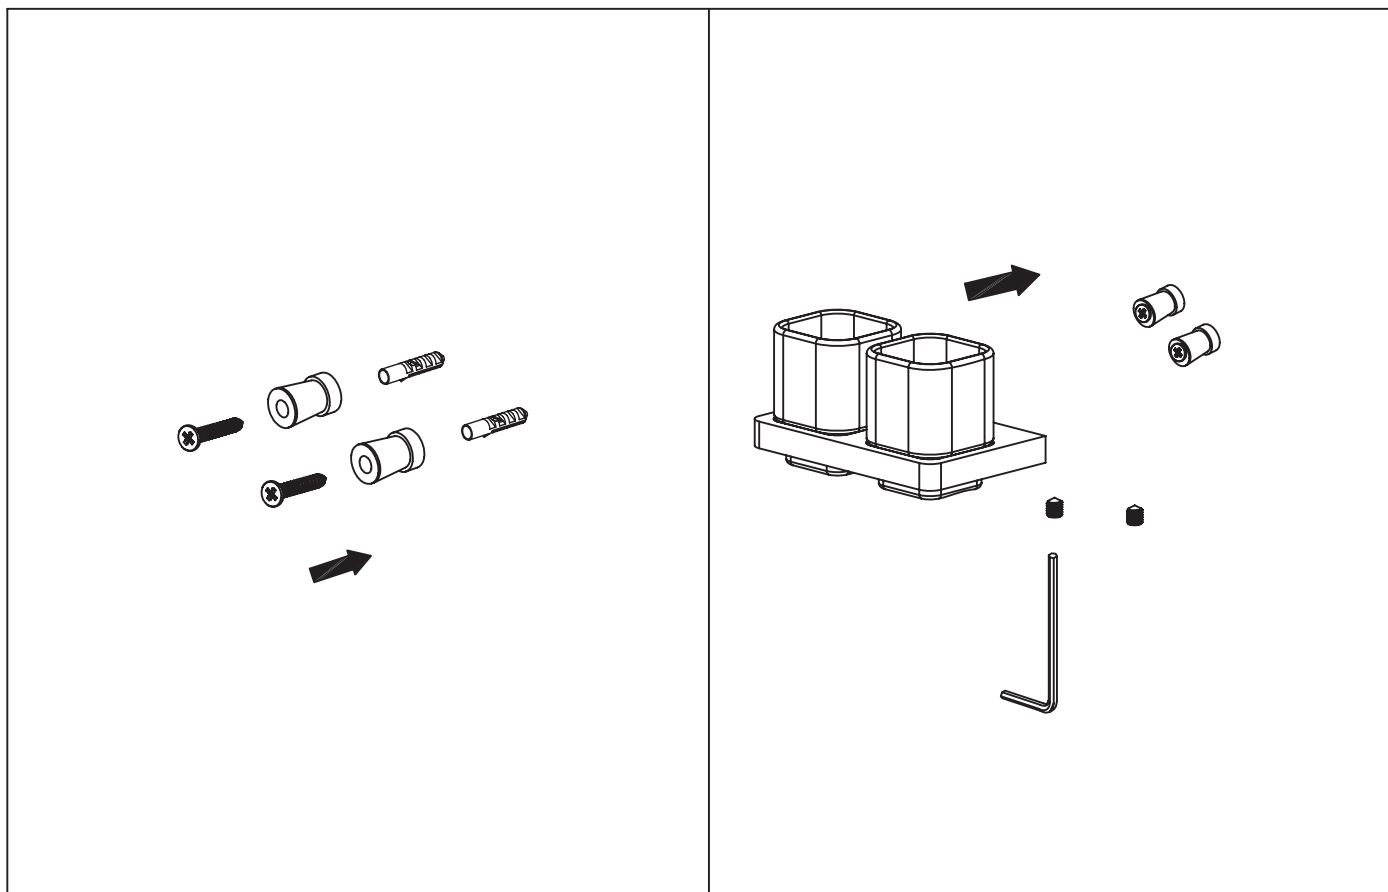

Capri

glass holder, double

Wellis®

WE00123

Code	The Accessory List	Quantity
1	Fixing base	2
2	Screw	2
3	Hook	1
4	Screw	2
5	Plastic insert	2
6	Allen key	1

Capri

dupla pohártartó

Wellis®

WE00123

Kód	Alkatrészlista	Mennyiség
1	Rögzítő elem	2
2	Csavar	2
3	Pohár és tartó	1
4	Csavar	2
5	Tipli	2
6	Imbuszkulcs	1

Capri

suport pahare dublu

Wellis®

WE00123

Cod	Listă de piese	Cantitate
1	Element de fixare	2
2	Șurub	2
3	Pahar și suport	1
4	Șurub	2
5	Dibluri	2
6	Cheie imbus	1