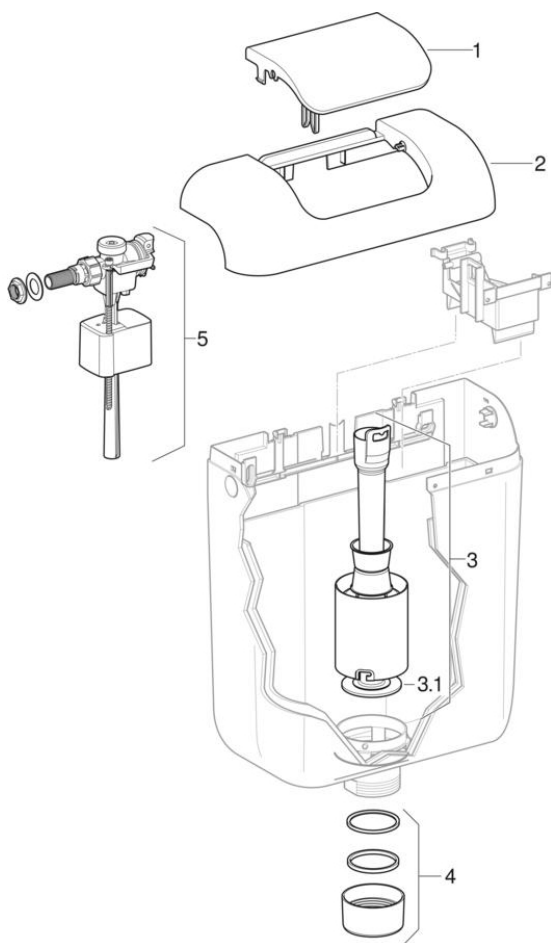

AP113 falon kívüli öblítőtartályok, öblítés-stop funkció öblítés

2003 - 2012

Márka Geberit, Prosan

Típus AP113

Tulajdonságok

Gyártási év	2003
Gyártási év eddig	2012
Modell típusa	AP113

Érvényes az alábbi cikkhez

136.420.11.1 [136.420.11.2](#)

#	Cikksz.	Megnevezés
1	238.067.11.1	Geberit nyomógomb AP113 falsík előtti öblítőtartályhoz, Alpin fehér
2	238.062.11.1	Geberit öblítőtartály fedél AP113 falsík előtti öblítőtartályhoz, Alpin fehér
3	238.081.00.1	Geberit öblítőszelep AP113 falsík előtti öblítőtartályhoz
3.1	238.070.16.1	Geberit lapostömítés falon kívüli öblítőtartály öblítőszelepéhez, Fekete
4	238.074.11.1	Geberit hollandi AP110, AP112 és AP113 falsík kívüli öblítőtartályokhoz, Alpin fehér
5	136.703.00.3	Geberit 333 típusú töltőszelep, oldalsó vízcsatlakozás, 3/8", sárgaréz csatlakozócsonk
5	136.704.00.1	Geberit 340 típusú töltőszelep, alsó vízcsatlakozás, 3/8", sárgaréz csatlakozócsonk
5	SPT_732852	333 típusú töltőszelepek, oldalsó vízcsatlakozás