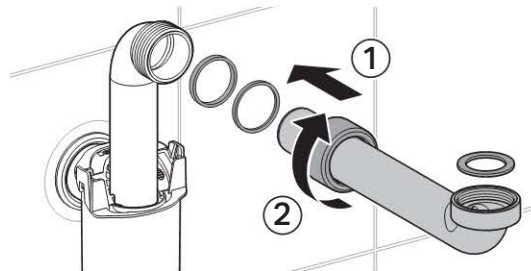

Installation Manual

Montageanleitung
Instructions de montage
Istruzioni per il montaggio

1

2

3

4

5

Geberit International AG, Schachenstrasse 77, CH-8645 Jona
 T +41 55 221 63 00
 F +41 55 221 63 16
 documentation@geberit.com
 → www.geberit.com