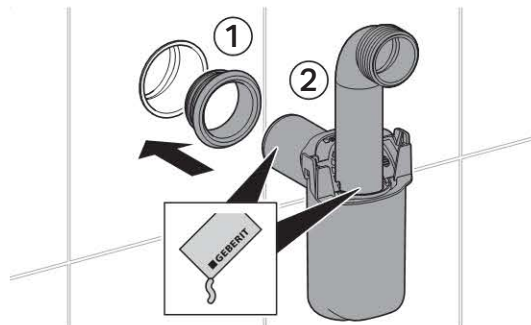

Installation Manual

Montageanleitung
Instructions de montage
Istruzioni per il montaggio

1

2

3

4

5

Geberit International AG, Schachenstrasse 77, CH-8645 Jona
 T +41 55 221 63 00
 F +41 55 221 63 16
 documentation@geberit.com
 → www.geberit.com