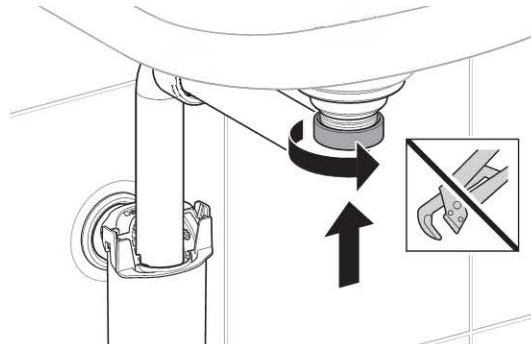

Installation Manual

Montageanleitung
Instructions de montage
Istruzioni per il montaggio

1

2

3

4

5

Geberit International AG, Schachenstrasse 77, CH-8645 Jona
 T +41 55 221 63 00
 F +41 55 221 63 16
 documentation@geberit.com
 → www.geberit.com