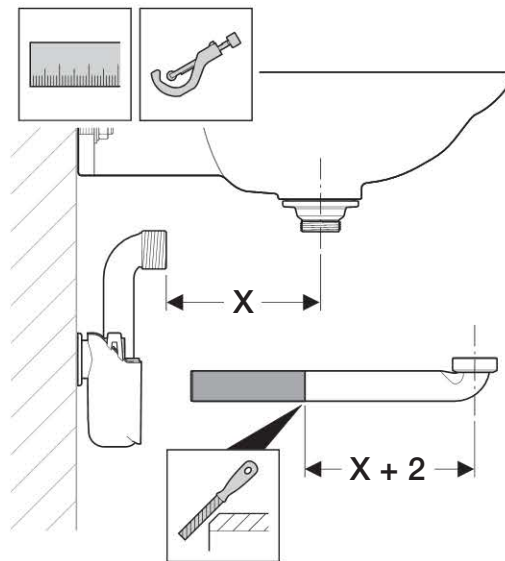

Installation Manual

Montageanleitung
Instructions de montage
Istruzioni per il montaggio

1

2

3

4

5

Geberit International AG, Schachenstrasse 77, CH-8645 Jona
 T +41 55 221 63 00
 F +41 55 221 63 16
 documentation@geberit.com
 → www.geberit.com