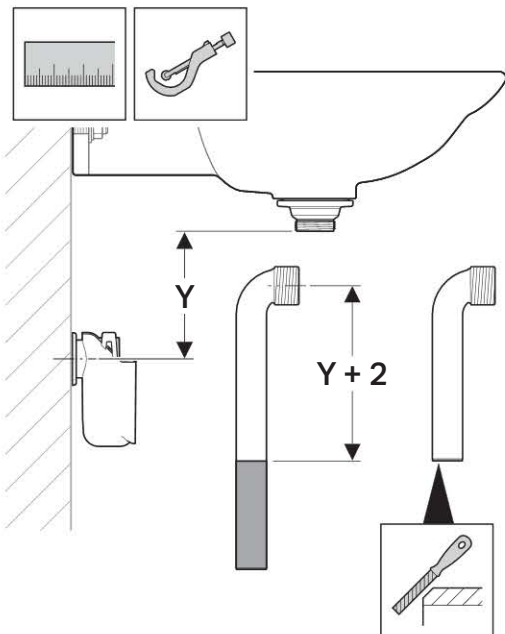

Installation Manual

Montageanleitung
Instructions de montage
Istruzioni per il montaggio

1

2

3

4

5

Geberit International AG, Schachenstrasse 77, CH-8645 Jona
 T +41 55 221 63 00
 F +41 55 221 63 16
 documentation@geberit.com
 → www.geberit.com