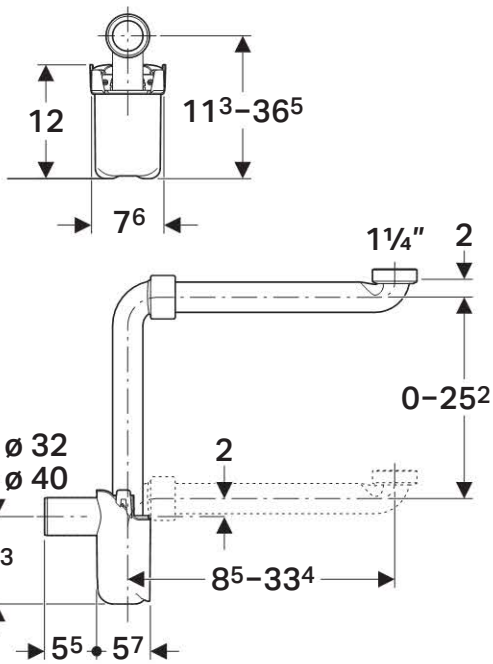

Installation Manual

Montageanleitung
Instructions de montage
Istruzioni per il montaggio

1

2

3

4

5

Geberit International AG, Schachenstrasse 77, CH-8645 Jona
 T +41 55 221 63 00
 F +41 55 221 63 16
 documentation@geberit.com
 → www.geberit.com