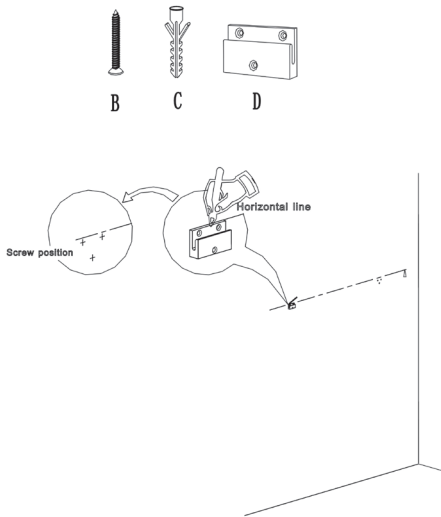

| RO |

Instrumentele necesare pentru instalare

Electric drill

Drill bit (Ø 8/Ø 5)

Tape measure (3m~5m)

Silicone

Pencil

Screwdriver

"A" set

"B" set

A-3**A-4****B-1****B-2**