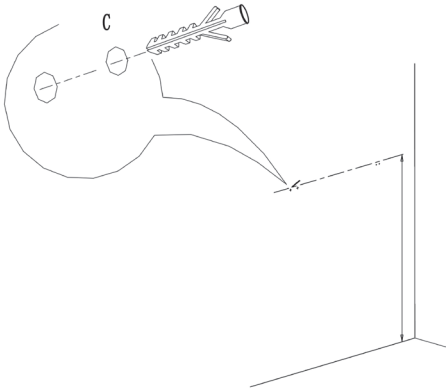

| RO |

Instrumentele necesare pentru instalare

Electric drill

Drill bit (Ø 8/Ø 5)

Tape measure (3m~5m)

Silicone

Pencil

Screwdriver

"A" set

"B" set

A-3**A-4****B-1****B-2**