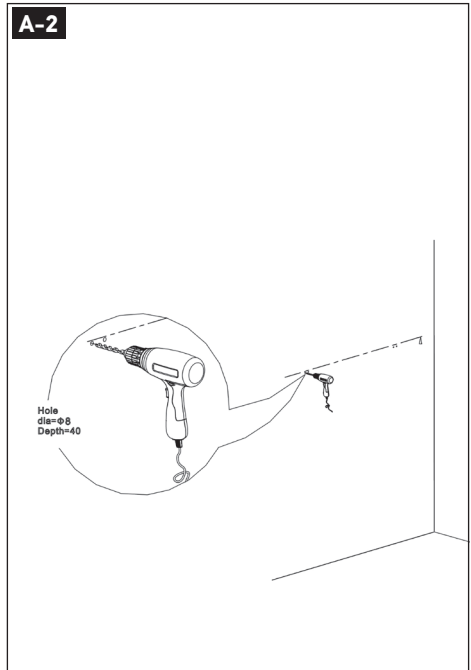

| RO |

Instrumentele necesare pentru instalare

Electric drill

Drill bit (Ø 8/Ø 5)

Tape measure (3m~5m)

Silicone

Pencil

Screwdriver

"A" set

"B" set

A-3**A-4****B-1****B-2**