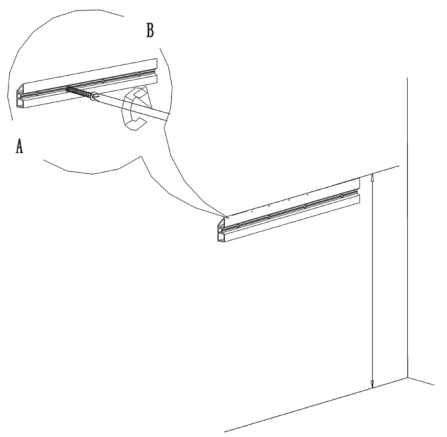

| RO |

Instrumentele necesare pentru instalare

Electric drill

Drill bit (Ø 8/Ø 5)

Tape measure (3m~5m)

Silicone

Pencil

Screwdriver

"A" set

"B" set

A-3**A-4****B-1****B-2**