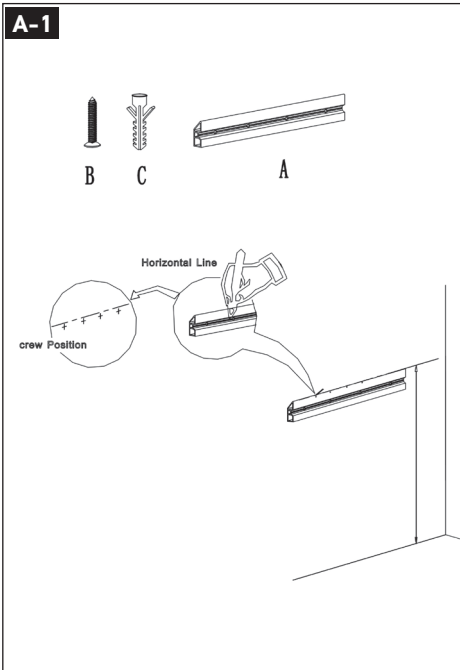

| RO |

Instrumentele necesare pentru instalare

Electric drill

Drill bit (Ø 8/Ø 5)

Tape measure (3m~5m)

Silicone

Pencil

Screwdriver

"A" set

"B" set

A-3**A-4****B-1****B-2**